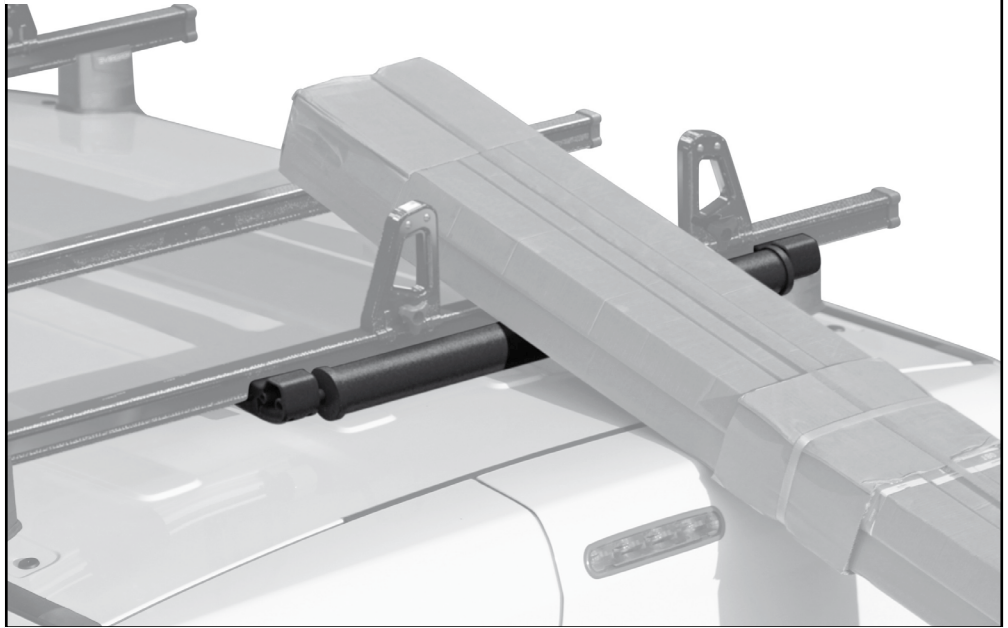

- **I** ISTRUZIONI DI MONTAGGIO
- **GB** FITTING INSTRUCTIONS
- **D** MONTAGEANLEITUNG
- **F** INSTRUCTIONS DE MONTAGE
- **E** ISTRUCCIONES DE MONTAJE
- **P** INSTRUÇÕES DE MONTAGEM
- **NL** MONTAGE-INSTRUCTIES
- **S** MONTERINGSANVISNING
- **FIN** ASENNUSOHJE
- **EST** PAIGALDUSJUHEND
- **LAT** STIPRINĀŠANAS INSTRUKCIJA
- **LT** PRITVIRTINIMO INSTRUKCIJOS
- **PL** INSTRUKCJA MONTAŻU
- **RUS** Инструкции по установке
- **CZ** NÁVOD NA MONTÁŽ
- **SK** NÁVOD NA MONTÁŽ
- **SLO** NAVODILA ZA PRITRJEVANJE
- **HR** UPUTA ZA SASTAVLJANJE
- **H** A FELSZERELÉS MÓDJA
- **GR** Οδηγίες συναρμολόγησης
- **TR** MONTAJ TALIMATLARL
- **BG** ИНСТРУКЦИИ ЗА МОНТАЖ
- **SRB** UPUTSTVA ZA MONTAŽU

- **I** ADATTA PER
- **GB** SUITABLE FOR
- **F** INDIQUÉ POUR
- **D** GEEIGNET FÜR
- **E** ADECUADA PARA

**NORDRIVE
KARGO SERIES**