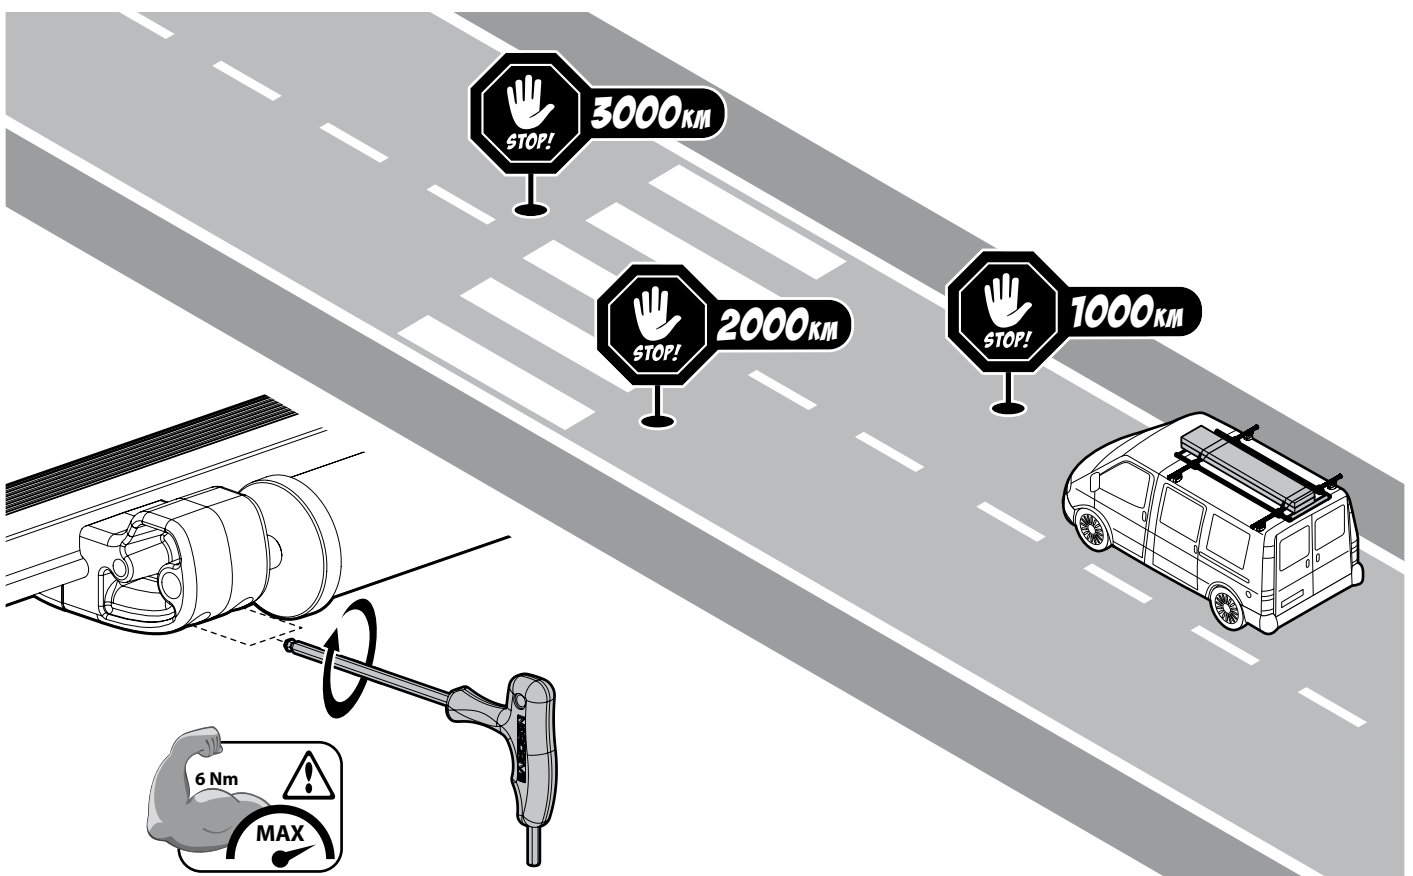

ATTENZIONE WARNING