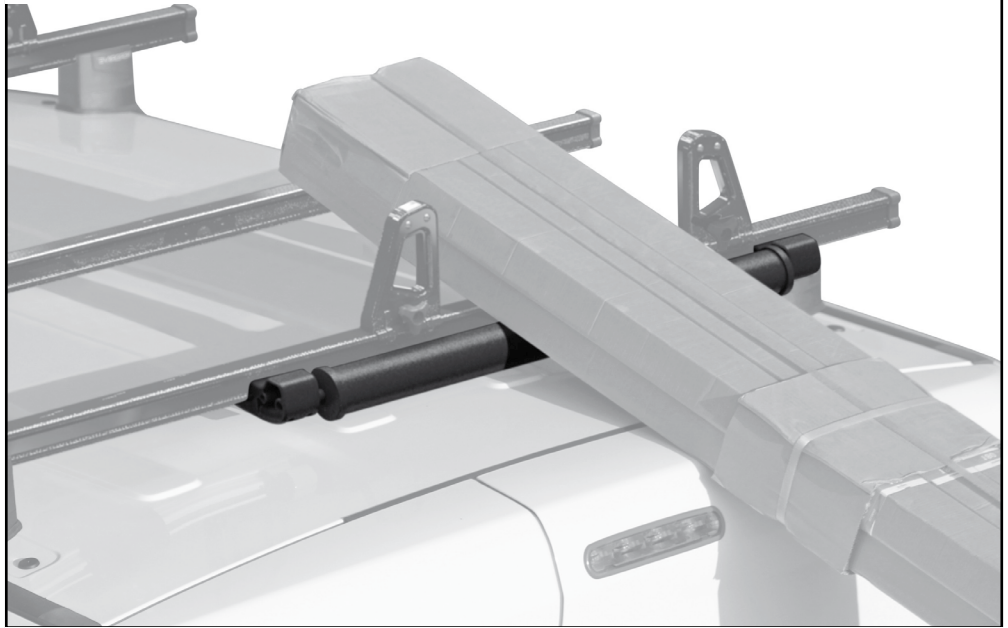

I RULLO
POSTERIORE

GB ROLLER KIT

	Art.	L
K-0	N11000	64cm
K-7	N11003	96cm

SET x1

- I** ISTRUZIONI DI MONTAGGIO
- GB** FITTING INSTRUCTIONS
- D** MONTAGEANLEITUNG
- F** INSTRUCTIONS DE MONTAGE
- E** ISTRUCCIONES DE MONTAJE
- P** INSTRUÇÕES DE MONTAGEM
- NL** MONTAGE-INSTRUCTIES
- S** MONTERINGSANVISNING
- FIN** ASENNUSOHJE
- EST** PAIGALDUSJUHEND
- LAT** STIPRINĀŠANAS INSTRUKCIJA
- LT** PRITVIRTINIMO INSTRUKCIJOS
- PL** INSTRUKCJA MONTAŻU
- RUS** Инструкции по установке
- CZ** NÁVOD NA MONTÁŽ
- SK** NÁVOD NA MONTÁŽ
- SLO** NAVODILA ZA PRITRJEVANJE
- HR** UPUTA ZA SASTAVLJANJE
- H** A FELSZERELÉS MÓDJA
- GR** Οδηγίες συναρμολόγησης
- TR** MONTAJ TALIMATLARL
- BG** ИНСТРУКЦИИ ЗА МОНТАЖ
- SRB** UPUTSTVA ZA MONTAŽU

- I** ADATTA PER
- GB** SUITABLE FOR
- F** INDIQUÉ POUR
- D** GEEIGNET FÜR
- E** ADECUADA PARA

NORDRIVE
KARGO SERIES

KARGO

ACCIAIO / STEEL

- I** BARRE KARGO
- GB** KARGO BARS
- F** BARRES KARGO
- D** DACH-LASTENTRÄGER KARGO
- E** BARRES KARGO