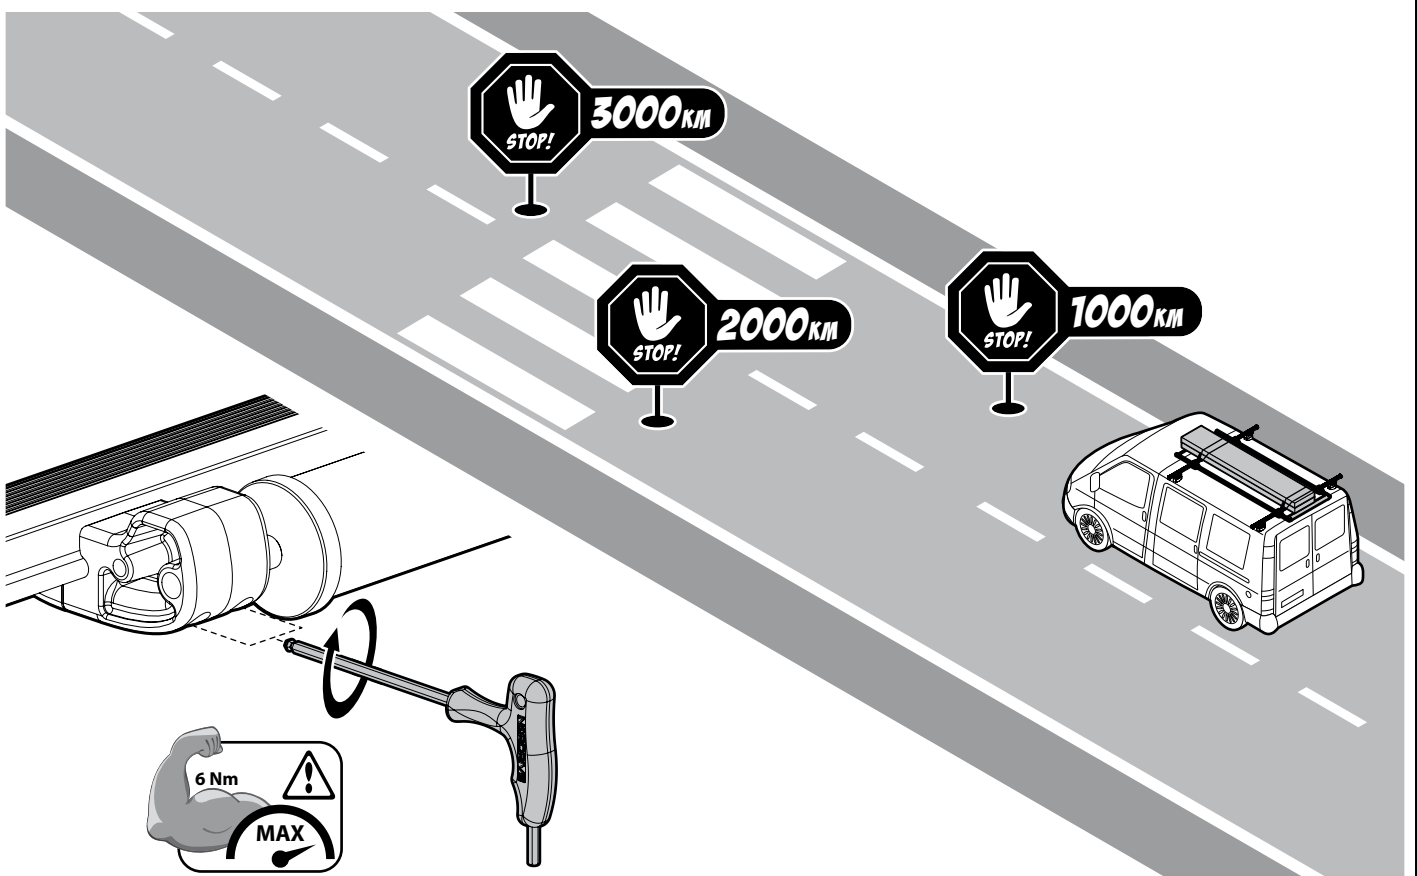

ATTENZIONE WARNING