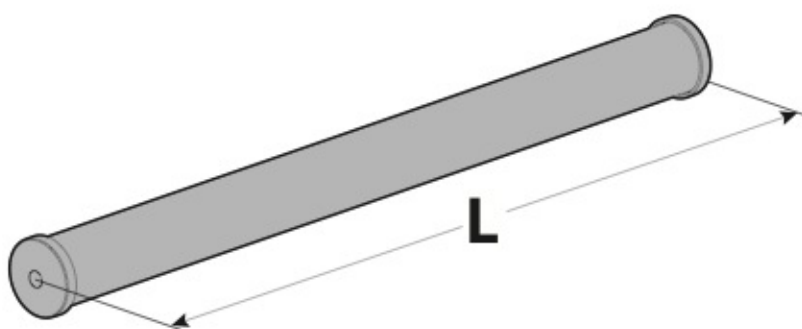

NORDRIVE®
TRANSPORT SOLUTIONS

x1

Art.	L
N11030	64_{cm}
N11034	96_{cm}

x2

52AL001

x2

75PL014/15

x2

59AC004B

x2

78FE003B

x4

M6x10
60CE6010

x1

72NA0002