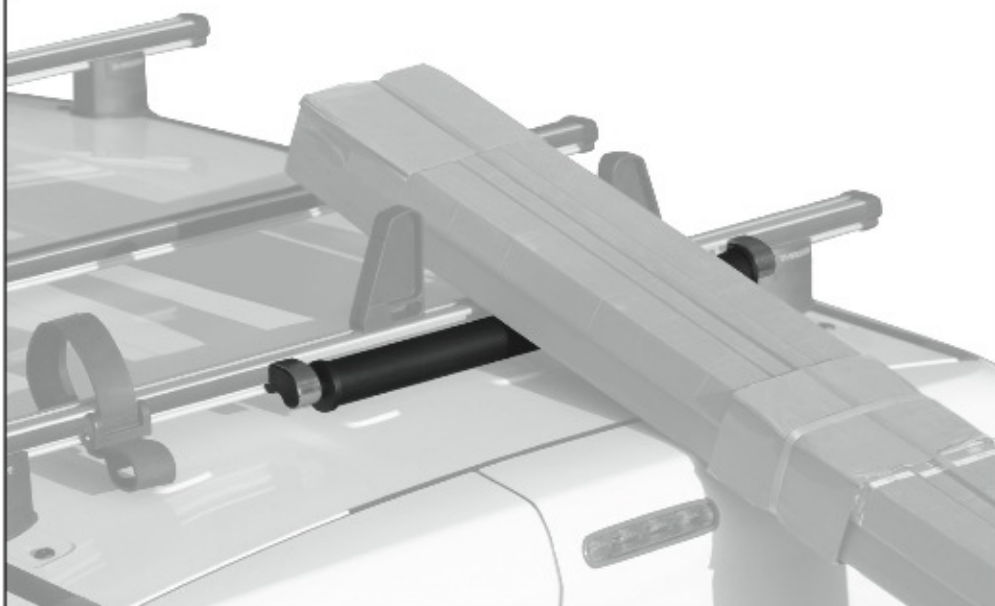

I RULLO
POSTERIORE

GB ROLLER KIT

Art. L

KP-0 N11030 64cm

KP-7 N11034 96cm

SET x1

- I** ISTRUZIONI DI MONTAGGIO
- GB** FITTING INSTRUCTIONS
- D** MONTAGEANLEITUNG
- F** INSTRUCTIONS DE MONTAGE
- E** INSTRUCCIONES DE MONTAJE
- P** INSTRUÇÕES DE MONTAGEM
- NL** MONTAGE-INSTRUCTIES
- S** MONTERINGSANVISNING
- FIN** ASENNUSOHJE
- EST** PAIGALDUSJUHEND
- LAT** STIPRINĀŠANAS INSTRUKCIJA
- LT** PRITVIRTINIMO INSTRUKCIJOS
- PL** INSTRUKCJA MONTAŻU
- RUS** Инструкции по установке
- CZ** NÁVOD NA MONTÁŽ
- SK** NÁVOD NA MONTÁŽ
- SLO** NAVODILA ZA PRITRJEVANJE
- HR** UPUTA ZA SASTAVLJANJE
- H** A FELSZERELÉS MÓDJA
- GR** Οδηγία συναρμολόγησης
- TR** MONTAJ TALIMATLARL
- BG** ИНСТРУКЦИИ ЗА МОНТАЖ
- SRB** UPUTSTVA ZA MONTAŽU

- I** ADATTO PER
- GB** SUITABLE FOR
- F** INDIQUÉ POUR
- D** GEEIGNET FÜR
- E** ADECUADA PARA

NORDRIVE
KARGO SERIES

KARGO-PLUS

ALLUMINIO
ALUMINIUM

- I** BARRE KARGO-PLUS
- GB** KARGO-PLUS BARS
- F** BARRES KARGO-PLUS
- D** DACH-LASTENTRÄGER KARGO-PLUS
- E** BARRES KARGO-PLUS