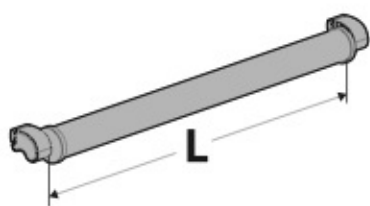

I RULLO
POSTERIORE

GB ROLLER KIT

Art. L

KP-0 N11030 64cm

KP-7 N11034 96cm

SET x1

- I** ISTRUZIONI DI MONTAGGIO
- GB** FITTING INSTRUCTIONS
- D** MONTAGEANLEITUNG
- F** INSTRUCTIONS DE MONTAGE
- E** INSTRUCCIONES DE MONTAJE
- P** INSTRUÇÕES DE MONTAGEM
- NL** MONTAGE-INSTRUCTIES
- S** MONTERINGSANVISNING
- FIN** ASENNUSOHJE
- EST** PAIGALDUSJUHEND
- LAT** STIPRINĀŠANAS INSTRUKCIJA
- LT** PRITVIRTINIMO INSTRUKCIJOS
- PL** INSTRUKCJA MONTAŻU
- RUS** Инструкции по установке
- CZ** NÁVOD NA MONTÁŽ
- SK** NÁVOD NA MONTÁŽ
- SLO** NAVODILA ZA PRITRJEVANJE
- HR** UPUTA ZA SASTAVLJANJE
- H** A FELSZERELÉS MÓDJA
- GR** Οδηγία συναρμολόγησης
- TR** MONTAJ TALIMATLARL
- BG** ИНСТРУКЦИИ ЗА МОНТАЖ
- SRB** UPUTSTVA ZA MONTAŽU

- I** ADATTO PER
- GB** SUITABLE FOR
- F** INDIQUÉ POUR
- D** GEEIGNET FÜR
- E** ADECUADA PARA

NORDRIVE
KARGO SERIES

KARGO-PLUS

ALLUMINIO
ALUMINIUM

- I** BARRE KARGO-PLUS
- GB** KARGO-PLUS BARS
- F** BARRES KARGO-PLUS
- D** DACH-LASTENTRÄGER KARGO-PLUS
- E** BARRES KARGO-PLUS