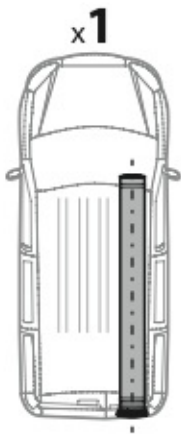

OPTIONAL

x1

Art. N99975

ATTENZIONE

WARNING

3A

B

MONTAGGIO SULLE BARRE
IN ALLUMINIO SERIE **KARGO-PLUS**
FITTING ON "KARGO-PLUS"
ALUMINIUM BARS
BEFESTIGUNG AUF "KARGO-PLUS"
TRÄGER

1_B**2_B**

3_B

ATTENZIONE
WARNING

x1

x2

x3

x4

4_B**5_B**