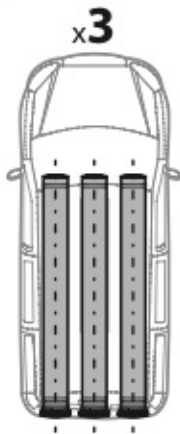

OPTIONAL

x1

Art. N99975

ATTENZIONE

WARNING

3A

B

MONTAGGIO SULLE BARRE
IN ALLUMINIO SERIE **KARGO-PLUS**
FITTING ON "KARGO-PLUS"
ALUMINIUM BARS
BEFESTIGUNG AUF "KARGO-PLUS"
TRÄGER

1_B**2_B**

3_B

ATTENZIONE
WARNING

x1

x2

x3

x4

4_B**5_B**