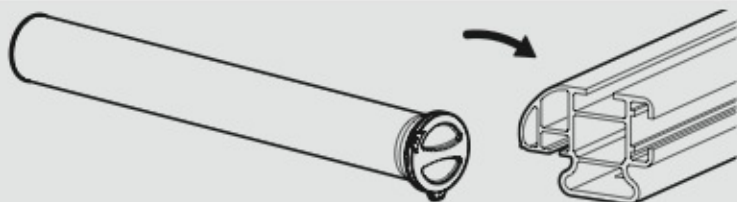

OPTIONAL

x1

Art. N99975

ATTENZIONE

WARNING

3A

B

MONTAGGIO SULLE BARRE
IN ALLUMINIO SERIE **KARGO-PLUS**
FITTING ON "KARGO-PLUS"
ALUMINIUM BARS
BEFESTIGUNG AUF "KARGO-PLUS"
TRÄGER