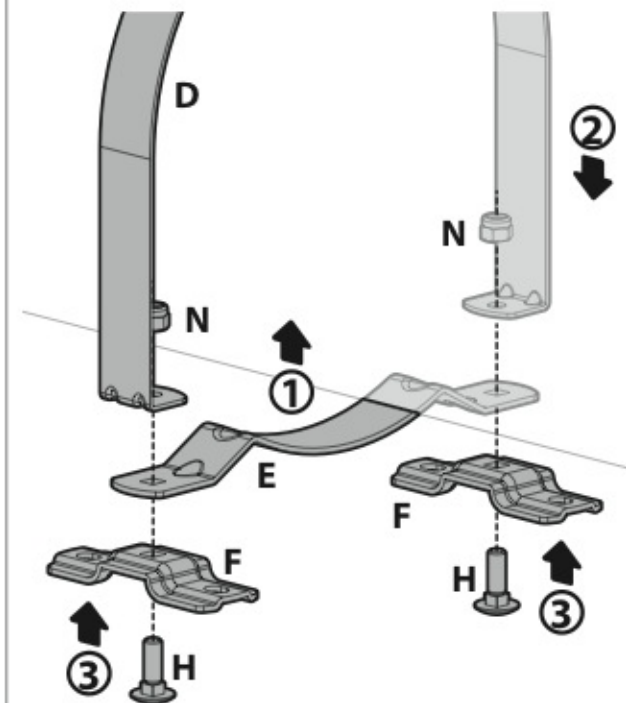

x1

MANUAL

1

2

3

A

MONTAGGIO SULLE BARRE
IN ACCIAIO SERIE **KARGO**
FITTING ON "KARGO" STEEL BARS
BEFESTIGUNG AUF "KARGO" TRÄGER

1A**2A**

OPTIONAL

x1

Art. N99975

ATTENZIONE

WARNING

3A

B

MONTAGGIO SULLE BARRE
IN ALLUMINIO SERIE **KARGO-PLUS**
FITTING ON "KARGO-PLUS"
ALUMINIUM BARS
BEFESTIGUNG AUF "KARGO-PLUS"
TRÄGER