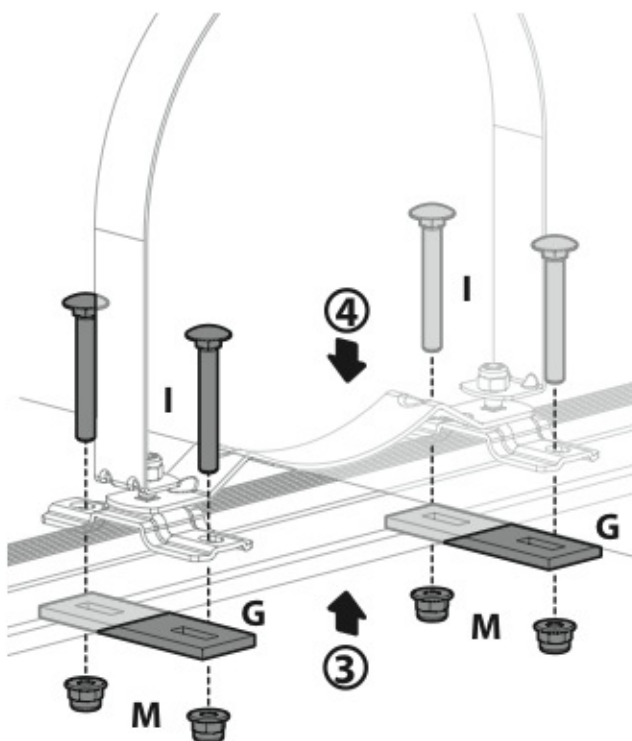

x1

MANUAL

1

2

3

A

MONTAGGIO SULLE BARRE
IN ACCIAIO SERIE **KARGO**
FITTING ON "KARGO" STEEL BARS
BEFESTIGUNG AUF "KARGO" TRÄGER

1A**2A**

OPTIONAL

x1

Art. N99975

ATTENZIONE

WARNING

3A

B

MONTAGGIO SULLE BARRE
IN ALLUMINIO SERIE **KARGO-PLUS**
FITTING ON "KARGO-PLUS"
ALUMINIUM BARS
BEFESTIGUNG AUF "KARGO-PLUS"
TRÄGER

1_B**2_B**

3_B

ATTENZIONE
WARNING

x1

x2

x3

x4

4_B**5_B**