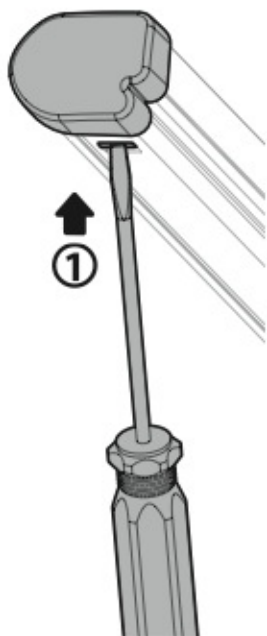

OPTIONAL

x1

Art. N99975

ATTENZIONE

WARNING

3A

B

MONTAGGIO SULLE BARRE
IN ALLUMINIO SERIE **KARGO-PLUS**
FITTING ON "KARGO-PLUS"
ALUMINIUM BARS
BEFESTIGUNG AUF "KARGO-PLUS"
TRÄGER

1_B**2_B**

3_B

ATTENZIONE
WARNING

x1

x2

x3

x4

4_B**5_B**