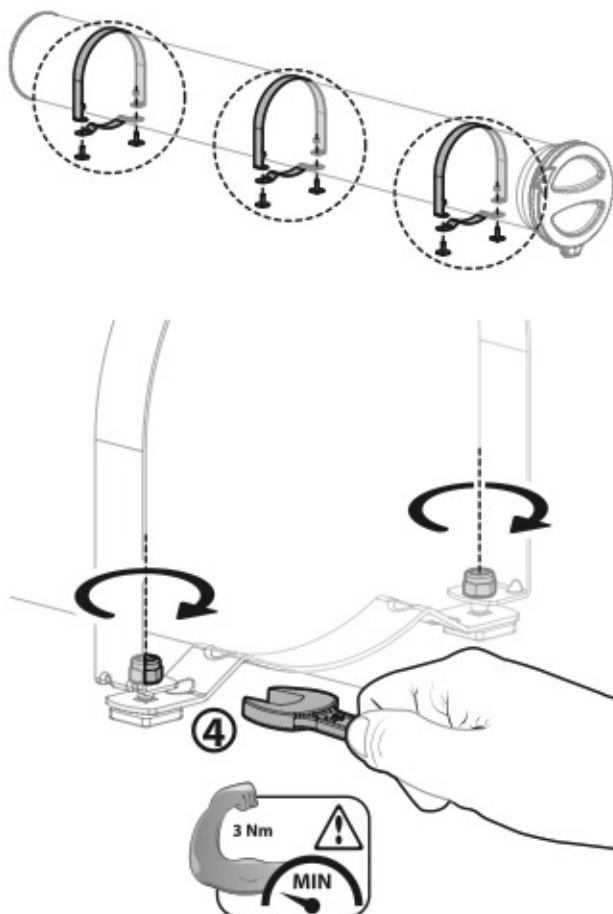

OPTIONAL

x1

Art. N99975

ATTENZIONE

WARNING

3A

B

MONTAGGIO SULLE BARRE
IN ALLUMINIO SERIE **KARGO-PLUS**
FITTING ON "KARGO-PLUS"
ALUMINIUM BARS
BEFESTIGUNG AUF "KARGO-PLUS"
TRÄGER

1_B**2_B**

3_B

ATTENZIONE
WARNING

x1

x2

x3

x4

4_B**5_B**