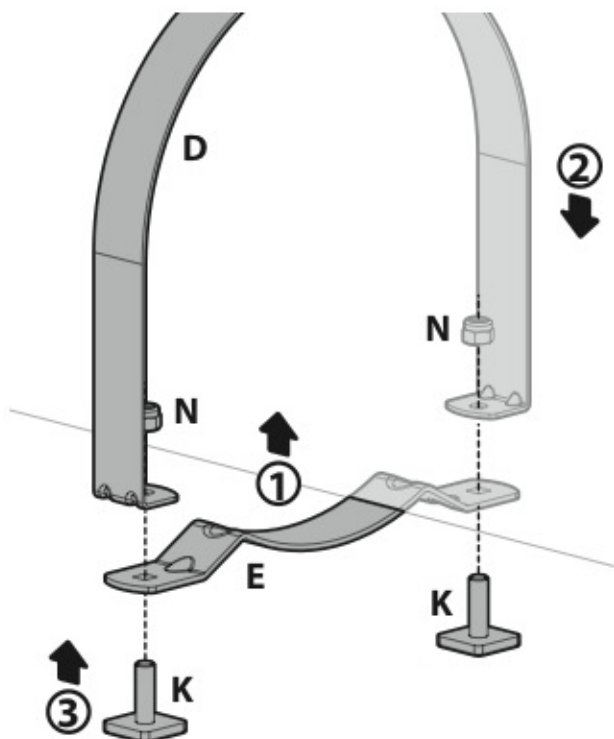

x1

MANUAL

1

2

3

A

MONTAGGIO SULLE BARRE
IN ACCIAIO SERIE **KARGO**
FITTING ON "KARGO" STEEL BARS
BEFESTIGUNG AUF "KARGO" TRÄGER

1A**2A**

OPTIONAL

x1

Art. N99975

ATTENZIONE

WARNING

3A

B

MONTAGGIO SULLE BARRE
IN ALLUMINIO SERIE **KARGO-PLUS**
FITTING ON "KARGO-PLUS"
ALUMINIUM BARS
BEFESTIGUNG AUF "KARGO-PLUS"
TRÄGER

1_B**2_B**

3_B

ATTENZIONE
WARNING

x1

x2

x3

x4

4_B**5_B**