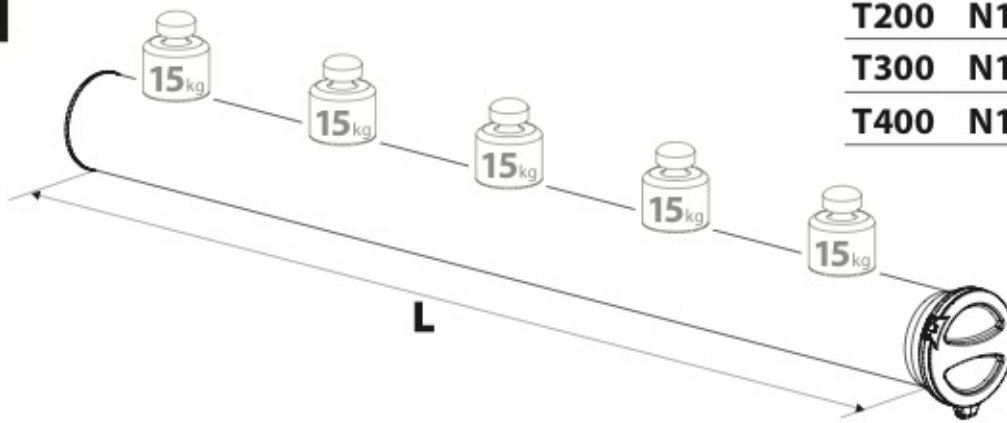

KARGO-TUBE

SET x1

Art.

L

T200 N11050 205cm

T300 N11051 305cm

T400 N11052 405cm

- (I) ISTRUZIONI DI MONTAGGIO
- (GB) FITTING INSTRUCTIONS
- (D) MONTAGEANLEITUNG
- (F) INSTRUCTIONS DE MONTAGE
- (E) INSTRUCCIONES DE MONTAJE
- (P) INSTRUÇÕES DE MONTAGEM
- (NL) MONTAGE-INSTRUCTIES
- (S) MONTERINGSANVISNING
- (FIN) ASENNUSOHJE
- (EST) PAIGALDUSJUHEND
- (LAT) STIPRINĀŠANAS INSTRUKCIJA
- (LT) PRITVIRTINIMO INSTRUKCIJOS
- (PL) INSTRUKCJA MONTAŻU
- (RUS) Инструкции по установке
- (CZ) NÁVOD NA MONTÁŽ
- (SK) NÁVOD NA MONTÁŽ
- (SLO) NAVODILA ZA PRITRJEVANJE
- (HR) UPUTA ZA SASTAVLJANJE
- (H) A FELSZERELÉS MÓDJA
- (GR) Οδηγίες συναρμολόγησης
- (TR) MONTAJ TALIMATLARL
- (BG) ИНСТРУКЦИИ ЗА МОНТАЖ
- (SRB) UPUTSTVA ZA MONTAŽU

x1

| | | |
|-------------|---------------|-------------------|
| T200 | N11050 | L = 205 cm |
| T300 | N11051 | L = 305 cm |
| T400 | N11052 | L = 405 cm |

A

x1

42FE0002

B

x1

43AX0005