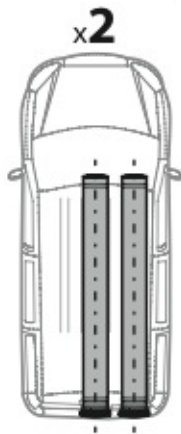

OPTIONAL

x1

Art. N99975

ATTENZIONE

WARNING

3A

B

MONTAGGIO SULLE BARRE
IN ALLUMINIO SERIE **KARGO-PLUS**
FITTING ON "KARGO-PLUS"
ALUMINIUM BARS
BEFESTIGUNG AUF "KARGO-PLUS"
TRÄGER

1_B**2_B**

3_B

ATTENZIONE
WARNING

x1

x2

x3

x4

4_B**5_B**