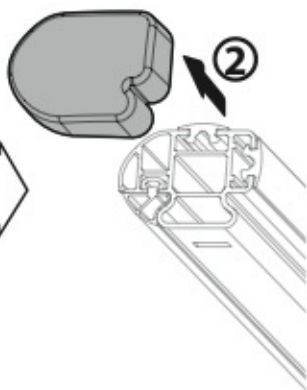

x1

MANUAL

1

2

3

A

MONTAGGIO SULLE BARRE
IN ACCIAIO SERIE **KARGO**
FITTING ON "KARGO" STEEL BARS
BEFESTIGUNG AUF "KARGO" TRÄGER

1A**2A**

OPTIONAL

x1

Art. N99975

ATTENZIONE

WARNING

3A

B

MONTAGGIO SULLE BARRE
IN ALLUMINIO SERIE **KARGO-PLUS**
FITTING ON "KARGO-PLUS"
ALUMINIUM BARS
BEFESTIGUNG AUF "KARGO-PLUS"
TRÄGER

1_B**2_B**

3_B

ATTENZIONE
WARNING

x1

x2

x3

x4

4_B**5_B**