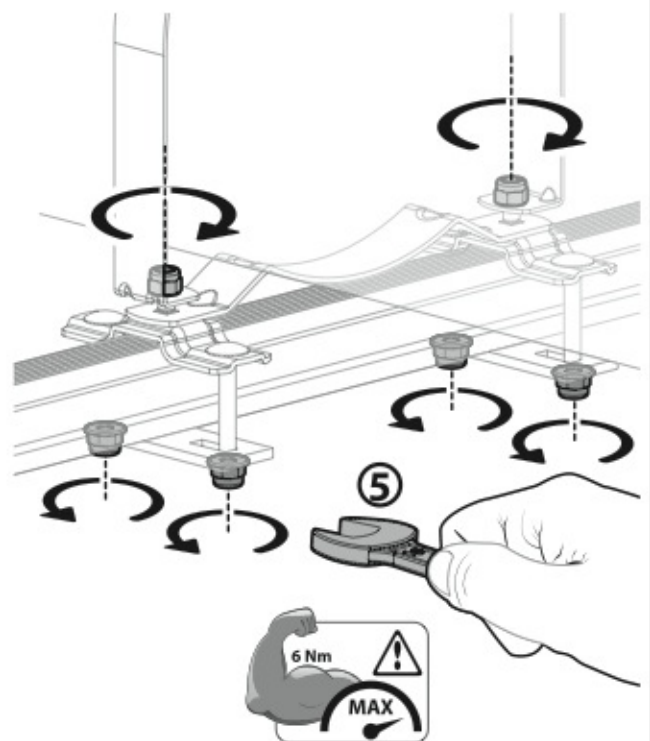

OPTIONAL

x1

Art. N99975

ATTENZIONE

WARNING

3A

B

MONTAGGIO SULLE BARRE
IN ALLUMINIO SERIE **KARGO-PLUS**
FITTING ON "KARGO-PLUS"
ALUMINIUM BARS
BEFESTIGUNG AUF "KARGO-PLUS"
TRÄGER