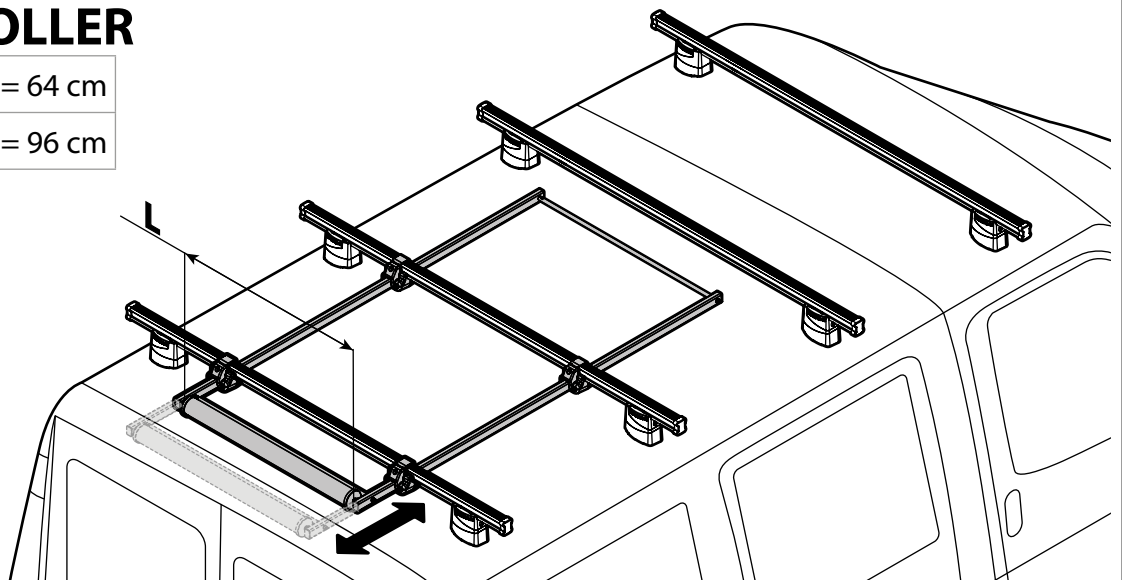

N11065 U-5

LADDER STEP ADAPTER

N11067 U-6

EXTENSION ROLLER

N11020	U-0	L = 64 cm
N11021	U-7	L = 96 cm

- ⓘ Lotto di produzione da comunicare per eventuali ricambi
- Ⓜ Production lot number to be communicated for any spare parts
- ⓕ Lot de production à communiquer pour toute pièce de rechange
- ⓓ Produktionscharge für eventuelle Ersatzteile
- ⓔ Lote de producción a comunicar por cualquier repuesto