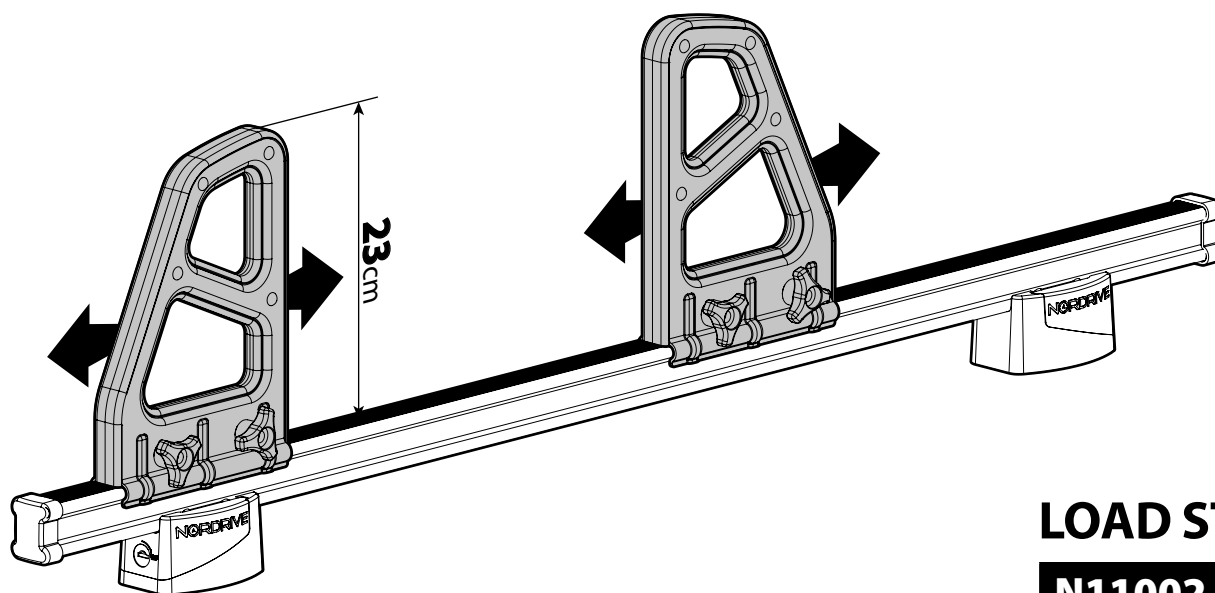

Acciaio / Steel

KARGO ROLLER

N11000	K-0	L = 64 cm
N11003	K-7	L = 96 cm

LOAD STOPS

N11001 K-1

LOAD STOPS

N11002 K-2

OPTIONALS PER / FOR / FÜR: