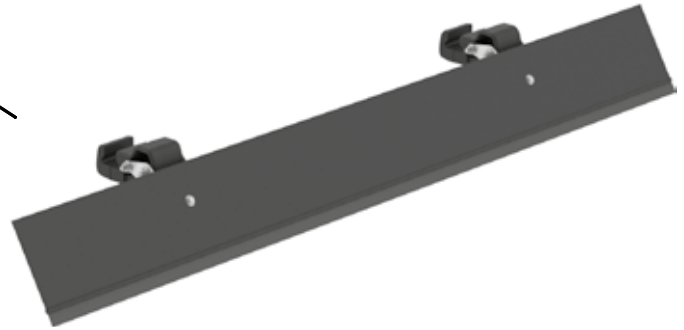

I DEFLETTORE
AERODINAMICO

GB AERO
DEFLECTOR

Art.

L

K-9 N11053 95cm

K-11 N11054 110cm

SET x1

I ISTRUZIONI DI MONTAGGIO