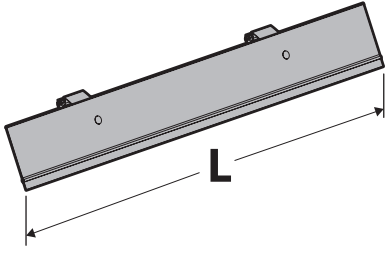

**I** DEFLETTORE  
AERO

**GB** AERO  
DEFLECTOR

Art. L

KP-9 N11057 95cm

KP-11 N11058 110cm

**SET** x1

- I** ISTRUZIONI DI MONTAGGIO
- GB** FITTING INSTRUCTIONS
- D** MONTAGEANLEITUNG
- F** INSTRUCTIONS DE MONTAGE
- E** ISTRUCCIONES DE MONTAJE
- P** INSTRUÇÕES DE MONTAGEM
- NL** MONTAGE-INSTRUCTIES
- S** MONTERINGSANVISNING
- FIN** ASENNUSOHJE
- EST** PAIGALDUSJUHEND
- LAT** STIPRINĀŠANAS INSTRUKCIJA
- LT** PRITVIRTINIMO INSTRUKCIJOS
- PL** INSTRUKCJA MONTAŻU
- RUS** Инструкции по установке
- CZ** NÁVOD NA MONTÁŽ
- SK** NÁVOD NA MONTÁŽ
- SLO** NAVODILA ZA PRITRJEVANJE
- HR** UPUTA ZA SASTAVLJANJE
- H** A FELSZERELÉS MÓDJA
- GR** Οδηγίες συναρμολόγησης
- TR** MONTAJ TALIMATLARL
- BG** ИНСТРУКЦИИ ЗА МОНТАЖ
- SRB** UPUTSTVA ZA MONTAŽU