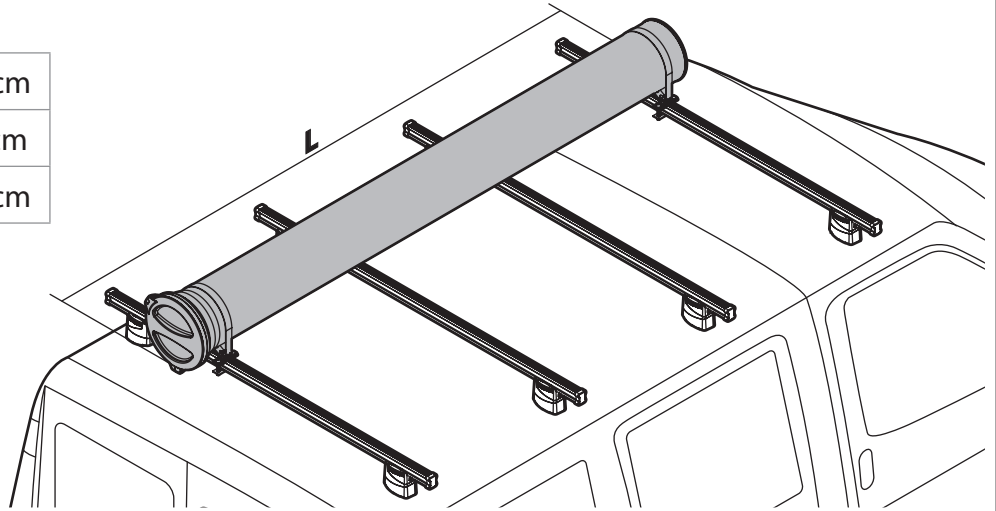

### KARGO-TUBE

<b>N11050</b>	<b>T200</b>	L = 205 cm
<b>N11051</b>	<b>T300</b>	L = 305 cm
<b>N11052</b>	<b>T400</b>	L = 405 cm