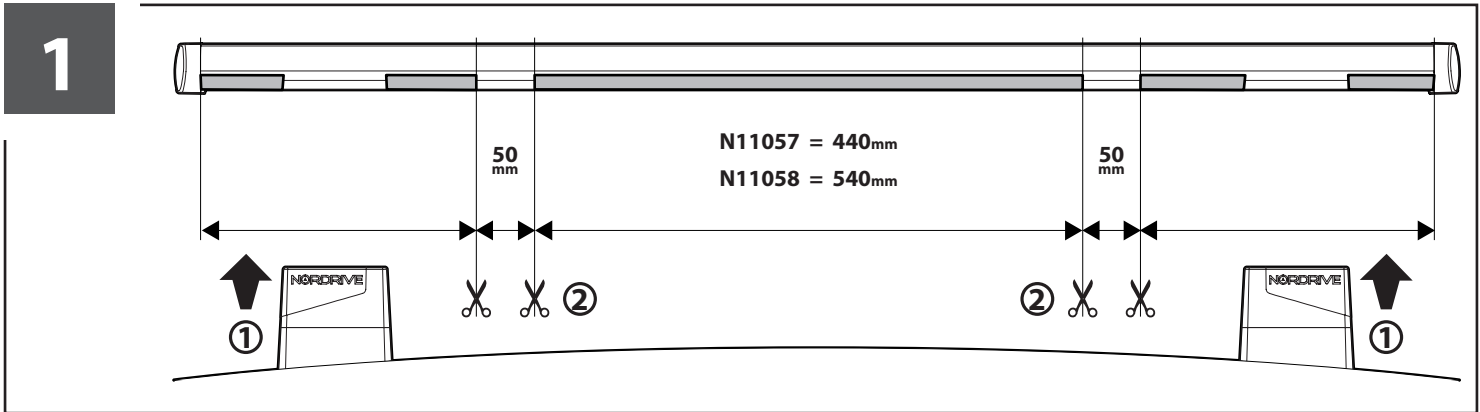

ISTRUZIONI DI MONTAGGIO • FITTING INSTRUCTIONS • INSTRUCTIONS DE MONTAGE
MONTAGEANWEISUNG • INSTRUCCIONES DE MONTAJE