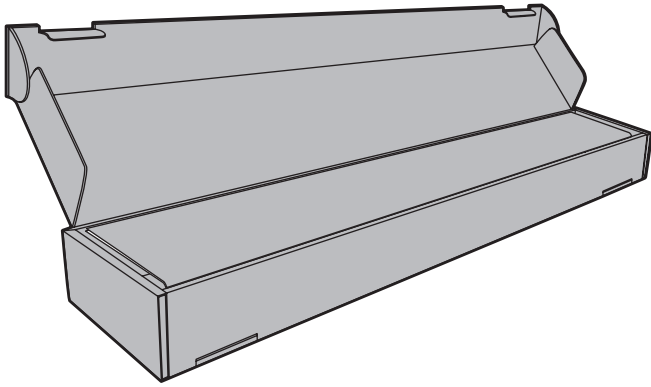

NORDRIVE®
TRANSPORT SOLUTIONS

x1

Art.	L
N11057	95cm
N11058	110cm

x1

50 NORME DI SICUREZZA

x2

52AL002B

x2

40AX001B

x2

60YB6016

x4

60mm

M6x60
60KF6060

x2

60SE6D16

x6

62YF0600

x2

60RQ618

x2

72FE0009

x1

72FE0002