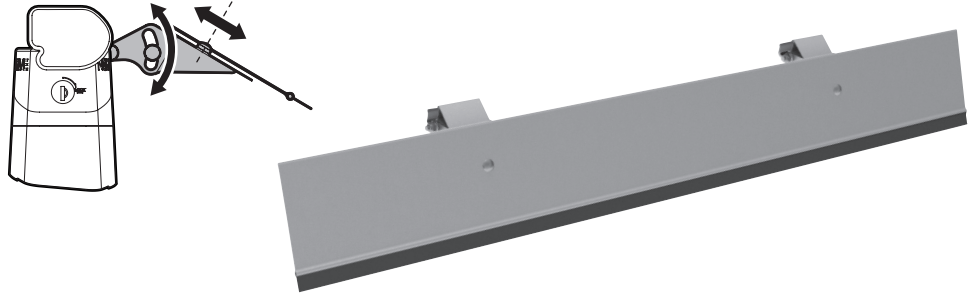

**I** DEFLETTORE  
AERO

**GB** AERO  
DEFLECTOR

Art. L

KP-9 N11057 95cm

KP-11 N11058 110cm

**SET** x1

- I** ISTRUZIONI DI MONTAGGIO
- GB** FITTING INSTRUCTIONS
- D** MONTAGEANLEITUNG
- F** INSTRUCTIONS DE MONTAGE
- E** ISTRUCCIONES DE MONTAJE
- P** INSTRUÇÕES DE MONTAGEM
- NL** MONTAGE-INSTRUCTIES
- S** MONTERINGSANVISNING
- FIN** ASENNUSOHJE
- EST** PAIGALDUSJUHEND
- LAT** STIPRINĀŠANAS INSTRUKCIJA
- LT** PRITVIRTINIMO INSTRUKCIJOS
- PL** INSTRUKCJA MONTAŻU
- RUS** Инструкции по установке
- CZ** NÁVOD NA MONTÁŽ
- SK** NÁVOD NA MONTÁŽ
- SLO** NAVODILA ZA PRITRJEVANJE
- HR** UPUTA ZA SASTAVLJANJE
- H** A FELSZERELÉS MÓDJA
- GR** Οδηγίες συναρμολόγησης
- TR** MONTAJ TALIMATLARL
- BG** ИНСТРУКЦИИ ЗА МОНТАЖ
- SRB** UPUTSTVA ZA MONTAŽU

- I** ADATTO PER
- GB** SUITABLE FOR
- F** INDIQUÉ POUR
- D** GEEIGNET FÜR
- E** ADECUADA PARA

**NORDDRIVE**  
**KARGO SERIES**

**KARGO-PLUS**

**ALLUMINIO**  
**ALUMINIUM**

- I** BARRE KARGO-PLUS
- GB** KARGO-PLUS BARS
- F** BARRES KARGO-PLUS
- D** DACH-LASTENTRÄGER KARGO-PLUS
- E** BARRES KARGO-PLUS