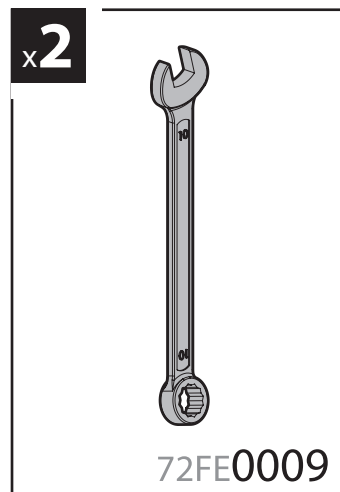

**I** DEFLETTORE  
AERO

**GB** AERO  
DEFLECTOR

Art. L

KP-9 N11057 95cm

KP-11 N11058 110cm

**SET** x1

- I** ISTRUZIONI DI MONTAGGIO
- GB** FITTING INSTRUCTIONS
- D** MONTAGEANLEITUNG
- F** INSTRUCTIONS DE MONTAGE
- E** ISTRUCCIONES DE MONTAJE
- P** INSTRUÇÕES DE MONTAGEM
- NL** MONTAGE-INSTRUCTIES
- S** MONTERINGSANVISNING
- FIN** ASENNUSOHJE
- EST** PAIGALDUSJUHEND
- LAT** STIPRINĀŠANAS INSTRUKCIJA
- LT** PRITVIRTINIMO INSTRUKCIJOS
- PL** INSTRUKCJA MONTAŻU
- RUS** Инструкции по установке
- CZ** NÁVOD NA MONTÁŽ
- SK** NÁVOD NA MONTÁŽ
- SLO** NAVODILA ZA PRITRJEVANJE
- HR** UPUTA ZA SASTAVLJANJE
- H** A FELSZERELÉS MÓDJA
- GR** Οδηγίες συναρμολόγησης
- TR** MONTAJ TALIMATLARL
- BG** ИНСТРУКЦИИ ЗА МОНТАЖ
- SRB** UPUTSTVA ZA MONTAŽU

- I** ADATTO PER
- GB** SUITABLE FOR
- F** INDIQUÉ POUR
- D** GEEIGNET FÜR
- E** ADECUADA PARA

**NORDRIVE**  
**KARGO SERIES**

**KARGO-PLUS**

**ALLUMINIO**  
**ALUMINIUM**

- I** BARRE KARGO-PLUS
- GB** KARGO-PLUS BARS
- F** BARRES KARGO-PLUS
- D** DACH-LASTENTRÄGER KARGO-PLUS
- E** BARRES KARGO-PLUS

**NORDRIVE**<sup>®</sup>  
TRANSPORT SOLUTIONS

**NORDDRIVE**<sup>®</sup>  
TRANSPORT SOLUTIONS

**x1**

| Art.   | L     |
|--------|-------|
| N11057 | 95cm  |
| N11058 | 110cm |

ISTRUZIONI DI MONTAGGIO • FITTING INSTRUCTIONS • INSTRUCTIONS DE MONTAGE  
 MONTAGEANWEISUNG • INSTRUCCIONES DE MONTAJE