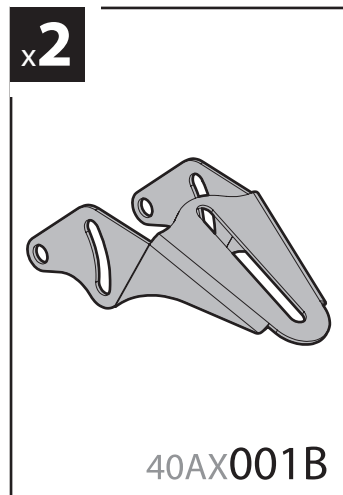

**I** DEFLETTORE  
AERO

**GB** AERO  
DEFLECTOR

Art. L

KP-9 N11057 95cm

KP-11 N11058 110cm

**SET** x1

- I** ISTRUZIONI DI MONTAGGIO
- GB** FITTING INSTRUCTIONS
- D** MONTAGEANLEITUNG
- F** INSTRUCTIONS DE MONTAGE
- E** ISTRUCCIONES DE MONTAJE
- P** INSTRUÇÕES DE MONTAGEM
- NL** MONTAGE-INSTRUCTIES
- S** MONTERINGSANVISNING
- FIN** ASENNUSOHJE
- EST** PAIGALDUSJUHEND
- LAT** STIPRINĀŠANAS INSTRUKCIJA
- LT** PRITVIRTINIMO INSTRUKCIJOS
- PL** INSTRUKCJA MONTAŻU
- RUS** Инструкции по установке
- CZ** NÁVOD NA MONTÁŽ
- SK** NÁVOD NA MONTÁŽ
- SLO** NAVODILA ZA PRITRJEVANJE
- HR** UPUTA ZA SASTAVLJANJE
- H** A FELSZERELÉS MÓDJA
- GR** Οδηγίες συναρμολόγησης
- TR** MONTAJ TALIMATLARL
- BG** ИНСТРУКЦИИ ЗА МОНТАЖ
- SRB** UPUTSTVA ZA MONTAŽU

- I** ADATTO PER
- GB** SUITABLE FOR
- F** INDIQUÉ POUR
- D** GEEIGNET FÜR
- E** ADECUADA PARA

**NORDRIVE**  
**KARGO SERIES**

**KARGO-PLUS**

**ALLUMINIO**  
**ALUMINIUM**

- I** BARRE KARGO-PLUS
- GB** KARGO-PLUS BARS
- F** BARRES KARGO-PLUS
- D** DACH-LASTENTRÄGER KARGO-PLUS
- E** BARRES KARGO-PLUS

**NORDRIVE**<sup>®</sup>  
TRANSPORT SOLUTIONS

**NORDDRIVE**<sup>®</sup>  
TRANSPORT SOLUTIONS

**x1**

| Art.   | L     |
|--------|-------|
| N11057 | 95cm  |
| N11058 | 110cm |

ISTRUZIONI DI MONTAGGIO • FITTING INSTRUCTIONS • INSTRUCTIONS DE MONTAGE  
 MONTAGEANWEISUNG • INSTRUCCIONES DE MONTAJE