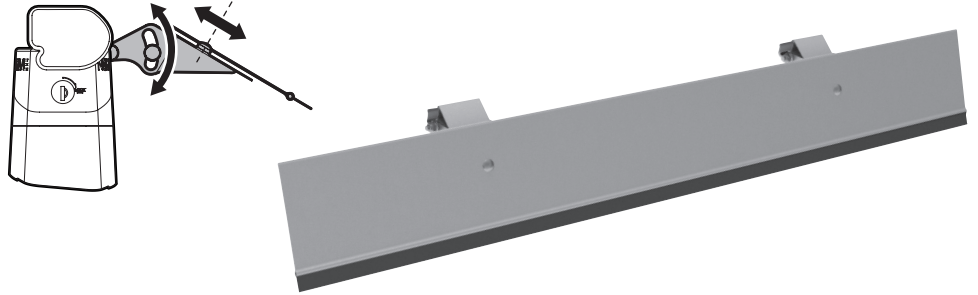

**I** DEFLETTORE  
AERO

**GB** AERO  
DEFLECTOR

Art. L

KP-9 N11057 95cm

KP-11 N11058 110cm

**SET** x1

- I** ISTRUZIONI DI MONTAGGIO
- GB** FITTING INSTRUCTIONS
- D** MONTAGEANLEITUNG
- F** INSTRUCTIONS DE MONTAGE
- E** ISTRUCCIONES DE MONTAJE
- P** INSTRUÇÕES DE MONTAGEM
- NL** MONTAGE-INSTRUCTIES
- S** MONTERINGSANVISNING
- FIN** ASENNUSOHJE
- EST** PAIGALDUSJUHEND
- LAT** STIPRINĀŠANAS INSTRUKCIJA
- LT** PRITVIRTINIMO INSTRUKCIJOS
- PL** INSTRUKCJA MONTAŻU
- RUS** Инструкции по установке
- CZ** NÁVOD NA MONTÁŽ
- SK** NÁVOD NA MONTÁŽ
- SLO** NAVODILA ZA PRITRJEVANJE
- HR** UPUTA ZA SASTAVLJANJE
- H** A FELSZERELÉS MÓDJA
- GR** Οδηγίες συναρμολόγησης
- TR** MONTAJ TALIMATLARL
- BG** ИНСТРУКЦИИ ЗА МОНТАЖ
- SRB** UPUTSTVA ZA MONTAŽU

- I** ADATTO PER
- GB** SUITABLE FOR
- F** INDIQUÉ POUR
- D** GEEIGNET FÜR
- E** ADECUADA PARA

**NORDRIVE**  
**KARGO SERIES**

**KARGO-PLUS**

**ALLUMINIO**  
**ALUMINIUM**

- I** BARRE KARGO-PLUS
- GB** KARGO-PLUS BARS
- F** BARRES KARGO-PLUS
- D** DACH-LASTENTRÄGER KARGO-PLUS
- E** BARRES KARGO-PLUS