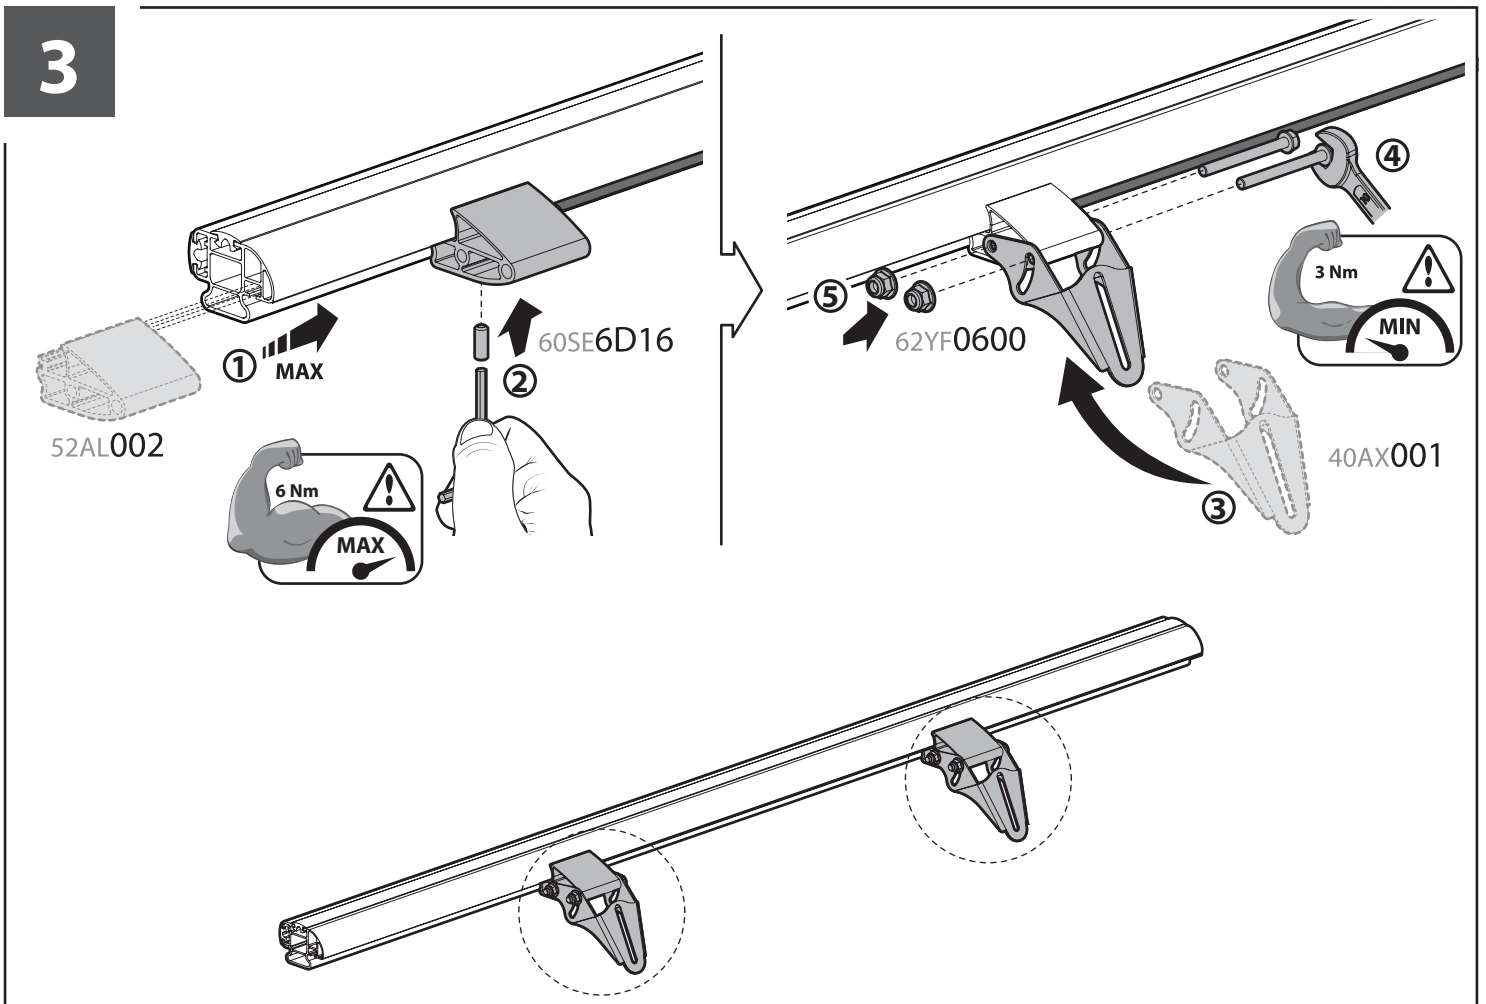

**NORDRIVE**<sup>®</sup>  
TRANSPORT SOLUTIONS

**NORDDRIVE**<sup>®</sup>  
TRANSPORT SOLUTIONS

**x1**

| Art.   | L     |
|--------|-------|
| N11057 | 95cm  |
| N11058 | 110cm |

ISTRUZIONI DI MONTAGGIO • FITTING INSTRUCTIONS • INSTRUCTIONS DE MONTAGE  
 MONTAGEANWEISUNG • INSTRUCCIONES DE MONTAJE