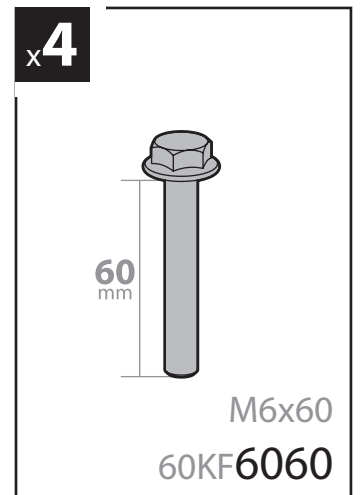

**I** DEFLETTORE  
AERO

**GB** AERO  
DEFLECTOR

Art. L

KP-9 N11057 95cm

KP-11 N11058 110cm

**SET** x1

- I** ISTRUZIONI DI MONTAGGIO
- GB** FITTING INSTRUCTIONS
- D** MONTAGEANLEITUNG
- F** INSTRUCTIONS DE MONTAGE
- E** ISTRUCCIONES DE MONTAJE
- P** INSTRUÇÕES DE MONTAGEM
- NL** MONTAGE-INSTRUCTIES
- S** MONTERINGSANVISNING
- FIN** ASENNUSOHJE
- EST** PAIGALDUSJUHEND
- LAT** STIPRINĀŠANAS INSTRUKCIJA
- LT** PRITVIRTINIMO INSTRUKCIJOS
- PL** INSTRUKCJA MONTAŻU
- RUS** Инструкции по установке
- CZ** NÁVOD NA MONTÁŽ
- SK** NÁVOD NA MONTÁŽ
- SLO** NAVODILA ZA PRITRJEVANJE
- HR** UPUTA ZA SASTAVLJANJE
- H** A FELSZERELÉS MÓDJA
- GR** Οδηγίες συναρμολόγησης
- TR** MONTAJ TALIMATLARL
- BG** ИНСТРУКЦИИ ЗА МОНТАЖ
- SRB** UPUTSTVA ZA MONTAŽU

**NORDRIVE**<sup>®</sup>  
TRANSPORT SOLUTIONS

**NORDDRIVE**<sup>®</sup>  
TRANSPORT SOLUTIONS

**x1**

| Art.   | L     |
|--------|-------|
| N11057 | 95cm  |
| N11058 | 110cm |

ISTRUZIONI DI MONTAGGIO • FITTING INSTRUCTIONS • INSTRUCTIONS DE MONTAGE  
 MONTAGEANWEISUNG • INSTRUCCIONES DE MONTAJE