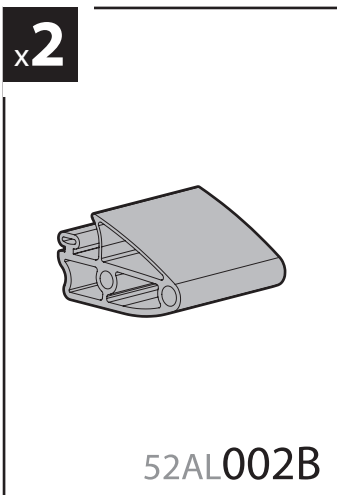

**I** DEFLETTORE  
AERO

**GB** AERO  
DEFLECTOR

Art. L

KP-9 N11057 95cm

KP-11 N11058 110cm

**SET** x1

- I** ISTRUZIONI DI MONTAGGIO
- GB** FITTING INSTRUCTIONS
- D** MONTAGEANLEITUNG
- F** INSTRUCTIONS DE MONTAGE
- E** ISTRUCCIONES DE MONTAJE
- P** INSTRUÇÕES DE MONTAGEM
- NL** MONTAGE-INSTRUCTIES
- S** MONTERINGSANVISNING
- FIN** ASENNUSOHJE
- EST** PAIGALDUSJUHEND
- LAT** STIPRINĀŠANAS INSTRUKCIJA
- LT** PRITVIRTINIMO INSTRUKCIJOS
- PL** INSTRUKCJA MONTAŻU
- RUS** Инструкции по установке
- CZ** NÁVOD NA MONTÁŽ
- SK** NÁVOD NA MONTÁŽ
- SLO** NAVODILA ZA PRITRJEVANJE
- HR** UPUTA ZA SASTAVLJANJE
- H** A FELSZERELÉS MÓDJA
- GR** Οδηγίες συναρμολόγησης
- TR** MONTAJ TALIMATLARL
- BG** ИНСТРУКЦИИ ЗА МОНТАЖ
- SRB** UPUTSTVA ZA MONTAŽU

- I** ADATTO PER
- GB** SUITABLE FOR
- F** INDIQUÉ POUR
- D** GEEIGNET FÜR
- E** ADECUADA PARA

**NORDRIVE**  
**KARGO SERIES**

**KARGO-PLUS**

**ALLUMINIO**  
**ALUMINIUM**

- I** BARRE KARGO-PLUS
- GB** KARGO-PLUS BARS
- F** BARRES KARGO-PLUS
- D** DACH-LASTENTRÄGER KARGO-PLUS
- E** BARRES KARGO-PLUS

**NORDRIVE**<sup>®</sup>  
TRANSPORT SOLUTIONS

**NORDDRIVE**<sup>®</sup>  
TRANSPORT SOLUTIONS

**x1**

| Art.   | L     |
|--------|-------|
| N11057 | 95cm  |
| N11058 | 110cm |

ISTRUZIONI DI MONTAGGIO • FITTING INSTRUCTIONS • INSTRUCTIONS DE MONTAGE  
 MONTAGEANWEISUNG • INSTRUCCIONES DE MONTAJE