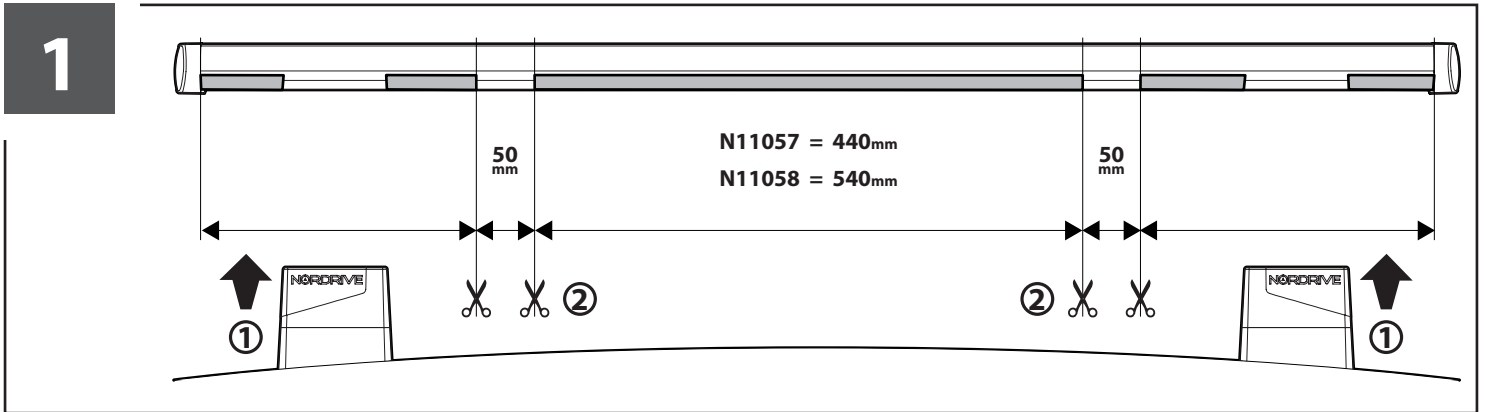

**NORDRIVE**<sup>®</sup>  
TRANSPORT SOLUTIONS

**NORDDRIVE**<sup>®</sup>  
TRANSPORT SOLUTIONS

**x1**

| Art.   | L     |
|--------|-------|
| N11057 | 95cm  |
| N11058 | 110cm |

ISTRUZIONI DI MONTAGGIO • FITTING INSTRUCTIONS • INSTRUCTIONS DE MONTAGE  
 MONTAGEANWEISUNG • INSTRUCCIONES DE MONTAJE