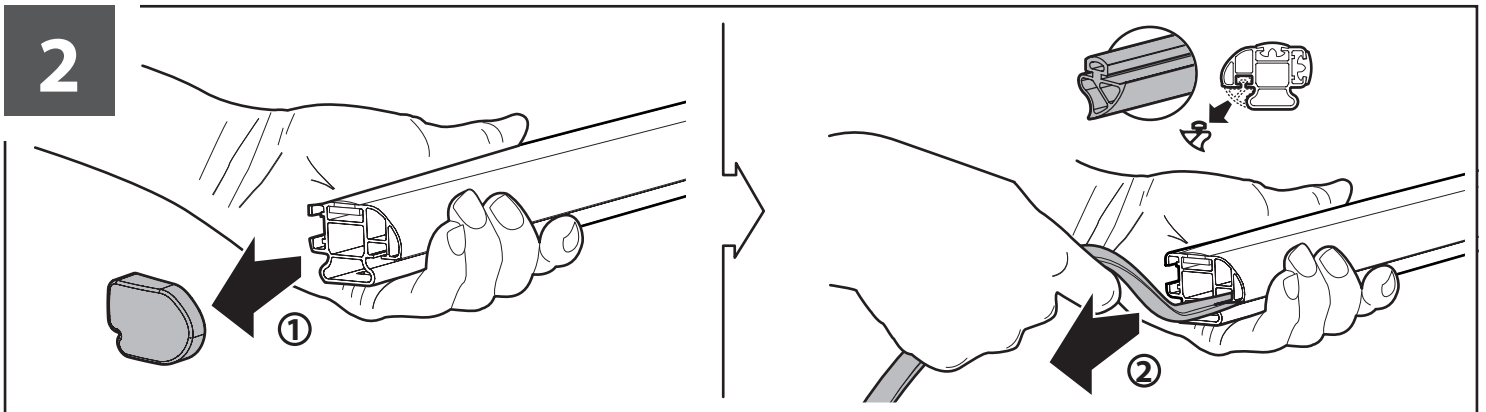

**NORDRIVE**<sup>®</sup>  
TRANSPORT SOLUTIONS

**NORDDRIVE**<sup>®</sup>  
TRANSPORT SOLUTIONS

**x1**

| Art.   | L     |
|--------|-------|
| N11057 | 95cm  |
| N11058 | 110cm |

ISTRUZIONI DI MONTAGGIO • FITTING INSTRUCTIONS • INSTRUCTIONS DE MONTAGE  
 MONTAGEANWEISUNG • INSTRUCCIONES DE MONTAJE