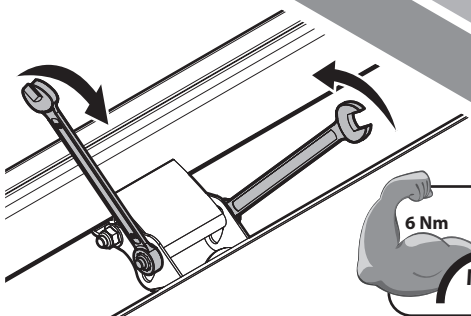

ATTENZIONE
WARNING