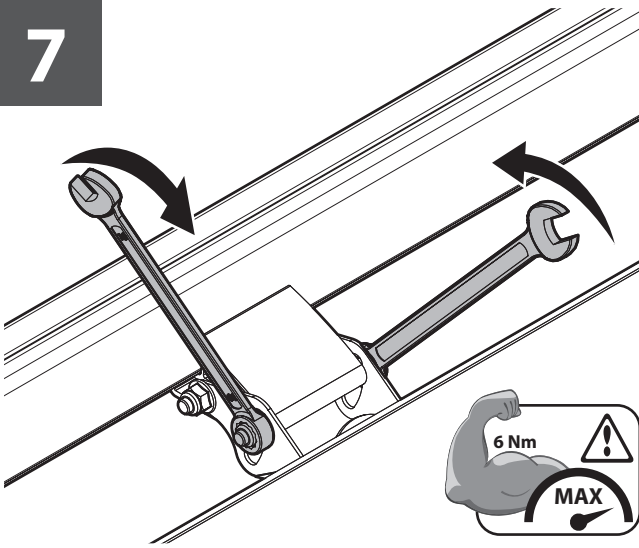

6

OK ✓

NO ✗

NO ✗

7

ATTENZIONE
WARNING