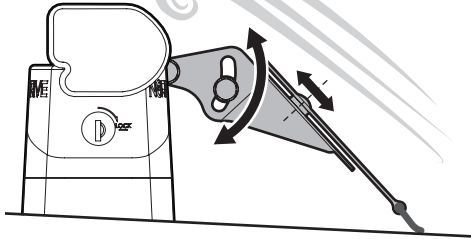

6

OK ✓

NO ✗

NO ✗

7

ATTENZIONE
WARNING