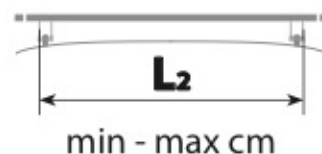

# NEW RAIL-PRO **ALU**

**ALLUMINIO - ALUMINIUM  
ALUMINIUM - ALUMINIO**

MAX **100** KG

**TUV**  
SÜD

**GS**  
geprüfte  
Sicherheit

TESTATO E CERTIFICATO - TESTED AND APPROVED  
GEPÜFT UND ZERTIFIZIERT

Misura / Size  
Größe

Art. **N15034**

**108**

**72 - 100,5**

Art. **N15035**

**120**

**96 - 112,5**

Art. **N15036**

**127**

**103 - 119,5**

Art. **N15037**

**140**

**104 - 132,5**

Fig.1

- S** Art. N15034 3,0Kg.
- M** Art. N15035 3,5Kg.
- L** Art. N15036 4,0Kg.
- XL** Art. N15037 4,5Kg.

Fig.2

Fig.3