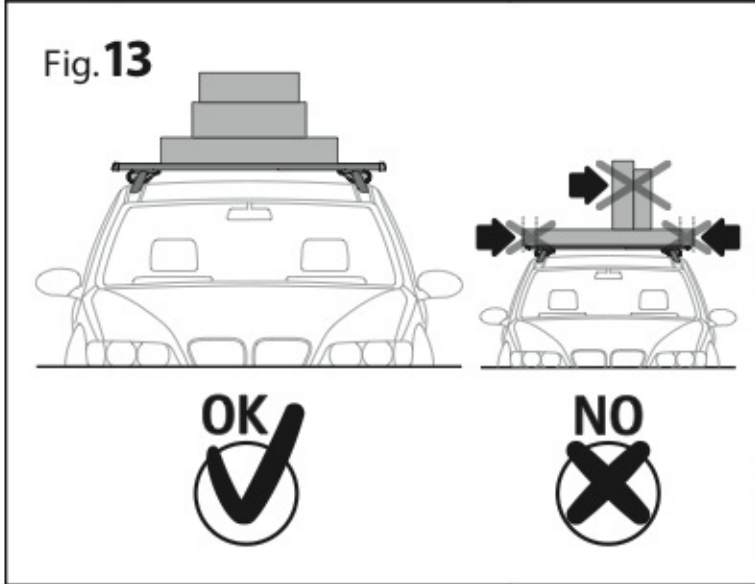

NORDRIVE
TRANSPORT SOLUTIONS

is a registered trademark of

LAMPA S.p.A.

46019 Viadana (MN) ITALY

Ditta certificata UNI ENI ISO 9001:2008

www.nordrive.it www.lampa.it