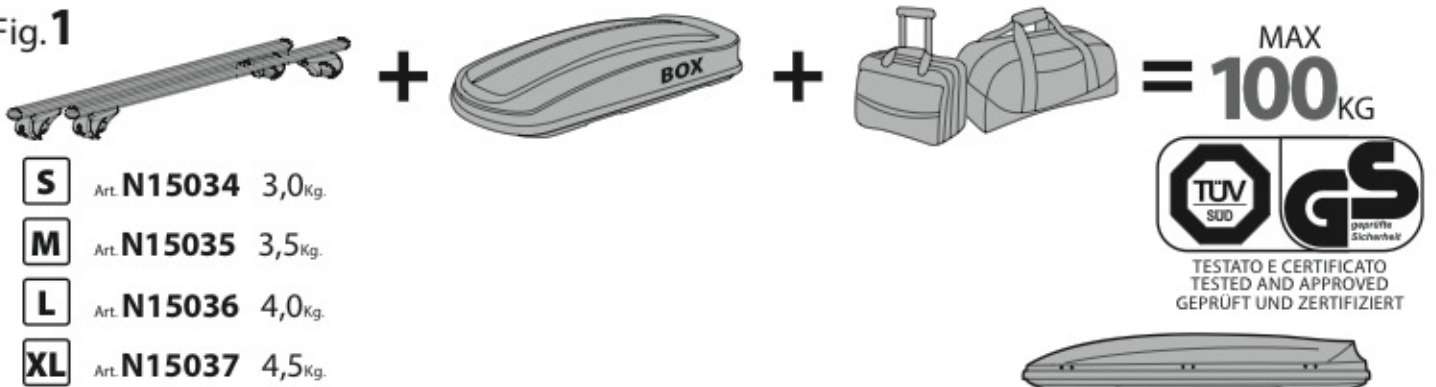

# NEW RAIL-PRO **ALU**

**ALLUMINIO - ALUMINIUM  
ALUMINIUM - ALUMINIO**

MAX **100** KG

**TUV**  
SÜD

**GS**  
geprüfte  
Sicherheit

TESTATO E CERTIFICATO - TESTED AND APPROVED  
GEPÜFT UND ZERTIFIZIERT

Misura / Size  
Größe

Art. **N15034**

**108**

**72 - 100,5**

Art. **N15035**

**120**

**96 - 112,5**

Art. **N15036**

**127**

**103 - 119,5**

Art. **N15037**

**140**

**104 - 132,5**

Fig.1

- S** Art. N15034 3,0Kg.
- M** Art. N15035 3,5Kg.
- L** Art. N15036 4,0Kg.
- XL** Art. N15037 4,5Kg.

Fig.2

Fig.3