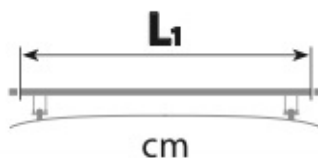

# NEW RAIL-PRO **ALU**

**ALLUMINIO - ALUMINIUM  
ALUMINIUM - ALUMINIO**

MAX **100** KG

**TUV**  
SÜD

**GS**  
geprüfte  
Sicherheit

TESTATO E CERTIFICATO - TESTED AND APPROVED  
GEPÜFT UND ZERTIFIZIERT

Misura / Size  
Größe

Art. **N15034**

**108**

**72 - 100,5**

Art. **N15035**

**120**

**96 - 112,5**

Art. **N15036**

**127**

**103 - 119,5**

Art. **N15037**

**140**

**104 - 132,5**

Fig.1

- S** Art. N15034 3,0Kg.
- M** Art. N15035 3,5Kg.
- L** Art. N15036 4,0Kg.
- XL** Art. N15037 4,5Kg.

Fig.2

Fig.3