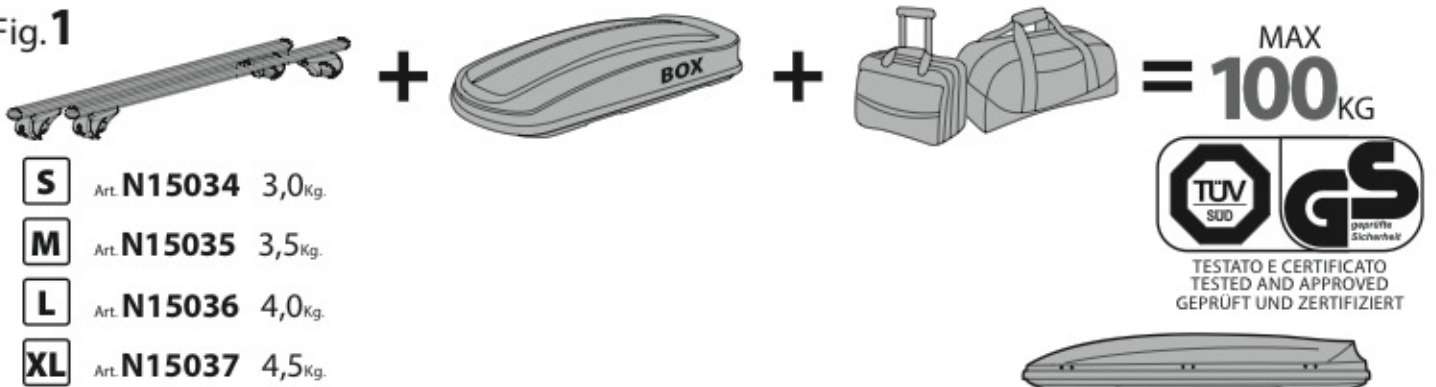

# NEW RAIL-PRO

**ALU**

**ALLUMINIO - ALUMINIUM  
ALUMINIUM - ALUMINIO**

Misura / Size  
Größe

Art. **N15034**

**108**

**72 - 100,5**

Art. **N15035**

**120**

**96 - 112,5**

Art. **N15036**

**127**

**103 - 119,5**

Art. **N15037**

**140**

**104 - 132,5**

Fig. 1

max: ???Kg.

Fig. 2

Fig. 3

Fig. 4

Fig.5

Fig.6

Fig.7