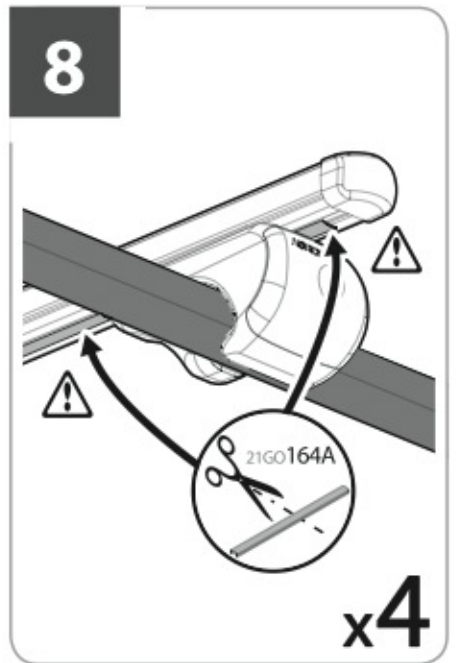

YURO

Alluminio - Aluminium
Aluminium - Aluminio

Misura / Size / Größe

Art. N15044	S	108	100,5
Art. N15045	M	120	112,5
Art. N15046	L	127	119,5
Art. N15047	XL	140	132,5

 + 
 + 
 = max kg. **90**

S Art. **N15044** 2,4 Kg.

M Art. **N15045** 2,6 Kg.

L Art. **N15046** 2,7 Kg.

XL Art. **N15047** 2,8 Kg.

ATTENZIONE
WARNING

NORDRIVE[®]
TRANSPORT SOLUTIONS

NORDRIVE[®] is a registered trademark of
LAMPA S.p.A.
Via G. Rossa 53/55, 46019 Viadana (MN) ITALY
Tel. +39 0375 820700
UNI EN ISO 9001:2008 Certified Company
www.nordrive.it
www.lampa.it