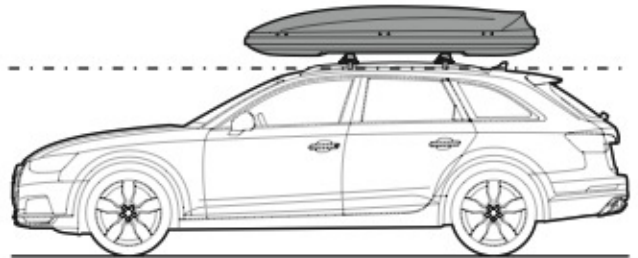

+
+
= max kg. **90**

S Art. **N15044** 2,4 Kg.

M Art. **N15045** 2,6 Kg.

L Art. **N15046** 2,7 Kg.

XL Art. **N15047** 2,8 Kg.