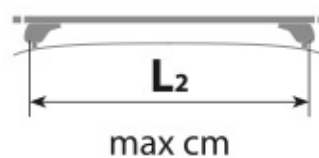

YURO

Alluminio - Aluminium
Aluminium - Aluminio

Misura / Size / Größe

Art. N15044	S	108	100,5
Art. N15045	M	120	112,5
Art. N15046	L	127	119,5
Art. N15047	XL	140	132,5

 + 
 + 
 = max kg. **90**

S Art. **N15044** 2,4 Kg.

M Art. **N15045** 2,6 Kg.

L Art. **N15046** 2,7 Kg.

XL Art. **N15047** 2,8 Kg.

ATTENZIONE
WARNING

NORDRIVE[®]
TRANSPORT SOLUTIONS

NORDRIVE[®] is a registered trademark of
LAMPA S.p.A.
Via G. Rossa 53/55, 46019 Viadana (MN) ITALY
Tel. +39 0375 820700
UNI EN ISO 9001:2008 Certified Company
www.nordrive.it
www.lampa.it