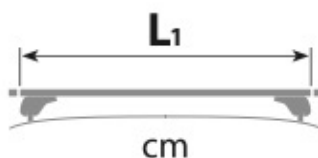

YURO

Alluminio - Aluminium
Aluminium - Aluminio

Misura / Size / Größe

Art. N15044	S	108	100,5
Art. N15045	M	120	112,5
Art. N15046	L	127	119,5
Art. N15047	XL	140	132,5

 + 
 + 
 = max kg. **90**

S Art. **N15044** 2,4 Kg.

M Art. **N15045** 2,6 Kg.

L Art. **N15046** 2,7 Kg.

XL Art. **N15047** 2,8 Kg.

ATTENZIONE
WARNING

NORDRIVE[®]
TRANSPORT SOLUTIONS

NORDRIVE[®] is a registered trademark of
LAMPA S.p.A.
Via G. Rossa 53/55, 46019 Viadana (MN) ITALY
Tel. +39 0375 820700
UNI EN ISO 9001:2008 Certified Company
www.nordrive.it
www.lampa.it