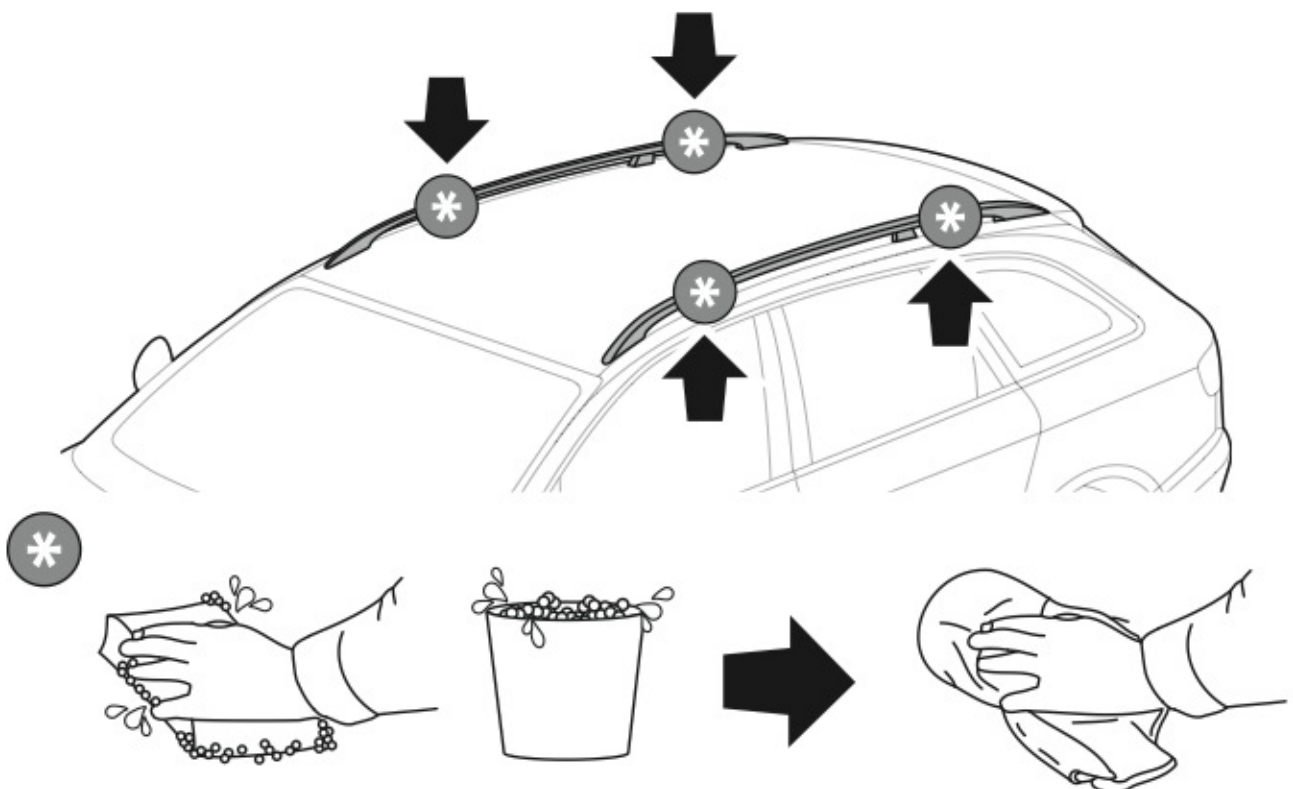

+
+
= max kg. **90**

S Art. **N15044** 2,4 Kg.

M Art. **N15045** 2,6 Kg.

L Art. **N15046** 2,7 Kg.

XL Art. **N15047** 2,8 Kg.