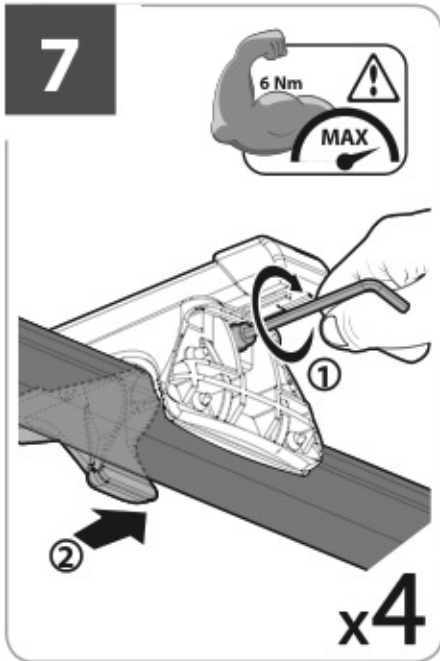

INRAIL STEEL

Acciaio - Acier
Stahl - Acero

Misura / Size / Größe

Art. **N15049**

108

73 ↔ 101

Art. **N15050**

120

85 ↔ 113

Art. **N15051**

127

92 ↔ 120

 + 
 + 
 = max kg. **100**

S Art. **N15049** 4,0 Kg.

M Art. **N15050** 4,5 Kg.

L Art. **N15051** 5,5 Kg.