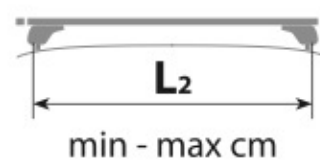

INRAIL STEEL

Acciaio - Acier
Stahl - Acero

Misura / Size / Größe

Art. **N15049**

108

73 ↔ 101

Art. **N15050**

120

85 ↔ 113

Art. **N15051**

127

92 ↔ 120

 + 
 + 
 = max kg. **100**

S Art. **N15049** 4,0 Kg.

M Art. **N15050** 4,5 Kg.

L Art. **N15051** 5,5 Kg.