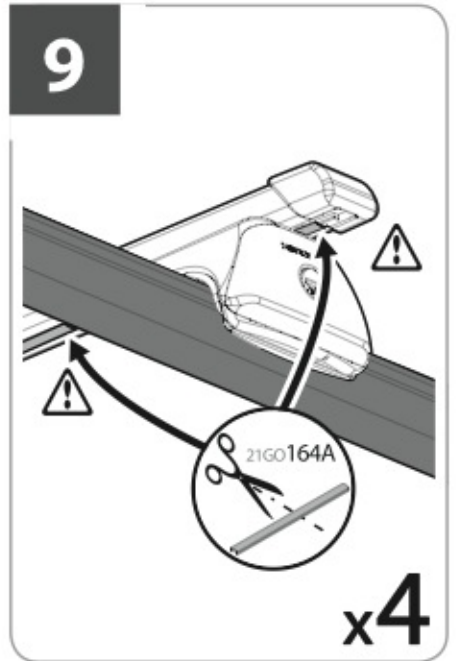

INRAIL STEEL

Acciaio - Acier
Stahl - Acero

Misura / Size / Größe

Art. **N15049**

108

73 ↔ 101

Art. **N15050**

120

85 ↔ 113

Art. **N15051**

127

92 ↔ 120

 + 
 + 
 = max kg. **100**

S Art. **N15049** 4,0 Kg.

M Art. **N15050** 4,5 Kg.

L Art. **N15051** 5,5 Kg.