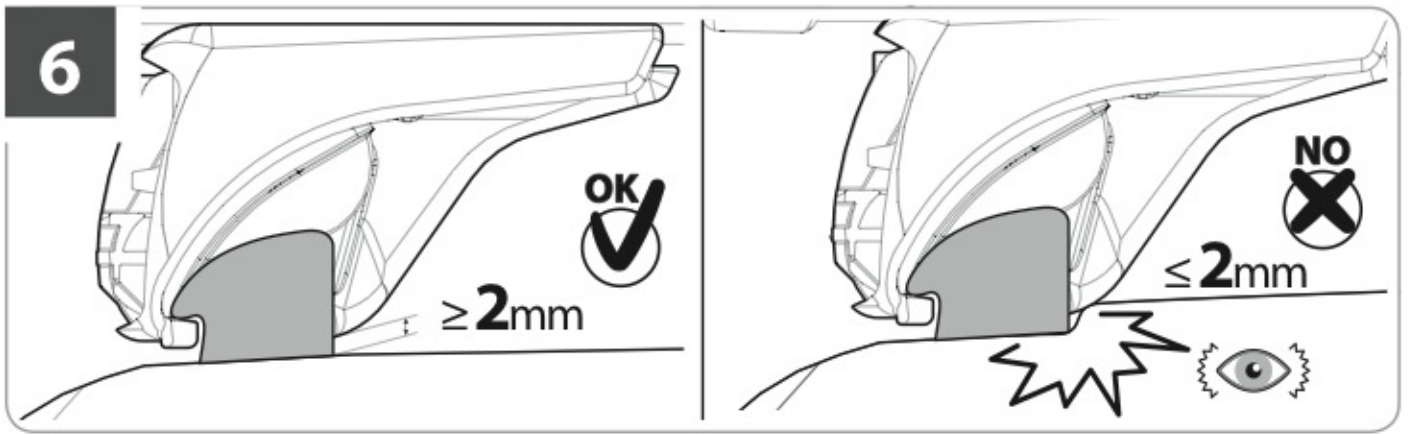

INRAIL STEEL

Acciaio - Acier
Stahl - Acero

Misura / Size / Größe

Art. **N15049**

108

73 ↔ 101

Art. **N15050**

120

85 ↔ 113

Art. **N15051**

127

92 ↔ 120

 + 
 + 
 = max kg. **100**

S Art. **N15049** 4,0 Kg.

M Art. **N15050** 4,5 Kg.

L Art. **N15051** 5,5 Kg.