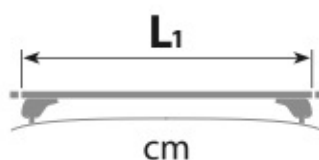

INRAIL STEEL

Acciaio - Acier
Stahl - Acero

Misura / Size / Größe

Art. **N15049**

108

73 ↔ 101

Art. **N15050**

120

85 ↔ 113

Art. **N15051**

127

92 ↔ 120

 + 
 + 
 = max kg. **100**

S Art. **N15049** 4,0 Kg.

M Art. **N15050** 4,5 Kg.

L Art. **N15051** 5,5 Kg.