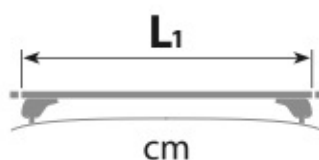

iNRAIL **ALU**

Alluminio - Aluminium
Aluminium - Aluminio

Misura / Size / Größe

Art. **N15054**

108

73 ↔ 101

Art. **N15055**

120

85 ↔ 113

Art. **N15056**

127

92 ↔ 120

 + 
 + 
 = max kg. **100**

- S** Art. **N15054** 3,0 Kg.
- M** Art. **N15055** 3,5 Kg.
- L** Art. **N15056** 4,0 Kg.

ATTENZIONE
WARNING

OK ✓