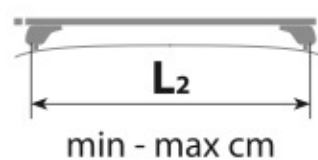

iNRAIL **ALU**

Alluminio - Aluminium
Aluminium - Aluminio

Misura / Size / Größe

Art. **N15054**

108

73 ↔ 101

Art. **N15055**

120

85 ↔ 113

Art. **N15056**

127

92 ↔ 120

 + 
 + 
 = max kg. **100**

- S** Art. **N15054** 3,0 Kg.
- M** Art. **N15055** 3,5 Kg.
- L** Art. **N15056** 4,0 Kg.

ATTENZIONE
WARNING

OK ✓

NO ✗

min: 70cm

min: 70cm

min: 70cm