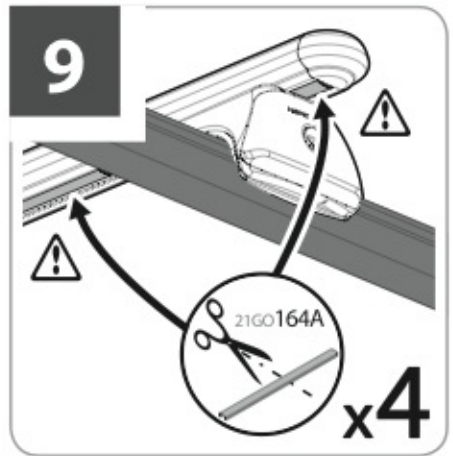

iNRAIL **ALU**

Alluminio - Aluminium
Aluminium - Aluminio

Misura / Size / Größe

Art. **N15054**

108

73 ↔ 101

Art. **N15055**

120

85 ↔ 113

Art. **N15056**

127

92 ↔ 120

 + 
 + 
 = max kg. **100**

- S** Art. **N15054** 3,0 Kg.
- M** Art. **N15055** 3,5 Kg.
- L** Art. **N15056** 4,0 Kg.

ATTENZIONE
WARNING

OK ✓

NO ✗

min: 70cm

min: 70cm

min: 70cm