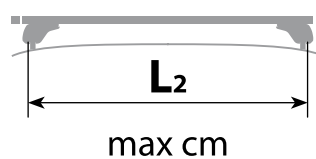

Silenzio
in-rail

Alluminio - Aluminium
Aluminium - Aluminio

Misura / Size / Größe

Art. **N15104**

108

70 ↔ 100

Art. **N15105**

120

82 ↔ 112

Art. **N15106**

128

90 ↔ 120

CONTENUTO • CONTENT • CONTENU • INHALT • CONTENIDO

- S** Art. **N15104** 3,7 Kg.
- M** Art. **N15105** 4,0 Kg.
- L** Art. **N15106** 4,1 Kg.

**ISTRUZIONI DI MONTAGGIO • FITTING INSTRUCTIONS • INSTRUCTIONS DE MONTAGE
MONTAGEANWEISUNG • INSTRUCCIONES DE MONTAJE**