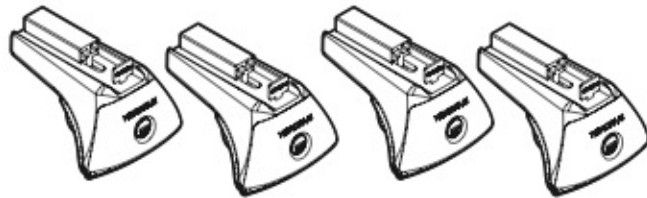

**IN-RAIL KIT**  
**STEEL**

MAX  
**100** KG

TESTATO E CERTIFICATO - TESTED AND APPROVED  
GEPRÜFT UND ZERTIFIZIERT

Art. **N20021**

+

Misure / Sizes / Größe  
**QUADRA**

**A**

Art. **N15019**

**S**

108

73 - 101

Art. **N15020**

**M**

120

85 - 113

Art. **N15021**