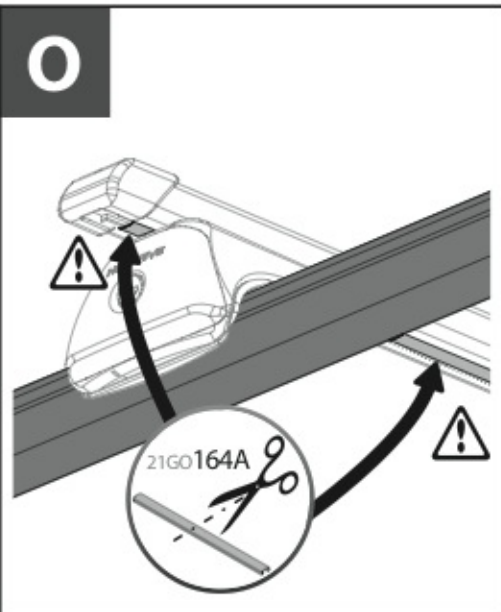

**IN-RAIL KIT**  
**STEEL**

MAX  
**100** KG

TESTATO E CERTIFICATO - TESTED AND APPROVED  
GEPRÜFT UND ZERTIFIZIERT

Art. **N20021**

+

Misure / Sizes / Größe  
**QUADRA**

**A**

Art. **N15019**

**L**

127

92 - 120

=

**S** Art. N20021 + Art. N15019 4,0Kg.

**M** Art. N20021 + Art. N15020 4,5Kg.

**L** Art. N20021 + Art. N15021 5,5Kg.

**NORDDRIVE**<sup>®</sup>  
TRANSPORT SOLUTIONS