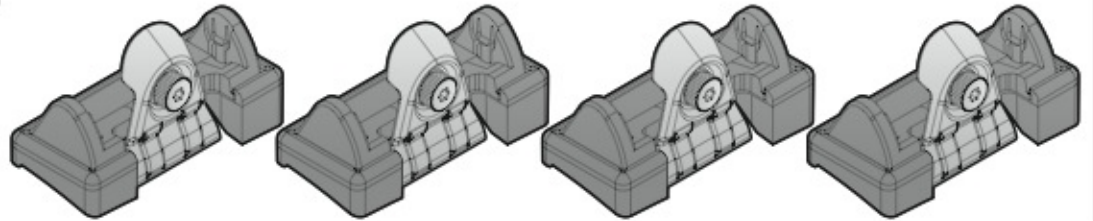

RENAULT LAGUNA

3/01→9/07

120cm

RENAULT LAGUNA
GRANDTOUR

3/01→9/07

120cm

Art.
N21004

C

Art. **N20001**

B

Art. **N15019**

108cm

A

ACCIAIO
Steel

Art. **N15024**

108cm