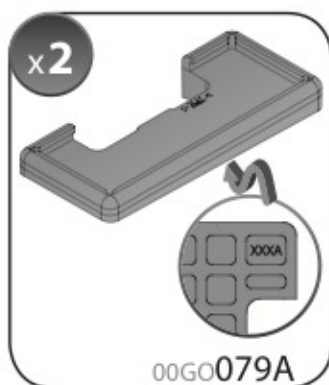

108cm

RENAULT CLIO
STORIA

5

10/05→12/10

108cm

RENAULT LAGUNA

3/01→9/07

120cm

RENAULT LAGUNA
GRANDTOUR

3/01→9/07

120cm

Art. **N21004**

3A	RENAULT CLIO	3/98→9/05	10 (F = 71cm)	9 (R = 70cm)	108_{cm}
	RENAULT CLIO STORIA	10/05→1/11			
3B	RENAULT LAGUNA	3/01→9/07	19 (F = 80cm)	17 (R = 78cm)	120_{cm}
3C	RENAULT LAGUNA GRANDTOUR	3/01→9/07	18 (F = 79cm)	16 (R = 77cm)	120_{cm}
			X	Y	