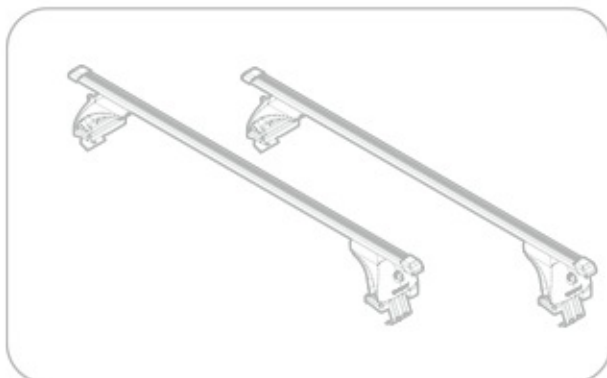

RENAULT LAGUNA

3/01→9/07

120cm

RENAULT LAGUNA
GRANDTOUR

3/01→9/07

120cm

Art.
N21004

C

Art. **N20001**

B

Art. **N15019**

108cm

A

ACCIAIO
Steel

Art. **N15024**

108cm

A

ALLUMINIO
Aluminium

Art. **N15020**

120cm

A

ACCIAIO
Steel

Art. **N15025**

120cm