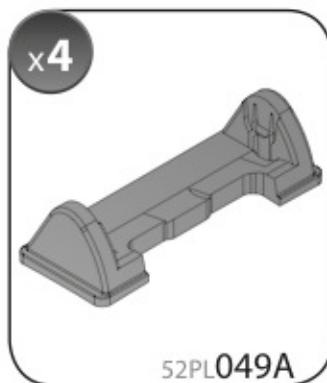

108cm

RENAULT CLIO
STORIA

5

10/05→12/10

108cm

RENAULT LAGUNA

3/01→9/07

120cm

RENAULT LAGUNA
GRANDTOUR

3/01→9/07

120cm

Art. **N21004**

3A	RENAULT CLIO	3/98→9/05	10 (F = 71cm)	9 (R = 70cm)	108_{cm}
	RENAULT CLIO STORIA	10/05→1/11			
3B	RENAULT LAGUNA	3/01→9/07	19 (F = 80cm)	17 (R = 78cm)	120_{cm}
3C	RENAULT LAGUNA GRANDTOUR	3/01→9/07	18 (F = 79cm)	16 (R = 77cm)	120_{cm}
			X	Y	