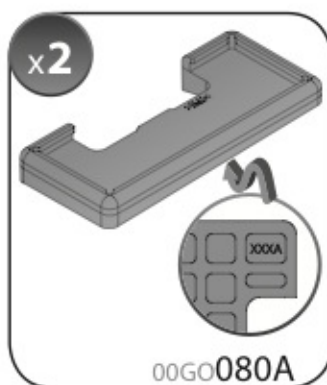

108cm

RENAULT CLIO
STORIA

5

10/05→12/10

108cm

RENAULT LAGUNA

3/01→9/07

120cm

RENAULT LAGUNA
GRANDTOUR

3/01→9/07

120cm

Art. **N21004**

3A	RENAULT CLIO	3/98→9/05	10 (F = 71cm)	9 (R = 70cm)	108_{cm}
	RENAULT CLIO STORIA	10/05→1/11			
3B	RENAULT LAGUNA	3/01→9/07	19 (F = 80cm)	17 (R = 78cm)	120_{cm}
3C	RENAULT LAGUNA GRANDTOUR	3/01→9/07	18 (F = 79cm)	16 (R = 77cm)	120_{cm}
			X	Y	