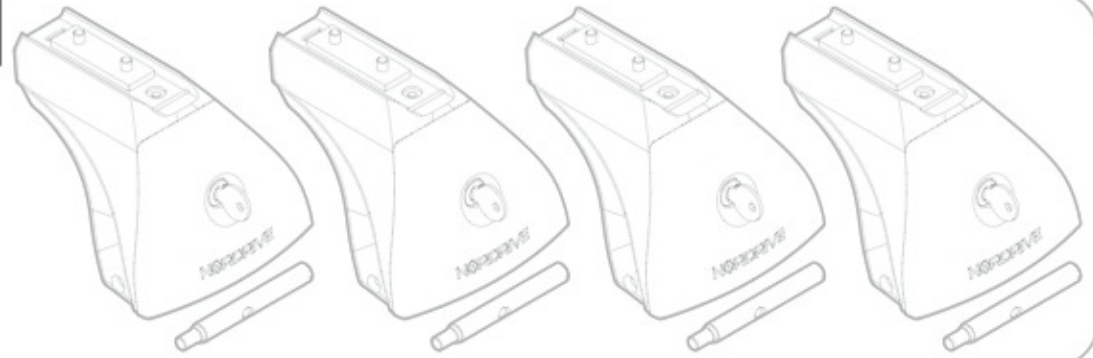

RENAULT LAGUNA

3/01→9/07

120cm

RENAULT LAGUNA
GRANDTOUR

3/01→9/07

120cm

Art.
N21004

C

Art. **N20001**

B

Art. **N15019**

108cm

A

ACCIAIO
Steel

Art. **N15024**

108cm