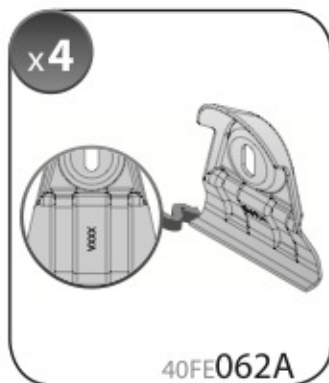

108cm

RENAULT CLIO
STORIA

5

10/05→12/10

108cm

RENAULT LAGUNA

3/01→9/07

120cm

RENAULT LAGUNA
GRANDTOUR

3/01→9/07

120cm

Art. **N21004**

3A	RENAULT CLIO	3/98→9/05	10 (F = 71cm)	9 (R = 70cm)	108_{cm}
	RENAULT CLIO STORIA	10/05→1/11			
3B	RENAULT LAGUNA	3/01→9/07	19 (F = 80cm)	17 (R = 78cm)	120_{cm}
3C	RENAULT LAGUNA GRANDTOUR	3/01→9/07	18 (F = 79cm)	16 (R = 77cm)	120_{cm}
			X	Y	