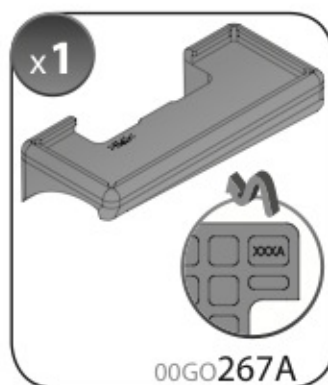

Safety regulations

**BMW SERIE 5
(E60) BERLINA**

 7/03→12/09

**BMW SERIE 5
TOURING**
(no railing)

 4/04→5/10

Art. **N21025**

4

5