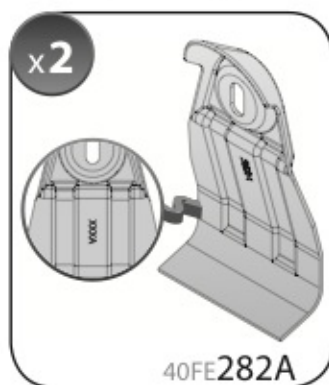

Safety regulations

**BMW SERIE 5
(E60) BERLINA**

 7/03→12/09

**BMW SERIE 5
TOURING**
(no railing)

 4/04→5/10

Art. **N21025**

4

5