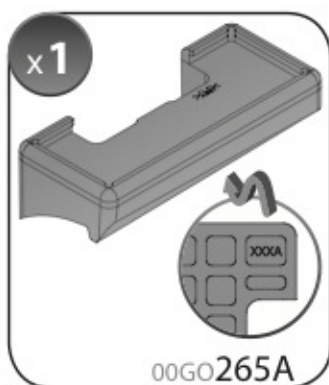

Safety regulations

**BMW SERIE 5
(E60) BERLINA**

 7/03→12/09

**BMW SERIE 5
TOURING**
(no railing)

 4/04→5/10

Art. **N21025**

4

5