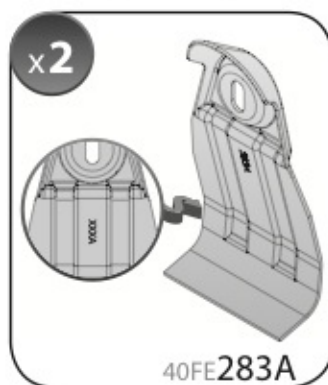

Safety regulations

**BMW SERIE 5
(E60) BERLINA**

 7/03→12/09

**BMW SERIE 5
TOURING**
(no railing)

 4/04→5/10

Art. **N21025**

4

5