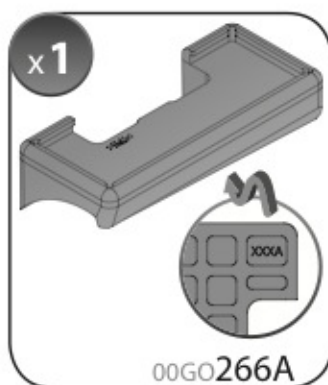

Safety regulations

**BMW SERIE 5
(E60) BERLINA**

 7/03→12/09

**BMW SERIE 5
TOURING**
(no railing)

 4/04→5/10

Art. **N21025**

4

5