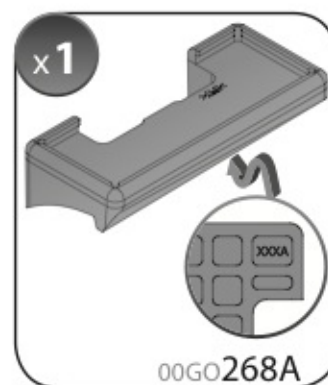

Safety regulations

**BMW SERIE 5
(E60) BERLINA**

 7/03→12/09

**BMW SERIE 5
TOURING**
(no railing)

 4/04→5/10

Art. **N21025**

4

5