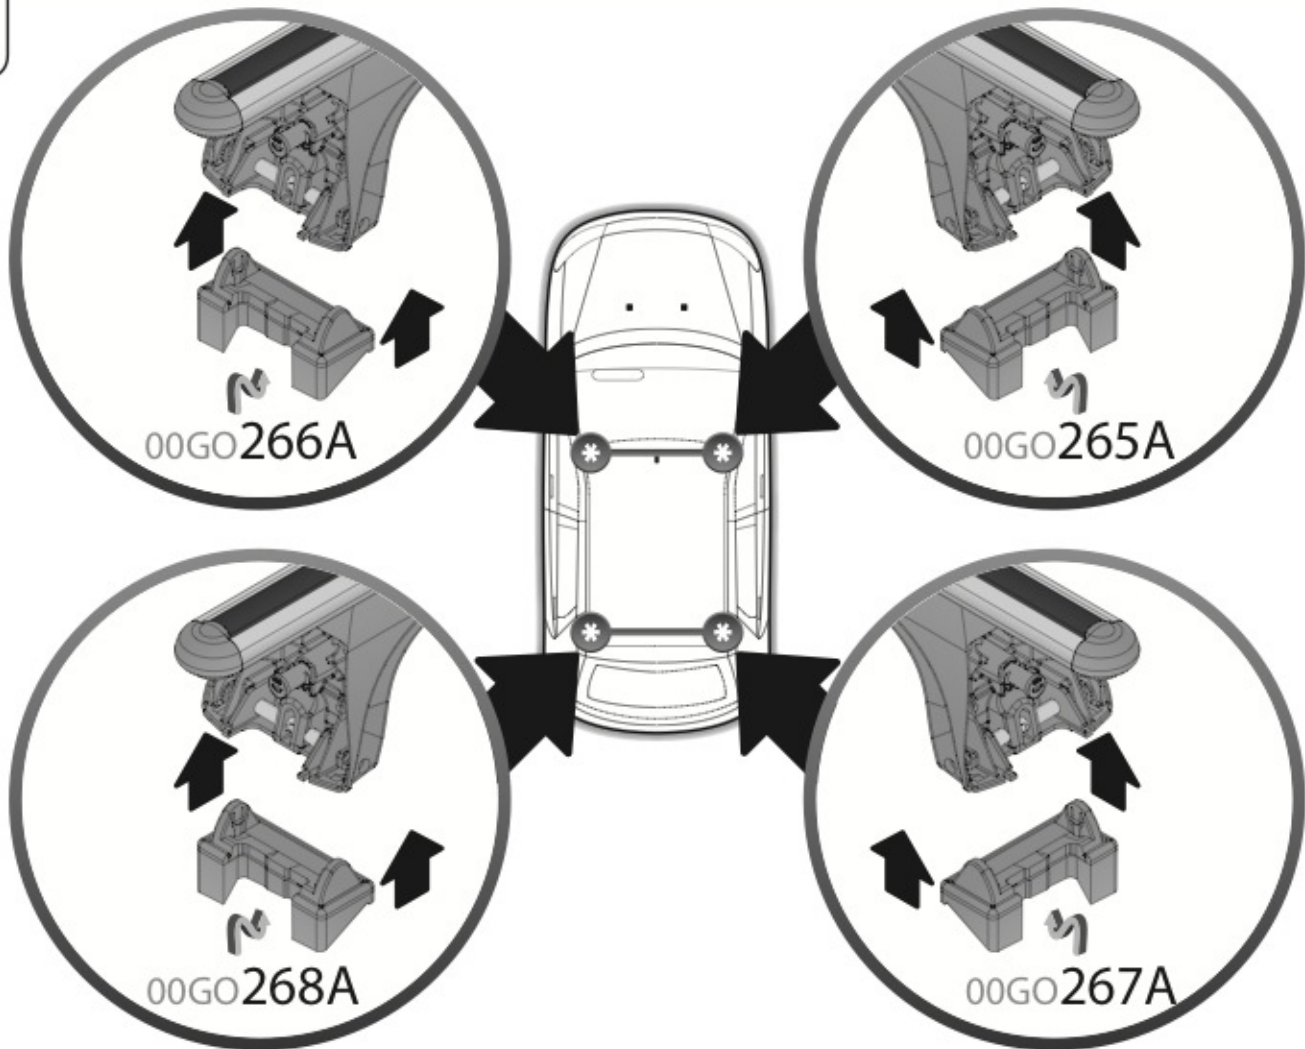

Safety regulations

**BMW SERIE 5
(E60) BERLINA**

 7/03→12/09

**BMW SERIE 5
TOURING**
(no railing)

 4/04→5/10

Art. **N21025**

4

5

6

7

11

12

13

14

15

16