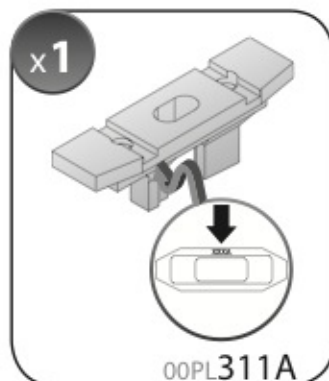

Art. **N21027**

<b>3A</b>	<b>KIA CEE'D</b>		2/07→4/12	<b>19,5</b> (F = 80,5cm)	<b>16</b> (R = 77cm)
<b>3B</b>	<b>MAZDA 3</b>		1/04→10/10	<b>17</b> (F = 78cm)	<b>14,5</b> (R = 75,5cm)
<b>3C</b>	<b>MAZDA 3</b>		1/04→3/09	<b>17</b> (F = 78cm)	<b>14,5</b> (R = 75,5cm)
<b>3D</b>	<b>MAZDA 6</b>		10/03→3/08	<b>13,5</b> (F = 74,5cm)	<b>11,5</b> (R = 72,5cm)
				<b>X</b>	<b>Y</b>