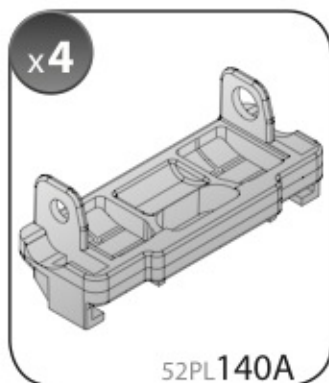

Art. **N21027**

<b>3A</b>	<b>KIA CEE'D</b>		2/07→4/12	<b>19,5</b> (F = 80,5cm)	<b>16</b> (R = 77cm)
<b>3B</b>	<b>MAZDA 3</b>		1/04→10/10	<b>17</b> (F = 78cm)	<b>14,5</b> (R = 75,5cm)
<b>3C</b>	<b>MAZDA 3</b>		1/04→3/09	<b>17</b> (F = 78cm)	<b>14,5</b> (R = 75,5cm)
<b>3D</b>	<b>MAZDA 6</b>		10/03→3/08	<b>13,5</b> (F = 74,5cm)	<b>11,5</b> (R = 72,5cm)
				<b>X</b>	<b>Y</b>