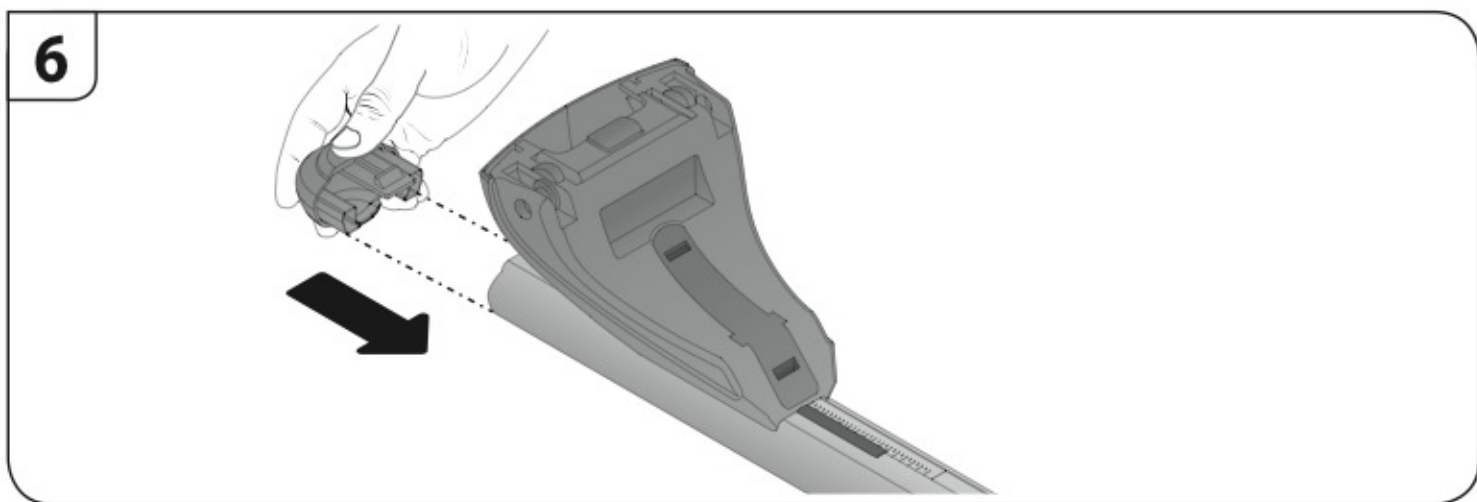

Art. **N21027**

<b>3A</b>	<b>KIA CEE'D</b>		2/07→4/12	<b>19,5</b> (F = 80,5cm)	<b>16</b> (R = 77cm)
<b>3B</b>	<b>MAZDA 3</b>		1/04→10/10	<b>17</b> (F = 78cm)	<b>14,5</b> (R = 75,5cm)
<b>3C</b>	<b>MAZDA 3</b>		1/04→3/09	<b>17</b> (F = 78cm)	<b>14,5</b> (R = 75,5cm)
<b>3D</b>	<b>MAZDA 6</b>		10/03→3/08	<b>13,5</b> (F = 74,5cm)	<b>11,5</b> (R = 72,5cm)
				<b>X</b>	<b>Y</b>