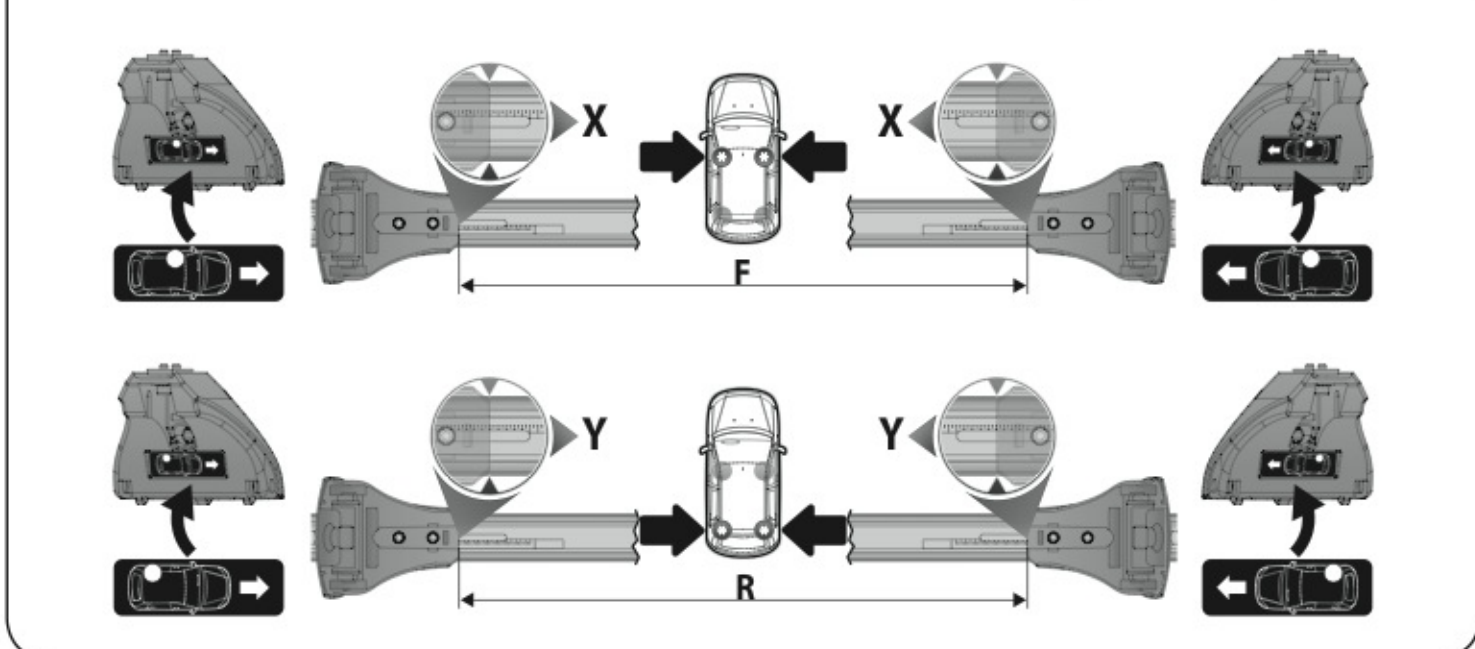

Art. **N21027**

<b>3A</b>	<b>KIA CEE'D</b>		2/07→4/12	<b>19,5</b> (F = 80,5cm)	<b>16</b> (R = 77cm)
<b>3B</b>	<b>MAZDA 3</b>		1/04→10/10	<b>17</b> (F = 78cm)	<b>14,5</b> (R = 75,5cm)
<b>3C</b>	<b>MAZDA 3</b>		1/04→3/09	<b>17</b> (F = 78cm)	<b>14,5</b> (R = 75,5cm)
<b>3D</b>	<b>MAZDA 6</b>		10/03→3/08	<b>13,5</b> (F = 74,5cm)	<b>11,5</b> (R = 72,5cm)
				<b>X</b>	<b>Y</b>