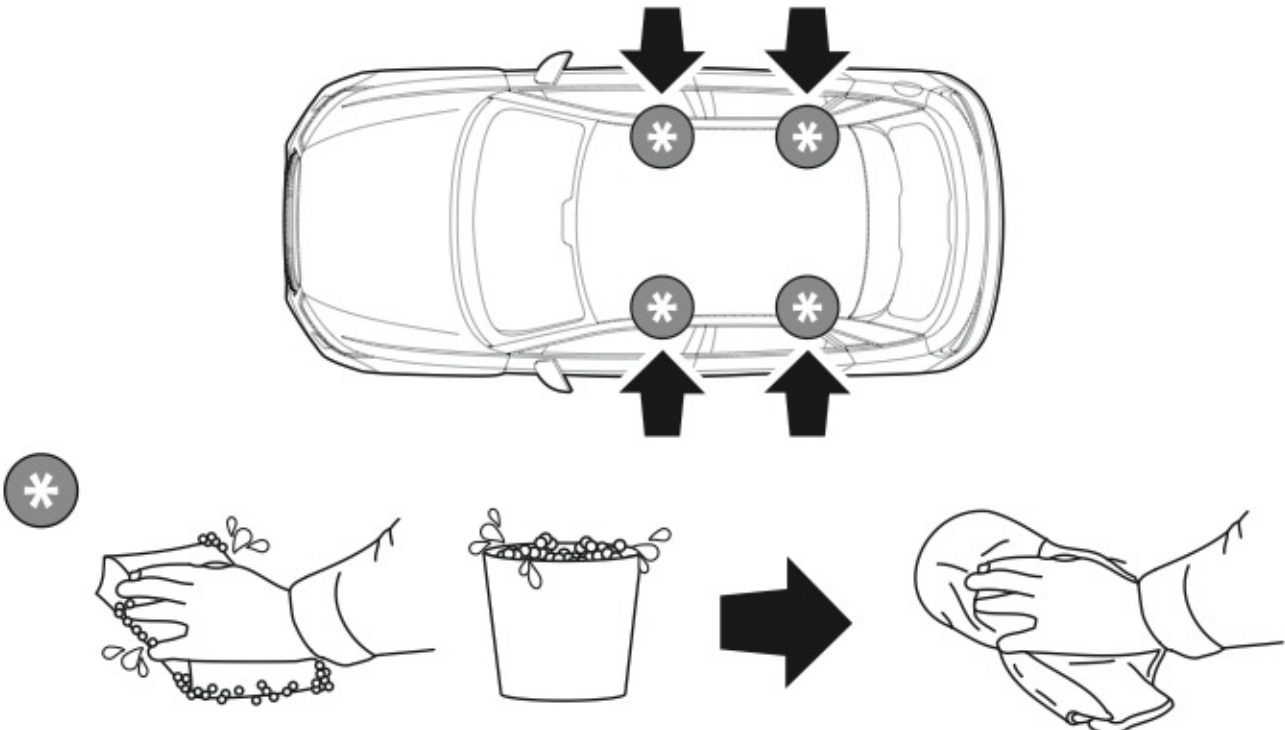

Art. N15076 **L**

A **HELIO**
ALLUMINIO
Aluminium 127cm

 +
 
 +
 
 = max kg. **75**

SAFETY REGULATIONS

Art. N21036

3	Modello auto Model car Fahrzeugmodell			Pos. piedi / Pos. feet Position Füße		Tipo fissaggio Fix type Befestigungsart (pag. 8)	Tipo montaggio Mounting type Montageart (pag. 9)
				X	Y		
CHRYSLER PT CRUISER	6/00→12/10	S 108cm	11 (F=72cm)	11 (R=72cm)	F₁	M₁	
CITROËN EVASION	6/94→7/02	L 127cm			F₁	M₁	
CITROËN C8	11/02→12/13	L 127cm	33 (F=94cm)	30 (R=91cm)	F₁	M₁	
FIAT ULISSE	1/94→12/10	L 127cm	33 (F=94cm)	30 (R=91cm)	F₁	M₁	
FORD FOCUS STATION WAGON	2/05→5/11	M 120cm	21 (F=82cm)	19 (R=80cm)	F₂	M₂	
FORD GALAXY	9/06→3/10	M 120cm			F₂	M₂	
KIA CARNIVAL	4/99→5/06	S 108cm	12 (F=73cm)	12 (R=73cm)	F₁	M₁	
LANCIA ZETA	9/94→2/02	L 127cm			F₁	M₁	
LANCIA PHEDRA	9/02→11/10	L 127cm	33 (F=94cm)	30 (R=91cm)	F₁	M₁	
NISSAN X-TRAIL	9/01→5/14	M 120cm	26 (F=87cm)	22,5 (R=83,5cm)		M₃	
PEUGEOT 806	1/98→9/02	L 127cm			F₁	M₁	
PEUGEOT 807	10/02→12/13	L 127cm	33 (F=94cm)	30 (R=91cm)	F₁	M₁	
PORSCHE CAYENNE	1/03→1/10	M 120cm	16 (F=77cm)	16 (R=77cm)	F₂	M₂	
VOLKSWAGEN TOUAREG	1/03→4/10	M 120cm	16 (F=77cm)	16 (R=77cm)	F₂	M₂	