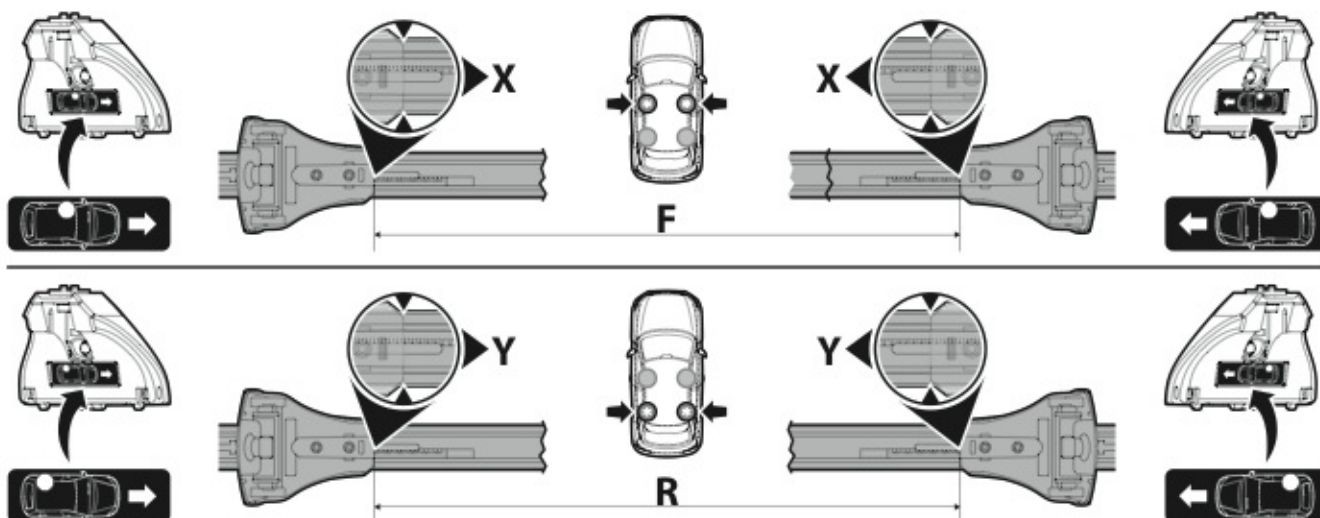

A **ALUMIA**
ALLUMINIO
Aluminium 120cm

Art. N15026 **L**

A **ALUMIA**
ALLUMINIO
Aluminium 127cm

Art. N15074 **S**

A **HELIO**
ALLUMINIO
Aluminium 108cm

Art. N15075 **M**

A **HELIO**
ALLUMINIO
Aluminium 120cm

Art. N15076 **L**

A **HELIO**
ALLUMINIO
Aluminium 127cm

 +
 
 +
 
 = max kg. **75**

SAFETY REGULATIONS

Art. N21036

3	Modello auto Model car Fahrzeugmodell			Pos. piedi / Pos. feet Position Füße		Tipo fissaggio Fix type Befestigungsart (pag. 8)	Tipo montaggio Mounting type Montageart (pag. 9)
				X	Y		
CHRYSLER PT CRUISER	6/00→12/10	S 108cm	11 (F=72cm)	11 (R=72cm)	F₁	M₁	
CITROËN EVASION	6/94→7/02	L 127cm			F₁	M₁	
CITROËN C8	11/02→12/13	L 127cm	33 (F=94cm)	30 (R=91cm)	F₁	M₁	
FIAT ULISSE	1/94→12/10	L 127cm	33 (F=94cm)	30 (R=91cm)	F₁	M₁	
FORD FOCUS STATION WAGON	2/05→5/11	M 120cm	21 (F=82cm)	19 (R=80cm)	F₂	M₂	
FORD GALAXY	9/06→3/10	M 120cm			F₂	M₂	
KIA CARNIVAL	4/99→5/06	S 108cm	12 (F=73cm)	12 (R=73cm)	F₁	M₁	
LANCIA ZETA	9/94→2/02	L 127cm			F₁	M₁	
LANCIA PHEDRA	9/02→11/10	L 127cm	33 (F=94cm)	30 (R=91cm)	F₁	M₁	
NISSAN X-TRAIL	9/01→5/14	M 120cm	26 (F=87cm)	22,5 (R=83,5cm)		M₃	
PEUGEOT 806	1/98→9/02	L 127cm			F₁	M₁	
PEUGEOT 807	10/02→12/13	L 127cm	33 (F=94cm)	30 (R=91cm)	F₁	M₁	
PORSCHE CAYENNE	1/03→1/10	M 120cm	16 (F=77cm)	16 (R=77cm)	F₂	M₂	
VOLKSWAGEN TOUAREG	1/03→4/10	M 120cm	16 (F=77cm)	16 (R=77cm)	F₂	M₂	