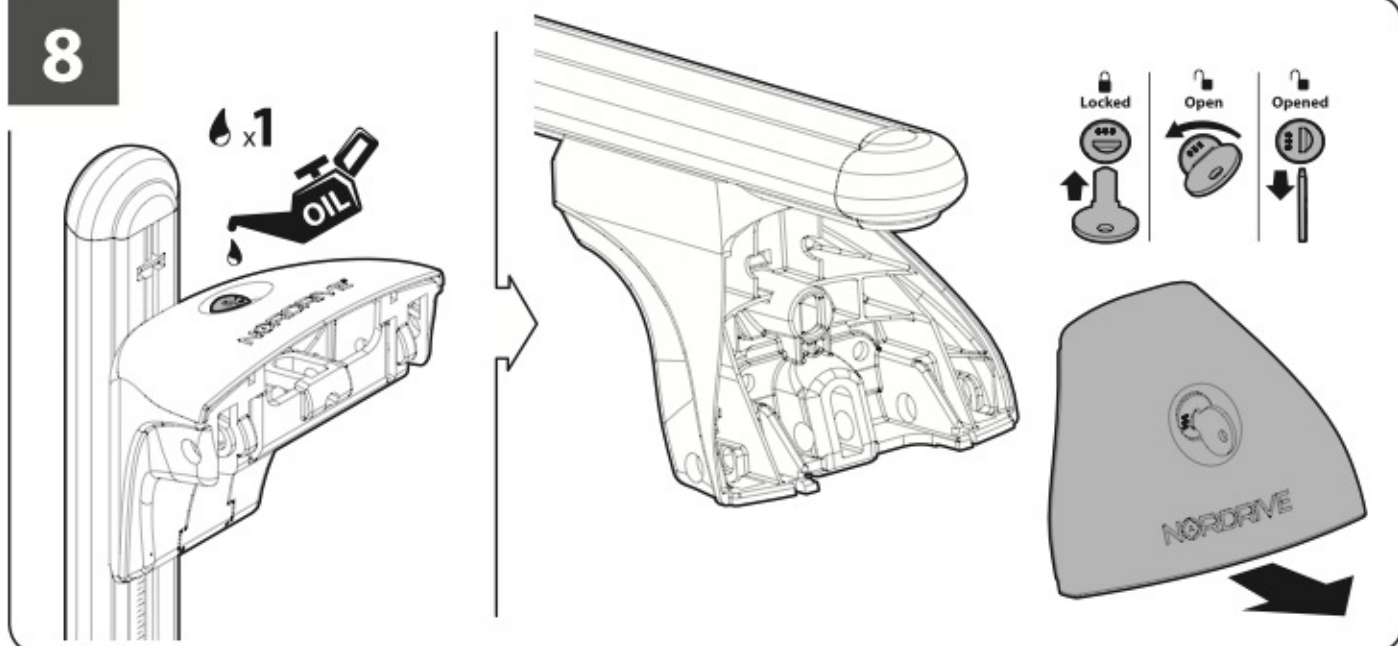

Art. N15076 **L**

A **HELIO**
ALLUMINIO
Aluminium 127cm

 +
 
 +
 
 = max kg. **75**

SAFETY REGULATIONS

Art. N21036

3	Modello auto Model car Fahrzeugmodell			Pos. piedi / Pos. feet Position Füße		Tipo fissaggio Fix type Befestigungsart (pag. 8)	Tipo montaggio Mounting type Montageart (pag. 9)
				X	Y		
CHRYSLER PT CRUISER	6/00→12/10	S 108cm	11 (F=72cm)	11 (R=72cm)	F₁	M₁	
CITROËN EVASION	6/94→7/02	L 127cm			F₁	M₁	
CITROËN C8	11/02→12/13	L 127cm	33 (F=94cm)	30 (R=91cm)	F₁	M₁	
FIAT ULISSE	1/94→12/10	L 127cm	33 (F=94cm)	30 (R=91cm)	F₁	M₁	
FORD FOCUS STATION WAGON	2/05→5/11	M 120cm	21 (F=82cm)	19 (R=80cm)	F₂	M₂	
FORD GALAXY	9/06→3/10	M 120cm			F₂	M₂	
KIA CARNIVAL	4/99→5/06	S 108cm	12 (F=73cm)	12 (R=73cm)	F₁	M₁	
LANCIA ZETA	9/94→2/02	L 127cm			F₁	M₁	
LANCIA PHEDRA	9/02→11/10	L 127cm	33 (F=94cm)	30 (R=91cm)	F₁	M₁	
NISSAN X-TRAIL	9/01→5/14	M 120cm	26 (F=87cm)	22,5 (R=83,5cm)		M₃	
PEUGEOT 806	1/98→9/02	L 127cm			F₁	M₁	
PEUGEOT 807	10/02→12/13	L 127cm	33 (F=94cm)	30 (R=91cm)	F₁	M₁	
PORSCHE CAYENNE	1/03→1/10	M 120cm	16 (F=77cm)	16 (R=77cm)	F₂	M₂	
VOLKSWAGEN TOUAREG	1/03→4/10	M 120cm	16 (F=77cm)	16 (R=77cm)	F₂	M₂	

4

5

6

7**8****9**

F**Tipo fissaggi - Fix type - Befestigungsart****F₁****F₂**

M Tipo montaggio - Mounting type - Montageart

10

11