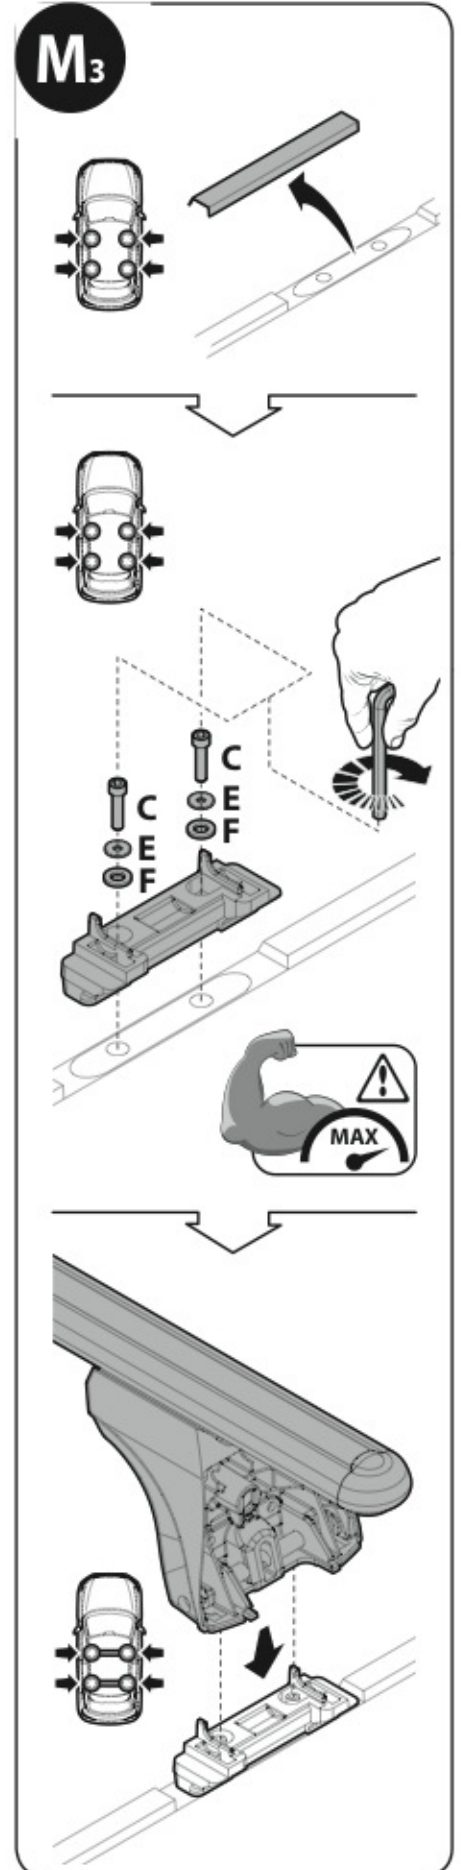

LANCIA ZETA	9/94→2/02	L	127cm
LANCIA PHEDRA	9/02→11/10	L	127cm
PEUGEOT 806	1/98→9/02	L	127cm
PEUGEOT 807	10/02→12/13	L	127cm
PORSCHE CAYENNE	1/03→1/10	M	120cm
VOLKSWAGEN TOUAREG	1/03→4/10	M	120cm

Scanalatura a T
T-Slot
T-Steckplatz

A **QUADRA**
ACCIAIO
Steel 108cm

Art. N15020 **M**

A **QUADRA**
ACCIAIO
Steel 120cm

Art. N15021 **L**

A **QUADRA**
ACCIAIO
Steel 127cm

Art. N15024 **S**

A **ALUMIA**
ALLUMINIO
Aluminium 108cm

Art. N15025 **M**

Art. N15076 **L**

A **HELIO**
ALLUMINIO
Aluminium 127cm

 +
 
 +
 
 = max kg. **75**

SAFETY REGULATIONS

Art. N21036

3	Modello auto Model car Fahrzeugmodell			Pos. piedi / Pos. feet Position Füße		Tipo fissaggio Fix type Befestigungsart (pag. 8)	Tipo montaggio Mounting type Montageart (pag. 9)
				X	Y		
CHRYSLER PT CRUISER	6/00→12/10	S 108cm	11 (F=72cm)	11 (R=72cm)	F₁	M₁	
CITROËN EVASION	6/94→7/02	L 127cm			F₁	M₁	
CITROËN C8	11/02→12/13	L 127cm	33 (F=94cm)	30 (R=91cm)	F₁	M₁	
FIAT ULISSE	1/94→12/10	L 127cm	33 (F=94cm)	30 (R=91cm)	F₁	M₁	
FORD FOCUS STATION WAGON	2/05→5/11	M 120cm	21 (F=82cm)	19 (R=80cm)	F₂	M₂	
FORD GALAXY	9/06→3/10	M 120cm			F₂	M₂	
KIA CARNIVAL	4/99→5/06	S 108cm	12 (F=73cm)	12 (R=73cm)	F₁	M₁	
LANCIA ZETA	9/94→2/02	L 127cm			F₁	M₁	
LANCIA PHEDRA	9/02→11/10	L 127cm	33 (F=94cm)	30 (R=91cm)	F₁	M₁	
NISSAN X-TRAIL	9/01→5/14	M 120cm	26 (F=87cm)	22,5 (R=83,5cm)		M₃	
PEUGEOT 806	1/98→9/02	L 127cm			F₁	M₁	
PEUGEOT 807	10/02→12/13	L 127cm	33 (F=94cm)	30 (R=91cm)	F₁	M₁	
PORSCHE CAYENNE	1/03→1/10	M 120cm	16 (F=77cm)	16 (R=77cm)	F₂	M₂	
VOLKSWAGEN TOUAREG	1/03→4/10	M 120cm	16 (F=77cm)	16 (R=77cm)	F₂	M₂	

4

5

6

7**8****9**

F**Tipo fissaggi - Fix type - Befestigungsart****F₁****F₂**

M Tipo montaggio - Mounting type - Montageart

10

11