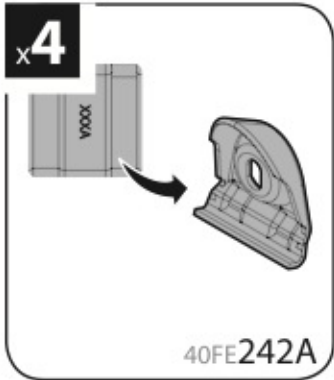

A **ALUMIA**
ALLUMINIO
Aluminium 120cm

Art. N15026 **L**

A **ALUMIA**
ALLUMINIO
Aluminium 127cm

Art. N15074 **S**

A **HELIO**
ALLUMINIO
Aluminium 108cm

Art. N15075 **M**

A **HELIO**
ALLUMINIO
Aluminium 120cm

Art. N15076 **L**

A **HELIO**
ALLUMINIO
Aluminium 127cm

 +
 
 +
 
 = max kg. **75**

SAFETY REGULATIONS

Art. N21036

3	Modello auto Model car Fahrzeugmodell			Pos. piedi / Pos. feet Position Füße		Tipo fissaggio Fix type Befestigungsart (pag. 8)	Tipo montaggio Mounting type Montageart (pag. 9)
				X	Y		
CHRYSLER PT CRUISER	6/00→12/10	S 108cm	11 (F=72cm)	11 (R=72cm)	F₁	M₁	
CITROËN EVASION	6/94→7/02	L 127cm			F₁	M₁	
CITROËN C8	11/02→12/13	L 127cm	33 (F=94cm)	30 (R=91cm)	F₁	M₁	
FIAT ULISSE	1/94→12/10	L 127cm	33 (F=94cm)	30 (R=91cm)	F₁	M₁	
FORD FOCUS STATION WAGON	2/05→5/11	M 120cm	21 (F=82cm)	19 (R=80cm)	F₂	M₂	
FORD GALAXY	9/06→3/10	M 120cm			F₂	M₂	
KIA CARNIVAL	4/99→5/06	S 108cm	12 (F=73cm)	12 (R=73cm)	F₁	M₁	
LANCIA ZETA	9/94→2/02	L 127cm			F₁	M₁	
LANCIA PHEDRA	9/02→11/10	L 127cm	33 (F=94cm)	30 (R=91cm)	F₁	M₁	
NISSAN X-TRAIL	9/01→5/14	M 120cm	26 (F=87cm)	22,5 (R=83,5cm)		M₃	
PEUGEOT 806	1/98→9/02	L 127cm			F₁	M₁	
PEUGEOT 807	10/02→12/13	L 127cm	33 (F=94cm)	30 (R=91cm)	F₁	M₁	
PORSCHE CAYENNE	1/03→1/10	M 120cm	16 (F=77cm)	16 (R=77cm)	F₂	M₂	
VOLKSWAGEN TOUAREG	1/03→4/10	M 120cm	16 (F=77cm)	16 (R=77cm)	F₂	M₂	