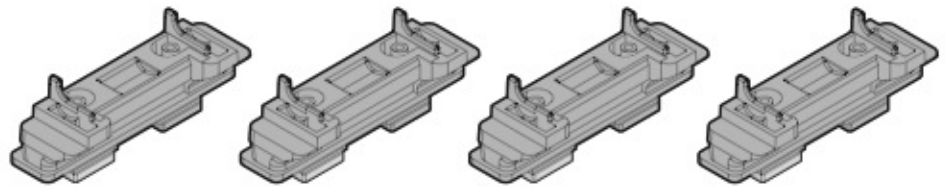

LANCIA ZETA	9/94→2/02	L	127cm
LANCIA PHEDRA	9/02→11/10	L	127cm
PEUGEOT 806	1/98→9/02	L	127cm
PEUGEOT 807	10/02→12/13	L	127cm
PORSCHE CAYENNE	1/03→1/10	M	120cm
VOLKSWAGEN TOUAREG	1/03→4/10	M	120cm

Scanalatura a T
T-Slot
T-Steckplatz

Art. N21036

NISSAN X-TRAIL	9/01→5/14	M	120cm
----------------	-----------	---	-------

Fix Point

+

Art. N20001

B

+

Art. N15019 **S**

A **QUADRA**
ACCIAIO
Steel 108cm

Art. N15020 **M**

A **QUADRA**
ACCIAIO
Steel 120cm

Art. N15021 **L**

A **QUADRA**
ACCIAIO
Steel 127cm

Art. N15024 **S**

A **ALUMIA**
ALLUMINIO
Aluminium 108cm

Art. N15025 **M**