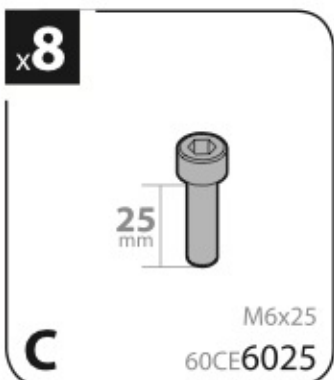

A **QUADRA**
ACCIAIO
Steel 108cm

Art. N15020 **M**

A **QUADRA**
ACCIAIO
Steel 120cm

Art. N15021 **L**

A **QUADRA**
ACCIAIO
Steel 127cm

Art. N15024 **S**

A **ALUMIA**
ALLUMINIO
Aluminium 108cm

Art. N15025 **M**

A **ALUMIA**
ALLUMINIO
Aluminium 120cm

Art. N15026 **L**

A **ALUMIA**
ALLUMINIO
Aluminium 127cm

Art. N15074 **S**

A **HELIO**
ALLUMINIO
Aluminium 108cm

Art. N15075 **M**

A **HELIO**
ALLUMINIO
Aluminium 120cm

Art. N15076 **L**

A **HELIO**
ALLUMINIO
Aluminium 127cm

 +
 
 +
 
 = max kg. **75**

SAFETY REGULATIONS

Art. N21036

3	Modello auto Model car Fahrzeugmodell			Pos. piedi / Pos. feet Position Füße		Tipo fissaggio Fix type Befestigungsart (pag. 8)	Tipo montaggio Mounting type Montageart (pag. 9)
				X	Y		
CHRYSLER PT CRUISER	6/00→12/10	S 108cm	11 (F=72cm)	11 (R=72cm)	F₁	M₁	
CITROËN EVASION	6/94→7/02	L 127cm			F₁	M₁	
CITROËN C8	11/02→12/13	L 127cm	33 (F=94cm)	30 (R=91cm)	F₁	M₁	
FIAT ULISSE	1/94→12/10	L 127cm	33 (F=94cm)	30 (R=91cm)	F₁	M₁	
FORD FOCUS STATION WAGON	2/05→5/11	M 120cm	21 (F=82cm)	19 (R=80cm)	F₂	M₂	
FORD GALAXY	9/06→3/10	M 120cm			F₂	M₂	
KIA CARNIVAL	4/99→5/06	S 108cm	12 (F=73cm)	12 (R=73cm)	F₁	M₁	
LANCIA ZETA	9/94→2/02	L 127cm			F₁	M₁	
LANCIA PHEDRA	9/02→11/10	L 127cm	33 (F=94cm)	30 (R=91cm)	F₁	M₁	
NISSAN X-TRAIL	9/01→5/14	M 120cm	26 (F=87cm)	22,5 (R=83,5cm)		M₃	
PEUGEOT 806	1/98→9/02	L 127cm			F₁	M₁	
PEUGEOT 807	10/02→12/13	L 127cm	33 (F=94cm)	30 (R=91cm)	F₁	M₁	
PORSCHE CAYENNE	1/03→1/10	M 120cm	16 (F=77cm)	16 (R=77cm)	F₂	M₂	
VOLKSWAGEN TOUAREG	1/03→4/10	M 120cm	16 (F=77cm)	16 (R=77cm)	F₂	M₂	