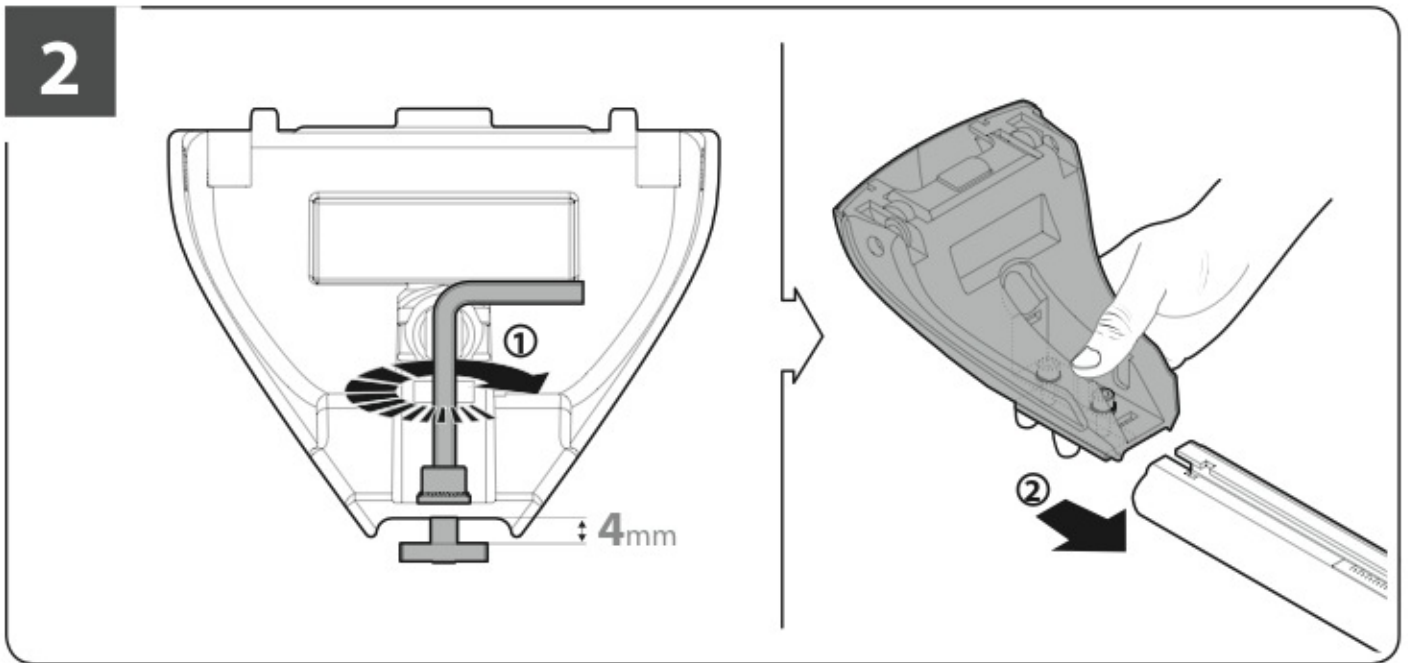

Art. N15076 **L**

A **HELIO**
ALLUMINIO
Aluminium 127cm

 +
 
 +
 
 = max kg. **75**

SAFETY REGULATIONS

Art. N21036

3	Modello auto Model car Fahrzeugmodell			Pos. piedi / Pos. feet Position Füße		Tipo fissaggio Fix type Befestigungsart (pag. 8)	Tipo montaggio Mounting type Montageart (pag. 9)
				X	Y		
CHRYSLER PT CRUISER	6/00→12/10	S 108cm	11 (F=72cm)	11 (R=72cm)	F₁	M₁	
CITROËN EVASION	6/94→7/02	L 127cm			F₁	M₁	
CITROËN C8	11/02→12/13	L 127cm	33 (F=94cm)	30 (R=91cm)	F₁	M₁	
FIAT ULISSE	1/94→12/10	L 127cm	33 (F=94cm)	30 (R=91cm)	F₁	M₁	
FORD FOCUS STATION WAGON	2/05→5/11	M 120cm	21 (F=82cm)	19 (R=80cm)	F₂	M₂	
FORD GALAXY	9/06→3/10	M 120cm			F₂	M₂	
KIA CARNIVAL	4/99→5/06	S 108cm	12 (F=73cm)	12 (R=73cm)	F₁	M₁	
LANCIA ZETA	9/94→2/02	L 127cm			F₁	M₁	
LANCIA PHEDRA	9/02→11/10	L 127cm	33 (F=94cm)	30 (R=91cm)	F₁	M₁	
NISSAN X-TRAIL	9/01→5/14	M 120cm	26 (F=87cm)	22,5 (R=83,5cm)		M₃	
PEUGEOT 806	1/98→9/02	L 127cm			F₁	M₁	
PEUGEOT 807	10/02→12/13	L 127cm	33 (F=94cm)	30 (R=91cm)	F₁	M₁	
PORSCHE CAYENNE	1/03→1/10	M 120cm	16 (F=77cm)	16 (R=77cm)	F₂	M₂	
VOLKSWAGEN TOUAREG	1/03→4/10	M 120cm	16 (F=77cm)	16 (R=77cm)	F₂	M₂	