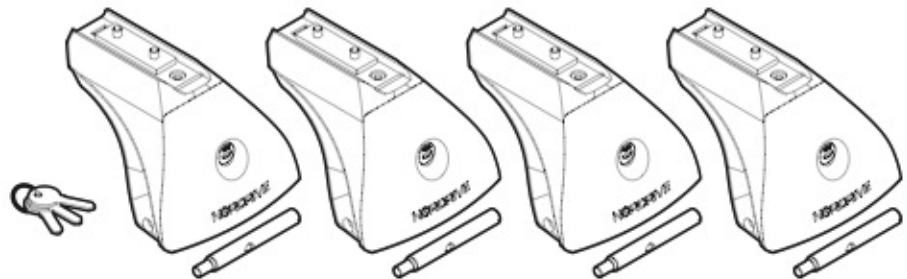

Art. N21036

NISSAN X-TRAIL	9/01→5/14	M	120cm
----------------	-----------	---	-------

Fix Point

+

Art. N20001

B

+

Art. N15019 **S**

A **QUADRA**
ACCIAIO
Steel 108cm

Art. N15020 **M**

A **QUADRA**
ACCIAIO
Steel 120cm

Art. N15021 **L**

A **QUADRA**
ACCIAIO
Steel 127cm

Art. N15024 **S**

A **ALUMIA**
ALLUMINIO
Aluminium 108cm

Art. N15025 **M**