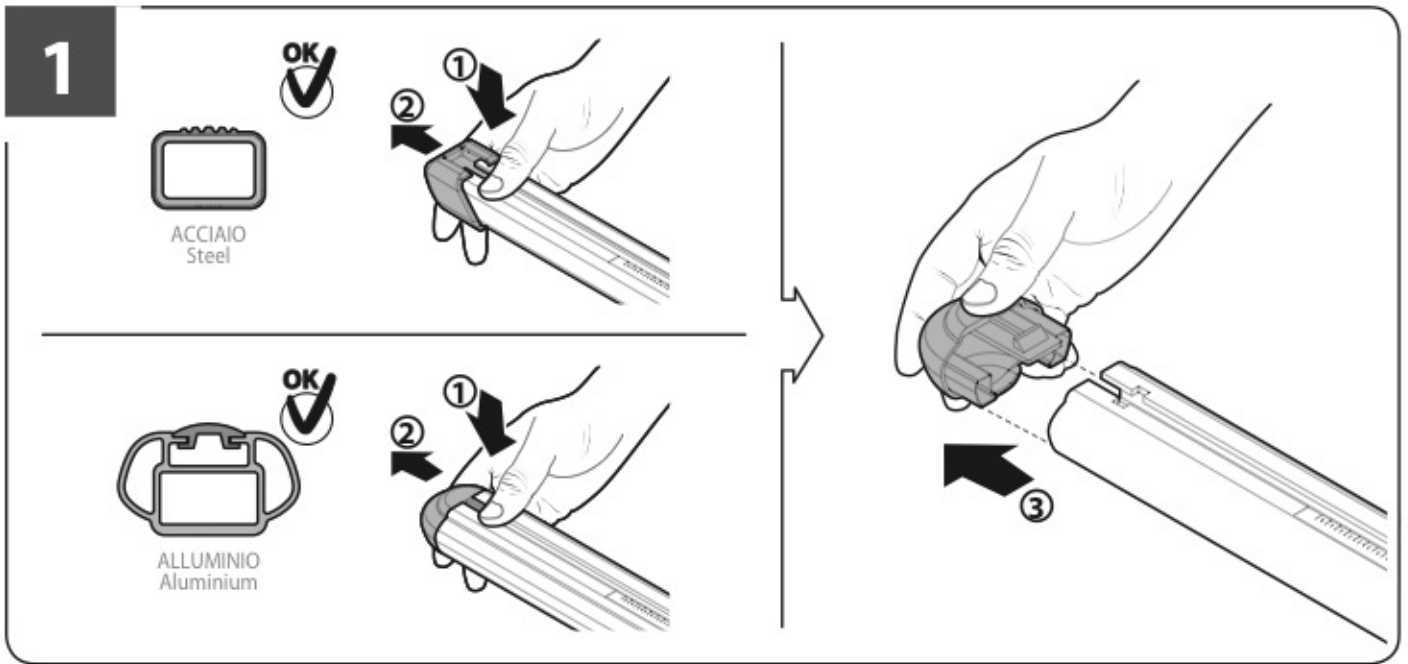

Art. N15076 **L**

A **HELIO**
ALLUMINIO
Aluminium 127cm

 +
 
 +
 
 = max kg. **75**

SAFETY REGULATIONS

Art. N21036

3	Modello auto Model car Fahrzeugmodell			Pos. piedi / Pos. feet Position Füße		Tipo fissaggio Fix type Befestigungsart (pag. 8)	Tipo montaggio Mounting type Montageart (pag. 9)
				X	Y		
CHRYSLER PT CRUISER	6/00→12/10	S 108cm	11 (F=72cm)	11 (R=72cm)	F₁	M₁	
CITROËN EVASION	6/94→7/02	L 127cm			F₁	M₁	
CITROËN C8	11/02→12/13	L 127cm	33 (F=94cm)	30 (R=91cm)	F₁	M₁	
FIAT ULISSE	1/94→12/10	L 127cm	33 (F=94cm)	30 (R=91cm)	F₁	M₁	
FORD FOCUS STATION WAGON	2/05→5/11	M 120cm	21 (F=82cm)	19 (R=80cm)	F₂	M₂	
FORD GALAXY	9/06→3/10	M 120cm			F₂	M₂	
KIA CARNIVAL	4/99→5/06	S 108cm	12 (F=73cm)	12 (R=73cm)	F₁	M₁	
LANCIA ZETA	9/94→2/02	L 127cm			F₁	M₁	
LANCIA PHEDRA	9/02→11/10	L 127cm	33 (F=94cm)	30 (R=91cm)	F₁	M₁	
NISSAN X-TRAIL	9/01→5/14	M 120cm	26 (F=87cm)	22,5 (R=83,5cm)		M₃	
PEUGEOT 806	1/98→9/02	L 127cm			F₁	M₁	
PEUGEOT 807	10/02→12/13	L 127cm	33 (F=94cm)	30 (R=91cm)	F₁	M₁	
PORSCHE CAYENNE	1/03→1/10	M 120cm	16 (F=77cm)	16 (R=77cm)	F₂	M₂	
VOLKSWAGEN TOUAREG	1/03→4/10	M 120cm	16 (F=77cm)	16 (R=77cm)	F₂	M₂	