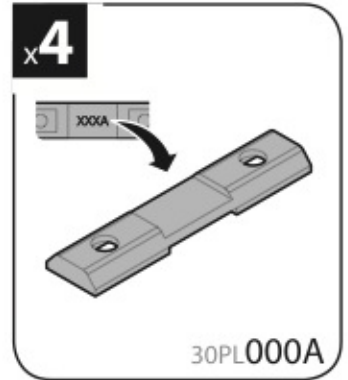

A **QUADRA**
ACCIAIO
Steel 108cm

Art. N15020 **M**

A **QUADRA**
ACCIAIO
Steel 120cm

Art. N15021 **L**

A **QUADRA**
ACCIAIO
Steel 127cm

Art. N15024 **S**

A **ALUMIA**
ALLUMINIO
Aluminium 108cm

Art. N15025 **M**

A **ALUMIA**
ALLUMINIO
Aluminium 120cm

Art. N15026 **L**

A **ALUMIA**
ALLUMINIO
Aluminium 127cm

Art. N15074 **S**

A **HELIO**
ALLUMINIO
Aluminium 108cm

Art. N15075 **M**

A **HELIO**
ALLUMINIO
Aluminium 120cm

Art. N15076 **L**

A **HELIO**
ALLUMINIO
Aluminium 127cm

 +
 
 +
 
 = max kg. **75**

SAFETY REGULATIONS

Art. N21036

3	Modello auto Model car Fahrzeugmodell			Pos. piedi / Pos. feet Position Füße		Tipo fissaggio Fix type Befestigungsart (pag. 8)	Tipo montaggio Mounting type Montageart (pag. 9)
				X	Y		
CHRYSLER PT CRUISER	6/00→12/10	S 108cm	11 (F=72cm)	11 (R=72cm)	F₁	M₁	
CITROËN EVASION	6/94→7/02	L 127cm			F₁	M₁	
CITROËN C8	11/02→12/13	L 127cm	33 (F=94cm)	30 (R=91cm)	F₁	M₁	
FIAT ULISSE	1/94→12/10	L 127cm	33 (F=94cm)	30 (R=91cm)	F₁	M₁	
FORD FOCUS STATION WAGON	2/05→5/11	M 120cm	21 (F=82cm)	19 (R=80cm)	F₂	M₂	
FORD GALAXY	9/06→3/10	M 120cm			F₂	M₂	
KIA CARNIVAL	4/99→5/06	S 108cm	12 (F=73cm)	12 (R=73cm)	F₁	M₁	
LANCIA ZETA	9/94→2/02	L 127cm			F₁	M₁	
LANCIA PHEDRA	9/02→11/10	L 127cm	33 (F=94cm)	30 (R=91cm)	F₁	M₁	
NISSAN X-TRAIL	9/01→5/14	M 120cm	26 (F=87cm)	22,5 (R=83,5cm)		M₃	
PEUGEOT 806	1/98→9/02	L 127cm			F₁	M₁	
PEUGEOT 807	10/02→12/13	L 127cm	33 (F=94cm)	30 (R=91cm)	F₁	M₁	
PORSCHE CAYENNE	1/03→1/10	M 120cm	16 (F=77cm)	16 (R=77cm)	F₂	M₂	
VOLKSWAGEN TOUAREG	1/03→4/10	M 120cm	16 (F=77cm)	16 (R=77cm)	F₂	M₂	