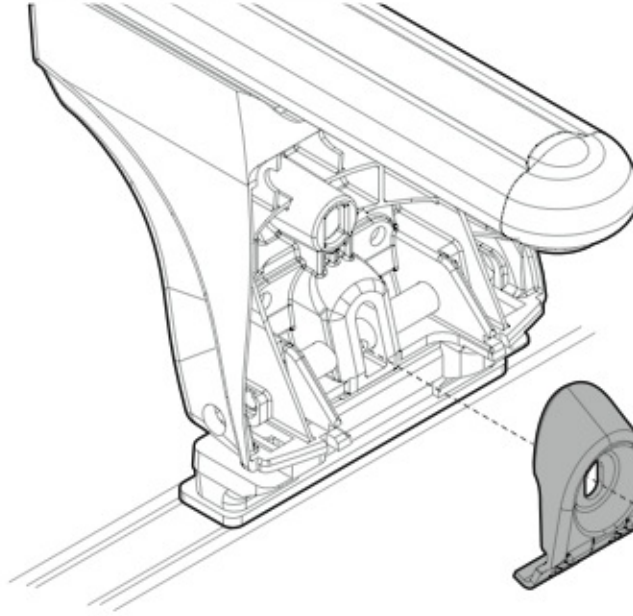

Art. N15076 **L**

A **HELIO**
ALLUMINIO
Aluminium 127cm

 +
 
 +
 
 = max kg. **75**

SAFETY REGULATIONS

Art. N21036

3	Modello auto Model car Fahrzeugmodell			Pos. piedi / Pos. feet Position Füße		Tipo fissaggio Fix type Befestigungsart (pag. 8)	Tipo montaggio Mounting type Montageart (pag. 9)
				X	Y		
CHRYSLER PT CRUISER	6/00→12/10	S 108cm	11 (F=72cm)	11 (R=72cm)	F₁	M₁	
CITROËN EVASION	6/94→7/02	L 127cm			F₁	M₁	
CITROËN C8	11/02→12/13	L 127cm	33 (F=94cm)	30 (R=91cm)	F₁	M₁	
FIAT ULISSE	1/94→12/10	L 127cm	33 (F=94cm)	30 (R=91cm)	F₁	M₁	
FORD FOCUS STATION WAGON	2/05→5/11	M 120cm	21 (F=82cm)	19 (R=80cm)	F₂	M₂	
FORD GALAXY	9/06→3/10	M 120cm			F₂	M₂	
KIA CARNIVAL	4/99→5/06	S 108cm	12 (F=73cm)	12 (R=73cm)	F₁	M₁	
LANCIA ZETA	9/94→2/02	L 127cm			F₁	M₁	
LANCIA PHEDRA	9/02→11/10	L 127cm	33 (F=94cm)	30 (R=91cm)	F₁	M₁	
NISSAN X-TRAIL	9/01→5/14	M 120cm	26 (F=87cm)	22,5 (R=83,5cm)		M₃	
PEUGEOT 806	1/98→9/02	L 127cm			F₁	M₁	
PEUGEOT 807	10/02→12/13	L 127cm	33 (F=94cm)	30 (R=91cm)	F₁	M₁	
PORSCHE CAYENNE	1/03→1/10	M 120cm	16 (F=77cm)	16 (R=77cm)	F₂	M₂	
VOLKSWAGEN TOUAREG	1/03→4/10	M 120cm	16 (F=77cm)	16 (R=77cm)	F₂	M₂	

4

5

6

7**8****9**

F**Tipo fissaggi - Fix type - Befestigungsart****F₁****F₂**

M Tipo montaggio - Mounting type - Montageart

10

11