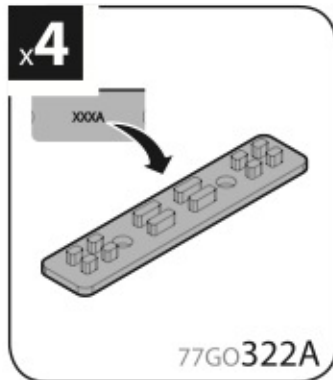

Art. N15076 **L**

A **HELIO**
ALLUMINIO
Aluminium 127cm

 +
 
 +
 
 = max kg. **75**

SAFETY REGULATIONS

Art. N21036

3	Modello auto Model car Fahrzeugmodell			Pos. piedi / Pos. feet Position Füße		Tipo fissaggio Fix type Befestigungsart (pag. 8)	Tipo montaggio Mounting type Montageart (pag. 9)
				X	Y		
CHRYSLER PT CRUISER	6/00→12/10	S 108cm	11 (F=72cm)	11 (R=72cm)	F₁	M₁	
CITROËN EVASION	6/94→7/02	L 127cm			F₁	M₁	
CITROËN C8	11/02→12/13	L 127cm	33 (F=94cm)	30 (R=91cm)	F₁	M₁	
FIAT ULISSE	1/94→12/10	L 127cm	33 (F=94cm)	30 (R=91cm)	F₁	M₁	
FORD FOCUS STATION WAGON	2/05→5/11	M 120cm	21 (F=82cm)	19 (R=80cm)	F₂	M₂	
FORD GALAXY	9/06→3/10	M 120cm			F₂	M₂	
KIA CARNIVAL	4/99→5/06	S 108cm	12 (F=73cm)	12 (R=73cm)	F₁	M₁	
LANCIA ZETA	9/94→2/02	L 127cm			F₁	M₁	
LANCIA PHEDRA	9/02→11/10	L 127cm	33 (F=94cm)	30 (R=91cm)	F₁	M₁	
NISSAN X-TRAIL	9/01→5/14	M 120cm	26 (F=87cm)	22,5 (R=83,5cm)		M₃	
PEUGEOT 806	1/98→9/02	L 127cm			F₁	M₁	
PEUGEOT 807	10/02→12/13	L 127cm	33 (F=94cm)	30 (R=91cm)	F₁	M₁	
PORSCHE CAYENNE	1/03→1/10	M 120cm	16 (F=77cm)	16 (R=77cm)	F₂	M₂	
VOLKSWAGEN TOUAREG	1/03→4/10	M 120cm	16 (F=77cm)	16 (R=77cm)	F₂	M₂	