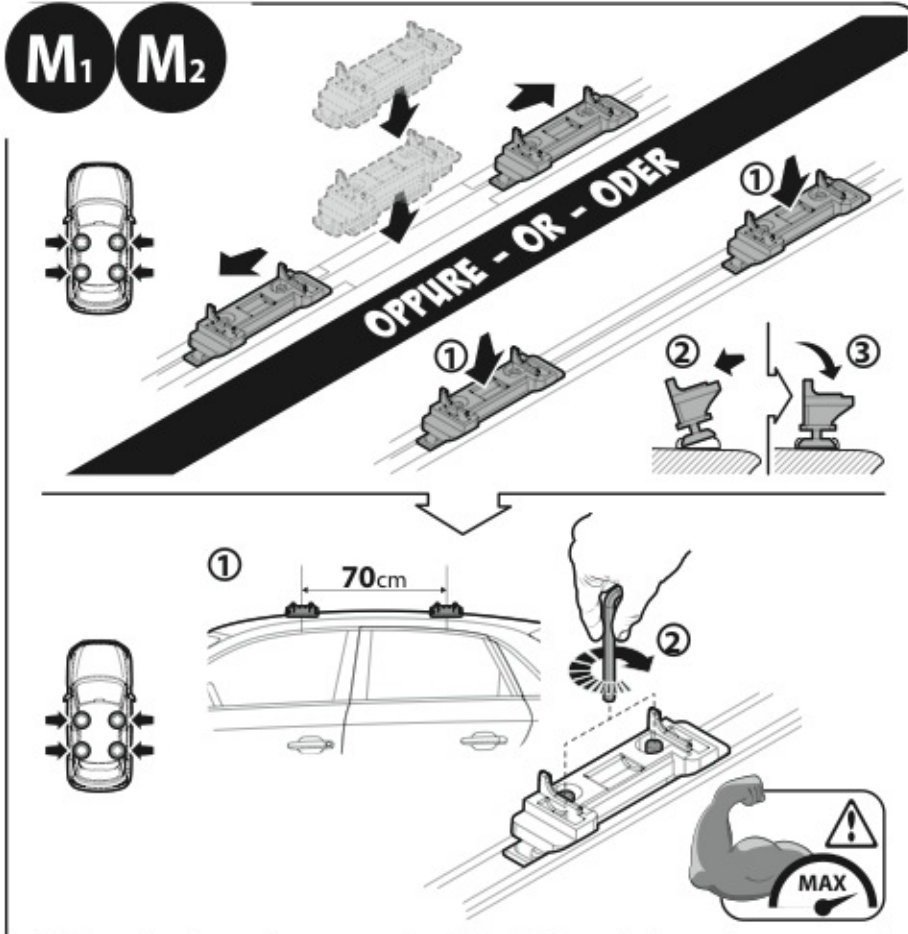

Art. N15076 **L**

A **HELIO**
ALLUMINIO
Aluminium 127cm

 +
 
 +
 
 = max kg. **75**

SAFETY REGULATIONS

Art. N21036

3	Modello auto Model car Fahrzeugmodell			Pos. piedi / Pos. feet Position Füße		Tipo fissaggio Fix type Befestigungsart (pag. 8)	Tipo montaggio Mounting type Montageart (pag. 9)
				X	Y		
CHRYSLER PT CRUISER	6/00→12/10	S 108cm	11 (F=72cm)	11 (R=72cm)	F₁	M₁	
CITROËN EVASION	6/94→7/02	L 127cm			F₁	M₁	
CITROËN C8	11/02→12/13	L 127cm	33 (F=94cm)	30 (R=91cm)	F₁	M₁	
FIAT ULISSE	1/94→12/10	L 127cm	33 (F=94cm)	30 (R=91cm)	F₁	M₁	
FORD FOCUS STATION WAGON	2/05→5/11	M 120cm	21 (F=82cm)	19 (R=80cm)	F₂	M₂	
FORD GALAXY	9/06→3/10	M 120cm			F₂	M₂	
KIA CARNIVAL	4/99→5/06	S 108cm	12 (F=73cm)	12 (R=73cm)	F₁	M₁	
LANCIA ZETA	9/94→2/02	L 127cm			F₁	M₁	
LANCIA PHEDRA	9/02→11/10	L 127cm	33 (F=94cm)	30 (R=91cm)	F₁	M₁	
NISSAN X-TRAIL	9/01→5/14	M 120cm	26 (F=87cm)	22,5 (R=83,5cm)		M₃	
PEUGEOT 806	1/98→9/02	L 127cm			F₁	M₁	
PEUGEOT 807	10/02→12/13	L 127cm	33 (F=94cm)	30 (R=91cm)	F₁	M₁	
PORSCHE CAYENNE	1/03→1/10	M 120cm	16 (F=77cm)	16 (R=77cm)	F₂	M₂	
VOLKSWAGEN TOUAREG	1/03→4/10	M 120cm	16 (F=77cm)	16 (R=77cm)	F₂	M₂	

4

5

6

7**8****9**

F**Tipo fissaggi - Fix type - Befestigungsart****F₁****F₂**

M Tipo montaggio - Mounting type - Montageart

10

11