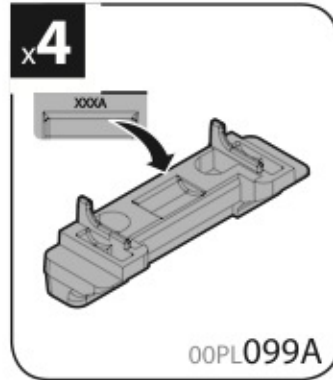

Art. N15076 **L**

A **HELIO**
ALLUMINIO
Aluminium 127cm

 +
 
 +
 
 = max kg. **75**

SAFETY REGULATIONS

Art. N21036

3	Modello auto Model car Fahrzeugmodell			Pos. piedi / Pos. feet Position Füße		Tipo fissaggio Fix type Befestigungsart (pag. 8)	Tipo montaggio Mounting type Montageart (pag. 9)
				X	Y		
CHRYSLER PT CRUISER	6/00→12/10	S 108cm	11 (F=72cm)	11 (R=72cm)	F₁	M₁	
CITROËN EVASION	6/94→7/02	L 127cm			F₁	M₁	
CITROËN C8	11/02→12/13	L 127cm	33 (F=94cm)	30 (R=91cm)	F₁	M₁	
FIAT ULISSE	1/94→12/10	L 127cm	33 (F=94cm)	30 (R=91cm)	F₁	M₁	
FORD FOCUS STATION WAGON	2/05→5/11	M 120cm	21 (F=82cm)	19 (R=80cm)	F₂	M₂	
FORD GALAXY	9/06→3/10	M 120cm			F₂	M₂	
KIA CARNIVAL	4/99→5/06	S 108cm	12 (F=73cm)	12 (R=73cm)	F₁	M₁	
LANCIA ZETA	9/94→2/02	L 127cm			F₁	M₁	
LANCIA PHEDRA	9/02→11/10	L 127cm	33 (F=94cm)	30 (R=91cm)	F₁	M₁	
NISSAN X-TRAIL	9/01→5/14	M 120cm	26 (F=87cm)	22,5 (R=83,5cm)		M₃	
PEUGEOT 806	1/98→9/02	L 127cm			F₁	M₁	
PEUGEOT 807	10/02→12/13	L 127cm	33 (F=94cm)	30 (R=91cm)	F₁	M₁	
PORSCHE CAYENNE	1/03→1/10	M 120cm	16 (F=77cm)	16 (R=77cm)	F₂	M₂	
VOLKSWAGEN TOUAREG	1/03→4/10	M 120cm	16 (F=77cm)	16 (R=77cm)	F₂	M₂	