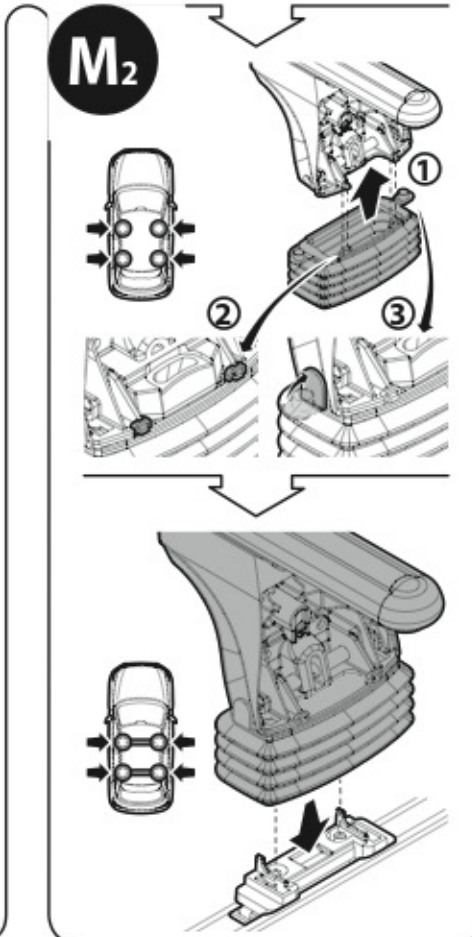

Art. N15076 **L**

A **HELIO**
ALLUMINIO
Aluminium 127cm

 +
 
 +
 
 = max kg. **75**

SAFETY REGULATIONS

Art. N21036

3	Modello auto Model car Fahrzeugmodell			Pos. piedi / Pos. feet Position Füße		Tipo fissaggio Fix type Befestigungsart (pag. 8)	Tipo montaggio Mounting type Montageart (pag. 9)
				X	Y		
CHRYSLER PT CRUISER	6/00→12/10	S 108cm	11 (F=72cm)	11 (R=72cm)	F₁	M₁	
CITROËN EVASION	6/94→7/02	L 127cm			F₁	M₁	
CITROËN C8	11/02→12/13	L 127cm	33 (F=94cm)	30 (R=91cm)	F₁	M₁	
FIAT ULISSE	1/94→12/10	L 127cm	33 (F=94cm)	30 (R=91cm)	F₁	M₁	
FORD FOCUS STATION WAGON	2/05→5/11	M 120cm	21 (F=82cm)	19 (R=80cm)	F₂	M₂	
FORD GALAXY	9/06→3/10	M 120cm			F₂	M₂	
KIA CARNIVAL	4/99→5/06	S 108cm	12 (F=73cm)	12 (R=73cm)	F₁	M₁	
LANCIA ZETA	9/94→2/02	L 127cm			F₁	M₁	
LANCIA PHEDRA	9/02→11/10	L 127cm	33 (F=94cm)	30 (R=91cm)	F₁	M₁	
NISSAN X-TRAIL	9/01→5/14	M 120cm	26 (F=87cm)	22,5 (R=83,5cm)		M₃	
PEUGEOT 806	1/98→9/02	L 127cm			F₁	M₁	
PEUGEOT 807	10/02→12/13	L 127cm	33 (F=94cm)	30 (R=91cm)	F₁	M₁	
PORSCHE CAYENNE	1/03→1/10	M 120cm	16 (F=77cm)	16 (R=77cm)	F₂	M₂	
VOLKSWAGEN TOUAREG	1/03→4/10	M 120cm	16 (F=77cm)	16 (R=77cm)	F₂	M₂	

4

5

6

7**8****9**

F**Tipo fissaggi - Fix type - Befestigungsart****F₁****F₂**

M Tipo montaggio - Mounting type - Montageart

10

11