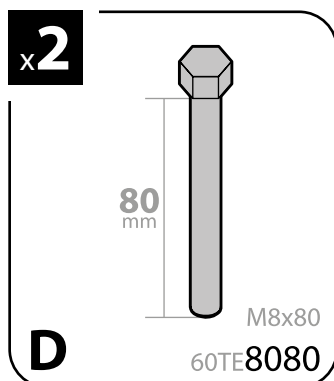

127cm

=

Art. N15024

**S**

**A**

ALUMIA  
ALLUMINIO  
Aluminium

108cm

Art. N15025

127cm

=

Art. N15074

**S**

**A**

HELIO  
ALLUMINIO  
Aluminium

108cm

Art. N15075

**M**

**A**

HELIO  
ALLUMINIO  
Aluminium

120cm

Art. N15076

**L**

**A**

HELIO  
ALLUMINIO  
Aluminium

127cm

=

Art. **N21037**

**3**

MERCEDES CLASSE A	09/04→09/12	<b>23</b> (F = 84cm)	<b>13</b> (R = 74cm)	<b>M</b> 120cm
MERCEDES CLASSE B	05/05→09/11	<b>22</b> (F = 83cm)	<b>11</b> (R = 72cm)	<b>S</b> 108cm
MERCEDES CLASSE R	02/06→12/13	<b>28,5</b> (F = 89,5cm)	<b>19</b> (R = 80cm)	<b>L</b> 127cm
MERCEDES CLASSE R LONG	02/06→12/13	<b>28,5</b> (F = 89,5cm)	<b>20,5</b> (R = 81,5cm)	<b>L</b> 127cm
		<b>X</b>	<b>Y</b>	