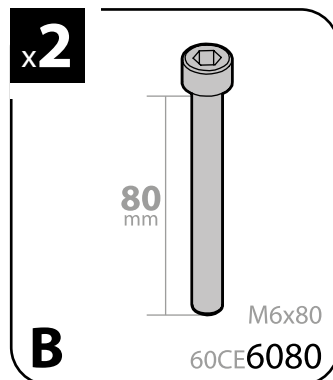

127cm

=

Art. N15024

**S**

**A**

ALUMIA  
ALLUMINIO  
Aluminium

108cm

Art. N15025

127cm

=

Art. N15074

**S**

**A**

HELIO  
ALLUMINIO  
Aluminium

108cm

Art. N15075

**M**

**A**

HELIO  
ALLUMINIO  
Aluminium

120cm

Art. N15076

**L**

**A**

HELIO  
ALLUMINIO  
Aluminium

127cm

=

Art. **N21037**

**3**

MERCEDES CLASSE A	09/04→09/12	<b>23</b> (F = 84cm)	<b>13</b> (R = 74cm)	<b>M</b> 120cm
MERCEDES CLASSE B	05/05→09/11	<b>22</b> (F = 83cm)	<b>11</b> (R = 72cm)	<b>S</b> 108cm
MERCEDES CLASSE R	02/06→12/13	<b>28,5</b> (F = 89,5cm)	<b>19</b> (R = 80cm)	<b>L</b> 127cm
MERCEDES CLASSE R LONG	02/06→12/13	<b>28,5</b> (F = 89,5cm)	<b>20,5</b> (R = 81,5cm)	<b>L</b> 127cm
		<b>X</b>	<b>Y</b>	