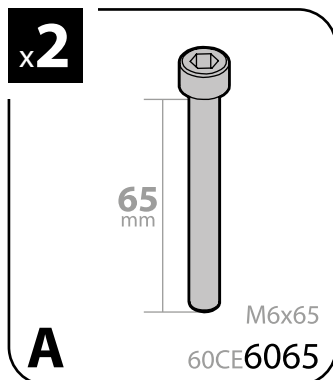

127cm

=

Art. N15024

**S**

**A**

ALUMIA  
ALLUMINIO  
Aluminium

108cm

Art. N15025

127cm

=

Art. N15074

**S**

**A**

HELIO  
ALLUMINIO  
Aluminium

108cm

Art. N15075

**M**

**A**

HELIO  
ALLUMINIO  
Aluminium

120cm

Art. N15076

**L**

**A**

HELIO  
ALLUMINIO  
Aluminium

127cm

=

Art. **N21037**

**3**

MERCEDES CLASSE A	09/04→09/12	<b>23</b> (F = 84cm)	<b>13</b> (R = 74cm)	<b>M</b> 120cm
MERCEDES CLASSE B	05/05→09/11	<b>22</b> (F = 83cm)	<b>11</b> (R = 72cm)	<b>S</b> 108cm
MERCEDES CLASSE R	02/06→12/13	<b>28,5</b> (F = 89,5cm)	<b>19</b> (R = 80cm)	<b>L</b> 127cm
MERCEDES CLASSE R LONG	02/06→12/13	<b>28,5</b> (F = 89,5cm)	<b>20,5</b> (R = 81,5cm)	<b>L</b> 127cm
		<b>X</b>	<b>Y</b>	