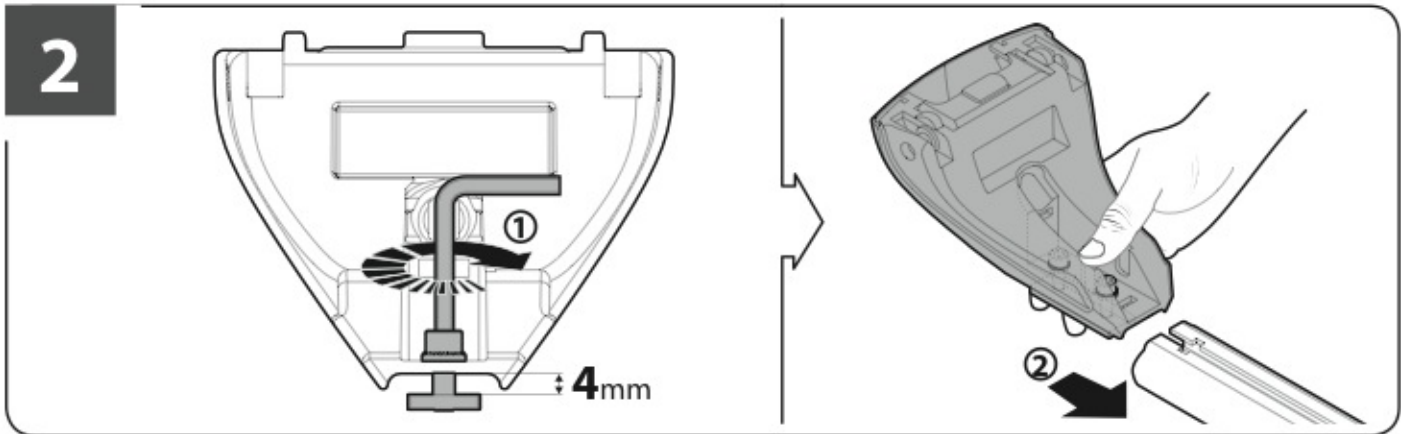

=

+ 
 + 
 = max kg. **75**

**SAFETY REGULATIONS**

Art. N21056

**3**

FIAT GRANDE PUNTO	09/05→04/12			<b>16,5</b>	<b>10,5</b>
FIAT PUNOT EVO	10/09→04/12			(F = 77,5cm)	(R = 71,5cm)
FIAT PUNTO	01/12→				
FIAT GRANDE PUNTO	09/05→04/12			<b>16,5</b>	<b>10</b>
FIAT PUNOT EVO	10/09→04/12			(F = 77,5cm)	(R = 71cm)
FIAT PUNTO	01/12→				
				<b>X</b>	<b>Y</b>