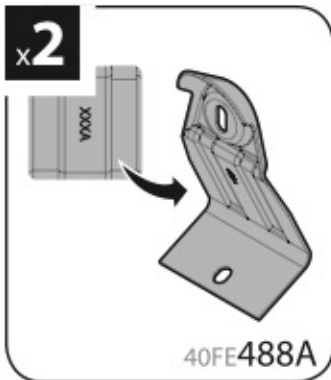

=

+ 
 + 
 = max kg. **75**

**SAFETY REGULATIONS**

Art. N21056

**3**

FIAT GRANDE PUNTO	09/05→04/12			<b>16,5</b>	<b>10,5</b>
FIAT PUNOT EVO	10/09→04/12			(F = 77,5cm)	(R = 71,5cm)
FIAT PUNTO	01/12→				
FIAT GRANDE PUNTO	09/05→04/12			<b>16,5</b>	<b>10</b>
FIAT PUNOT EVO	10/09→04/12			(F = 77,5cm)	(R = 71cm)
FIAT PUNTO	01/12→				
				<b>X</b>	<b>Y</b>