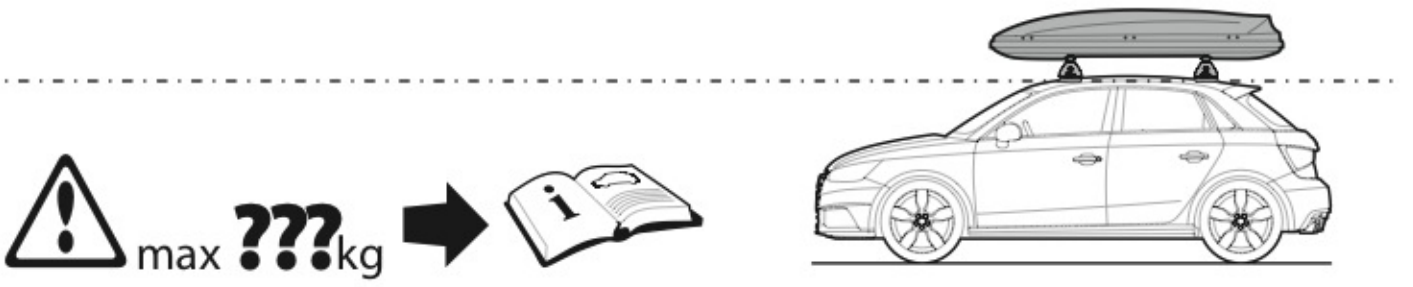

=

+ 
 + 
 = max kg. **75**

**SAFETY REGULATIONS**

Art. N21056

**3**

FIAT GRANDE PUNTO	09/05→04/12			<b>16,5</b>	<b>10,5</b>
FIAT PUNOT EVO	10/09→04/12			(F = 77,5cm)	(R = 71,5cm)
FIAT PUNTO	01/12→				
FIAT GRANDE PUNTO	09/05→04/12			<b>16,5</b>	<b>10</b>
FIAT PUNOT EVO	10/09→04/12			(F = 77,5cm)	(R = 71cm)
FIAT PUNTO	01/12→				
				<b>X</b>	<b>Y</b>