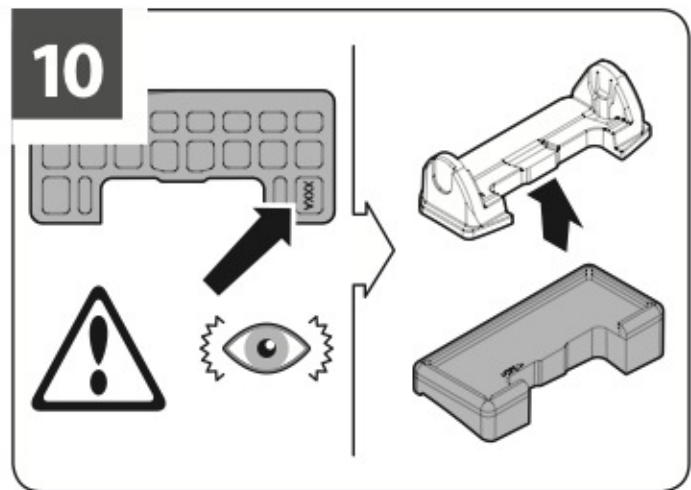

=

+ 
 + 
 = max kg. **75**

**SAFETY REGULATIONS**

Art. N21056

**3**

FIAT GRANDE PUNTO	09/05→04/12			<b>16,5</b>	<b>10,5</b>
FIAT PUNOT EVO	10/09→04/12			(F = 77,5cm)	(R = 71,5cm)
FIAT PUNTO	01/12→				
FIAT GRANDE PUNTO	09/05→04/12			<b>16,5</b>	<b>10</b>
FIAT PUNOT EVO	10/09→04/12			(F = 77,5cm)	(R = 71cm)
FIAT PUNTO	01/12→				
				<b>X</b>	<b>Y</b>

4

5

6

7

12A

FIAT  
GRANDE PUNTO  
PUNTO EVO  
PUNTO  
3

12B

FIAT  
GRANDE PUNTO  
PUNTO EVO  
PUNTO  
5