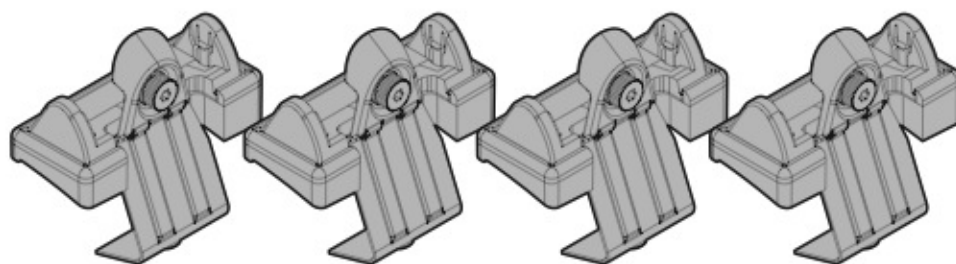

EVOS

NORDRIVE®

TRANSPORT SOLUTIONS

FIAT GRANDE PUNTO

09/05 → 04/12

FIAT PUNTO EVO

10/09 → 04/12

FIAT PUNTO

01/12 →

Art. N21056