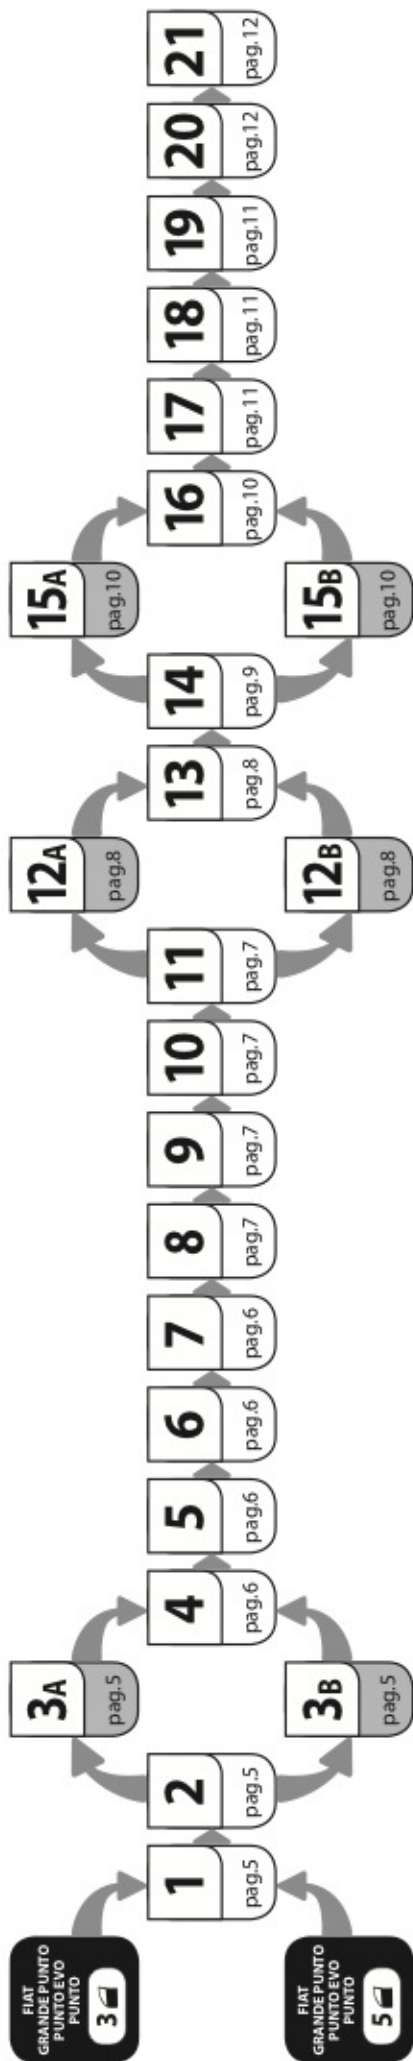

## NORDRIVE<sup>®</sup>

TRANSPORT SOLUTIONS

FIAT GRANDE PUNTO

09/05 → 04/12

FIAT PUNTO EVO

10/09 → 04/12

FIAT PUNTO

01/12 →

Art. N21056

+

Art. N20001

B

+

Art. N15019 **S**

A

QUADRA  
ACCIAIO  
Steel

=

+ 
 + 
 = max kg. **75**

**SAFETY REGULATIONS**

Art. N21056

**3**

FIAT GRANDE PUNTO	09/05→04/12			<b>16,5</b>	<b>10,5</b>
FIAT PUNOT EVO	10/09→04/12			(F = 77,5cm)	(R = 71,5cm)
FIAT PUNTO	01/12→				
FIAT GRANDE PUNTO	09/05→04/12			<b>16,5</b>	<b>10</b>
FIAT PUNOT EVO	10/09→04/12			(F = 77,5cm)	(R = 71cm)
FIAT PUNTO	01/12→				
				<b>X</b>	<b>Y</b>

4

5

6

7

12A

FIAT  
GRANDE PUNTO  
PUNTO EVO  
PUNTO  
3

12B

FIAT  
GRANDE PUNTO  
PUNTO EVO  
PUNTO  
5