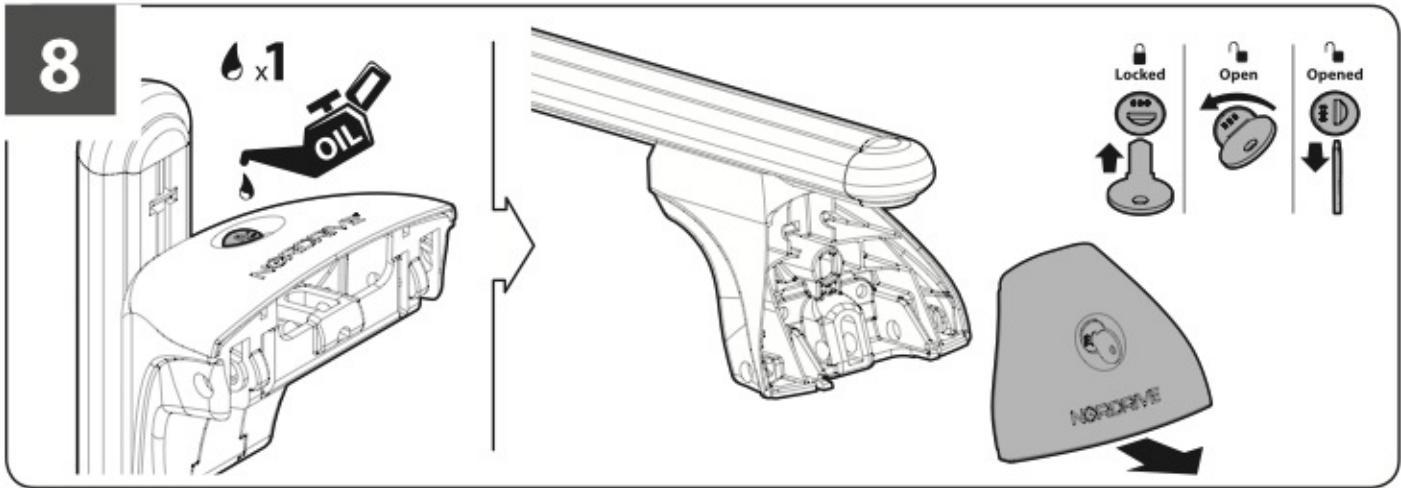

=

+ 
 + 
 = max kg. **75**

**SAFETY REGULATIONS**

Art. N21056

**3**

FIAT GRANDE PUNTO	09/05→04/12			<b>16,5</b>	<b>10,5</b>
FIAT PUNOT EVO	10/09→04/12			(F = 77,5cm)	(R = 71,5cm)
FIAT PUNTO	01/12→				
FIAT GRANDE PUNTO	09/05→04/12			<b>16,5</b>	<b>10</b>
FIAT PUNOT EVO	10/09→04/12			(F = 77,5cm)	(R = 71cm)
FIAT PUNTO	01/12→				
				<b>X</b>	<b>Y</b>

4

5

6

7

12A

FIAT  
GRANDE PUNTO  
PUNTO EVO  
PUNTO  
3

12B

FIAT  
GRANDE PUNTO  
PUNTO EVO  
PUNTO  
5