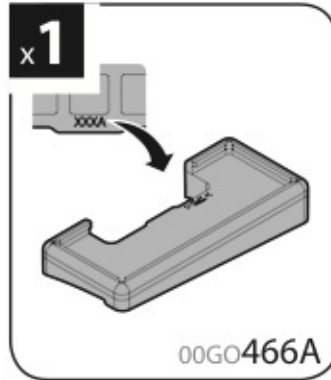

=

+ 
 + 
 = max kg. **75**

**SAFETY REGULATIONS**

Art. N21056

**3**

FIAT GRANDE PUNTO	09/05→04/12			<b>16,5</b>	<b>10,5</b>
FIAT PUNOT EVO	10/09→04/12			(F = 77,5cm)	(R = 71,5cm)
FIAT PUNTO	01/12→				
FIAT GRANDE PUNTO	09/05→04/12			<b>16,5</b>	<b>10</b>
FIAT PUNOT EVO	10/09→04/12			(F = 77,5cm)	(R = 71cm)
FIAT PUNTO	01/12→				
				<b>X</b>	<b>Y</b>