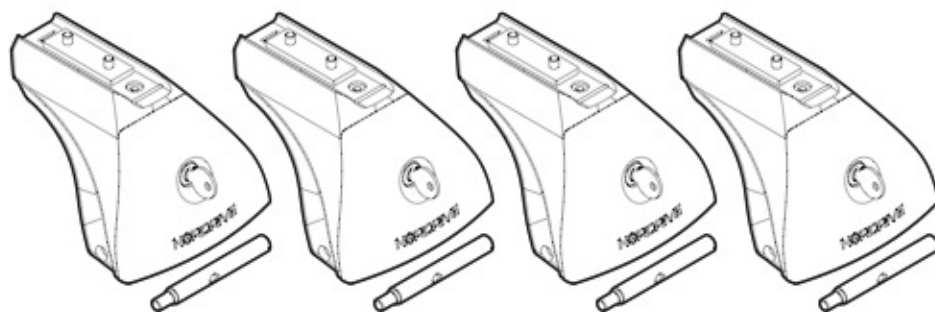

+

Art. N20001