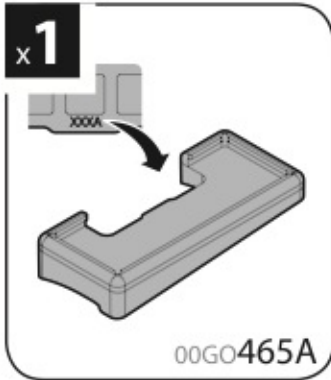

=

+ 
 + 
 = max kg. **75**

**SAFETY REGULATIONS**

Art. N21056

**3**

FIAT GRANDE PUNTO	09/05→04/12			<b>16,5</b>	<b>10,5</b>
FIAT PUNOT EVO	10/09→04/12			(F = 77,5cm)	(R = 71,5cm)
FIAT PUNTO	01/12→				
FIAT GRANDE PUNTO	09/05→04/12			<b>16,5</b>	<b>10</b>
FIAT PUNOT EVO	10/09→04/12			(F = 77,5cm)	(R = 71cm)
FIAT PUNTO	01/12→				
				<b>X</b>	<b>Y</b>