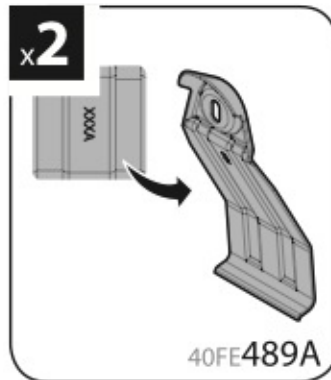

=

+ 
 + 
 = max kg. **75**

**SAFETY REGULATIONS**

Art. N21056

**3**

FIAT GRANDE PUNTO	09/05→04/12			<b>16,5</b>	<b>10,5</b>
FIAT PUNOT EVO	10/09→04/12			(F = 77,5cm)	(R = 71,5cm)
FIAT PUNTO	01/12→				
FIAT GRANDE PUNTO	09/05→04/12			<b>16,5</b>	<b>10</b>
FIAT PUNOT EVO	10/09→04/12			(F = 77,5cm)	(R = 71cm)
FIAT PUNTO	01/12→				
				<b>X</b>	<b>Y</b>