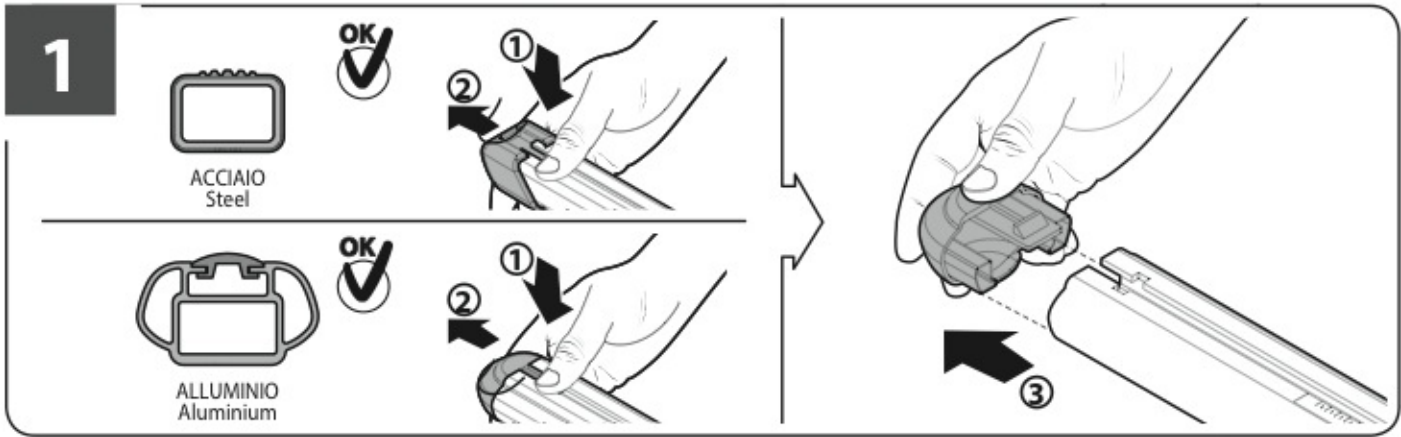

=

+ 
 + 
 = max kg. **75**

**SAFETY REGULATIONS**

Art. N21056

**3**

FIAT GRANDE PUNTO	09/05→04/12			<b>16,5</b>	<b>10,5</b>
FIAT PUNOT EVO	10/09→04/12			(F = 77,5cm)	(R = 71,5cm)
FIAT PUNTO	01/12→				
FIAT GRANDE PUNTO	09/05→04/12			<b>16,5</b>	<b>10</b>
FIAT PUNOT EVO	10/09→04/12			(F = 77,5cm)	(R = 71cm)
FIAT PUNTO	01/12→				
				<b>X</b>	<b>Y</b>