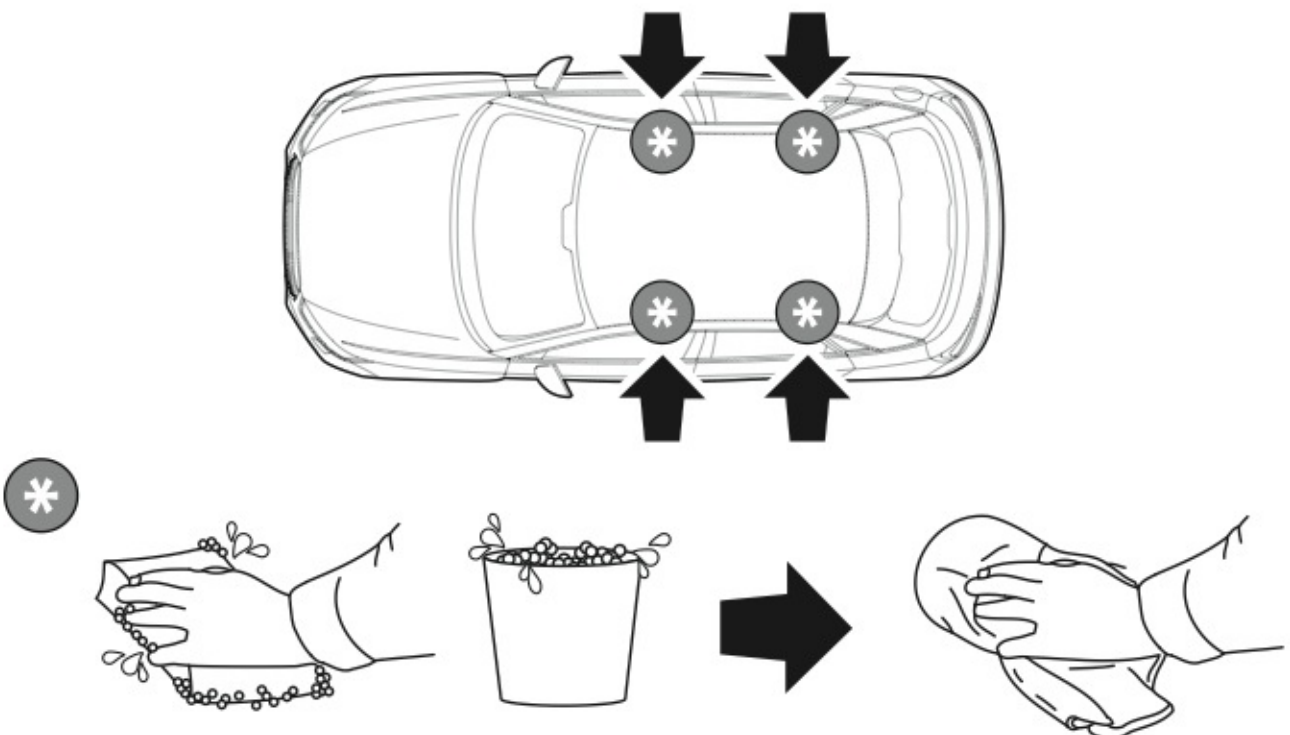

=

+ 
 + 
 = max kg. **75**

**SAFETY REGULATIONS**

Art. N21056

**3**

FIAT GRANDE PUNTO	09/05→04/12			<b>16,5</b>	<b>10,5</b>
FIAT PUNOT EVO	10/09→04/12			(F = 77,5cm)	(R = 71,5cm)
FIAT PUNTO	01/12→				
FIAT GRANDE PUNTO	09/05→04/12			<b>16,5</b>	<b>10</b>
FIAT PUNOT EVO	10/09→04/12			(F = 77,5cm)	(R = 71cm)
FIAT PUNTO	01/12→				
				<b>X</b>	<b>Y</b>