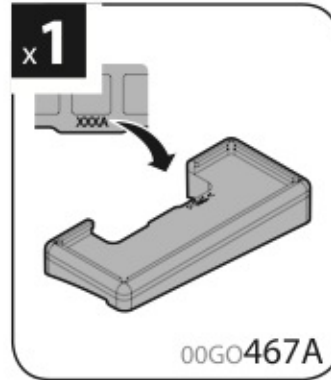

=

+ 
 + 
 = max kg. **75**

**SAFETY REGULATIONS**

Art. N21056

**3**

FIAT GRANDE PUNTO	09/05→04/12			<b>16,5</b>	<b>10,5</b>
FIAT PUNOT EVO	10/09→04/12			(F = 77,5cm)	(R = 71,5cm)
FIAT PUNTO	01/12→				
FIAT GRANDE PUNTO	09/05→04/12			<b>16,5</b>	<b>10</b>
FIAT PUNOT EVO	10/09→04/12			(F = 77,5cm)	(R = 71cm)
FIAT PUNTO	01/12→				
				<b>X</b>	<b>Y</b>