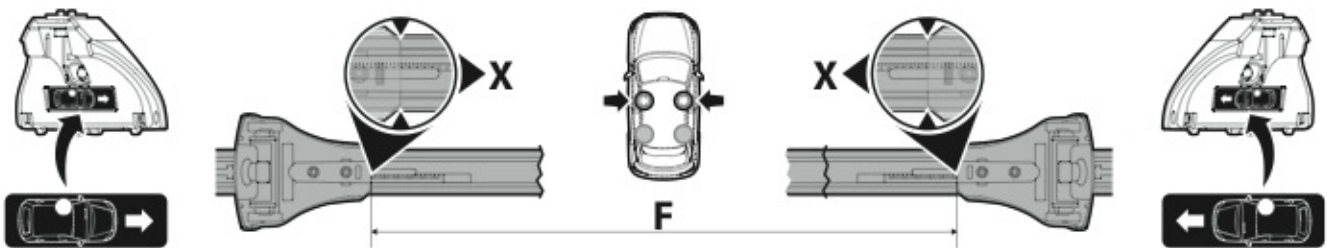

=

+ 
 + 
 = max kg. **75**

**SAFETY REGULATIONS**

Art. N21056

**3**

FIAT GRANDE PUNTO	09/05→04/12			<b>16,5</b>	<b>10,5</b>
FIAT PUNOT EVO	10/09→04/12			(F = 77,5cm)	(R = 71,5cm)
FIAT PUNTO	01/12→				
FIAT GRANDE PUNTO	09/05→04/12			<b>16,5</b>	<b>10</b>
FIAT PUNOT EVO	10/09→04/12			(F = 77,5cm)	(R = 71cm)
FIAT PUNTO	01/12→				
				<b>X</b>	<b>Y</b>

4

5

6

7

12A

FIAT  
GRANDE PUNTO  
PUNTO EVO  
PUNTO  
3

12B

FIAT  
GRANDE PUNTO  
PUNTO EVO  
PUNTO  
5