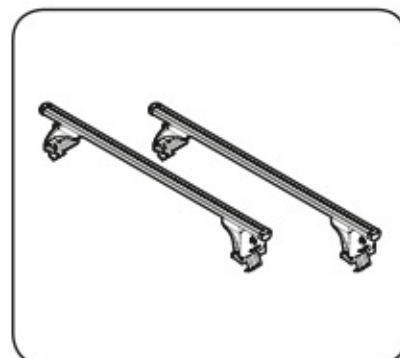

=

+ 
 + 
 = max kg. **75**

**SAFETY REGULATIONS**

Art. N21056

**3**

FIAT GRANDE PUNTO	09/05→04/12			<b>16,5</b>	<b>10,5</b>
FIAT PUNOT EVO	10/09→04/12			(F = 77,5cm)	(R = 71,5cm)
FIAT PUNTO	01/12→				
FIAT GRANDE PUNTO	09/05→04/12			<b>16,5</b>	<b>10</b>
FIAT PUNOT EVO	10/09→04/12			(F = 77,5cm)	(R = 71cm)
FIAT PUNTO	01/12→				
				<b>X</b>	<b>Y</b>