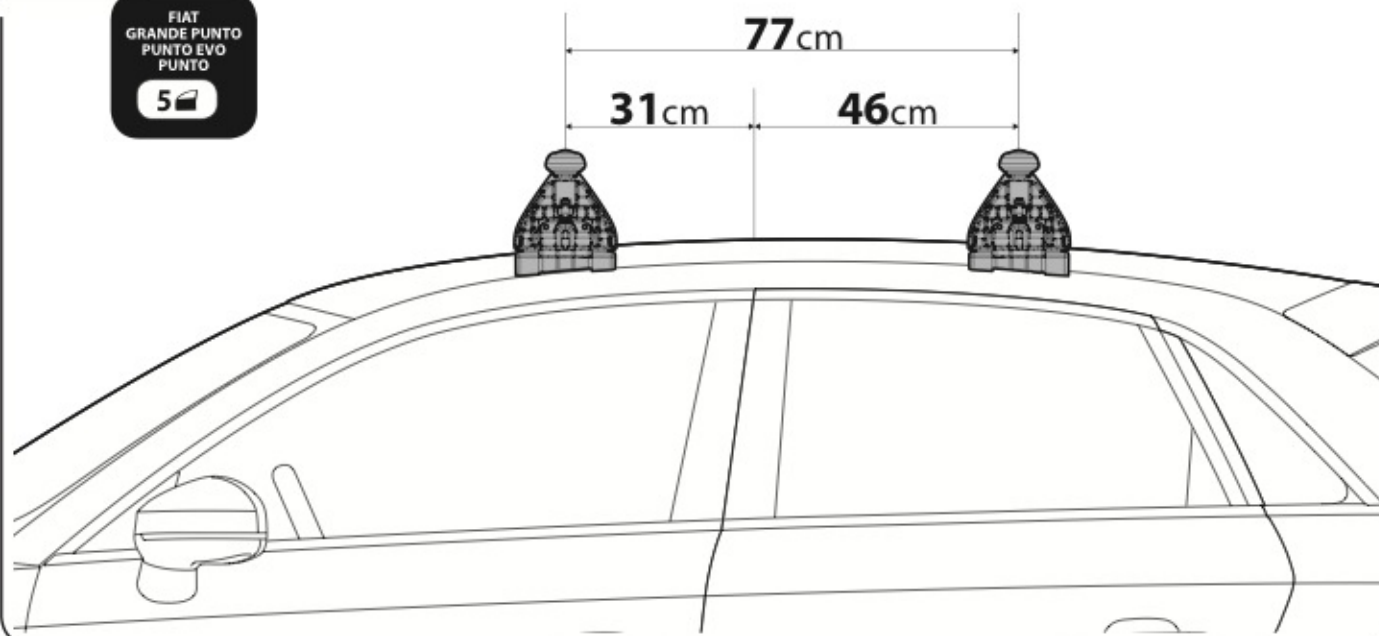

12B

FIAT
GRANDE PUNTO
PUNTO EVO
PUNTO
5