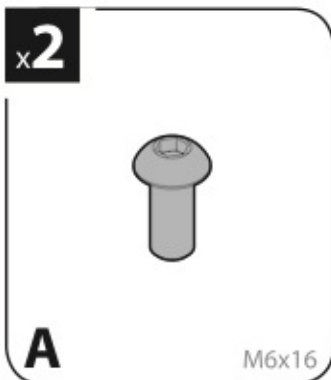

=

+ 
 + 
 = max kg. **75**

**SAFETY REGULATIONS**

Art. N21056

**3**

FIAT GRANDE PUNTO	09/05→04/12			<b>16,5</b>	<b>10,5</b>
FIAT PUNOT EVO	10/09→04/12			(F = 77,5cm)	(R = 71,5cm)
FIAT PUNTO	01/12→				
FIAT GRANDE PUNTO	09/05→04/12			<b>16,5</b>	<b>10</b>
FIAT PUNOT EVO	10/09→04/12			(F = 77,5cm)	(R = 71cm)
FIAT PUNTO	01/12→				
				<b>X</b>	<b>Y</b>