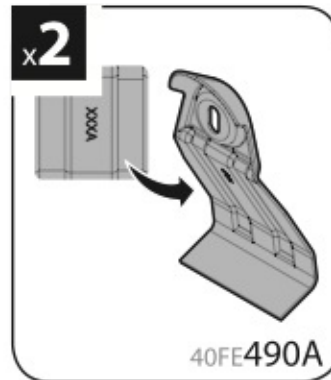

=

+ 
 + 
 = max kg. **75**

**SAFETY REGULATIONS**

Art. N21056

**3**

FIAT GRANDE PUNTO	09/05→04/12			<b>16,5</b>	<b>10,5</b>
FIAT PUNOT EVO	10/09→04/12			(F = 77,5cm)	(R = 71,5cm)
FIAT PUNTO	01/12→				
FIAT GRANDE PUNTO	09/05→04/12			<b>16,5</b>	<b>10</b>
FIAT PUNOT EVO	10/09→04/12			(F = 77,5cm)	(R = 71cm)
FIAT PUNTO	01/12→				
				<b>X</b>	<b>Y</b>