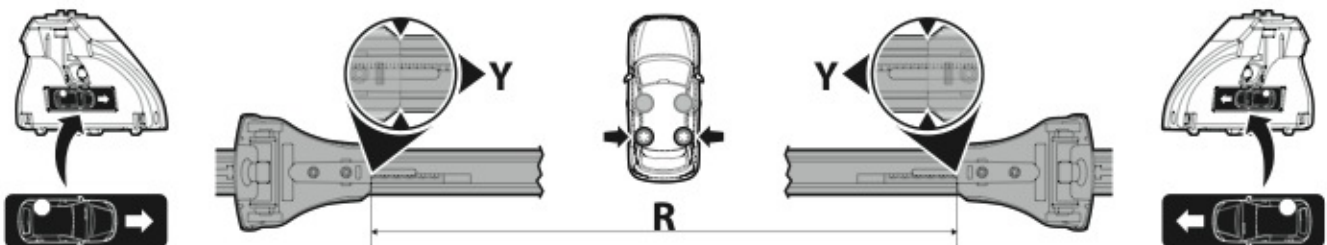

=

+ 
 + 
 = max kg. **75**

**SAFETY REGULATIONS**

Art. N21056

**3**

FIAT GRANDE PUNTO	09/05→04/12			<b>16,5</b>	<b>10,5</b>
FIAT PUNOT EVO	10/09→04/12			(F = 77,5cm)	(R = 71,5cm)
FIAT PUNTO	01/12→				
FIAT GRANDE PUNTO	09/05→04/12			<b>16,5</b>	<b>10</b>
FIAT PUNOT EVO	10/09→04/12			(F = 77,5cm)	(R = 71cm)
FIAT PUNTO	01/12→				
				<b>X</b>	<b>Y</b>

4

5

6

7

12A

FIAT  
GRANDE PUNTO  
PUNTO EVO  
PUNTO  
3

12B

FIAT  
GRANDE PUNTO  
PUNTO EVO  
PUNTO  
5