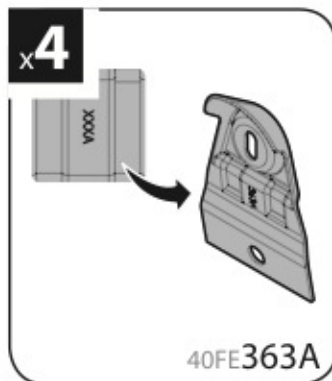

**A**

ALUMIA

ALLUMINIO  
Aluminium

127cm

Art. N15076

**L**

**A**

HELIO

ALLUMINIO  
Aluminium

127cm

=

=

=

+ 
 + 
 = max kg. **75**

Art. **N21058**

|           |               |                       |                             |                             |          |
|-----------|---------------|-----------------------|-----------------------------|-----------------------------|----------|
| <b>3A</b> | DACIA SANDERO | 09/08→12/12<br>01/03→ | <b>23</b><br>(F = 84cm)     | <b>20</b><br>(R = 81cm)     | <b>M</b> |
| <b>3B</b> | RENAULT CLIO  | 5  10/05→01/13        | <b>19,5</b><br>(F = 80,5cm) | <b>15,5</b><br>(R = 76,5cm) | <b>S</b> |
| <b>3C</b> | RENAULT MODUS | 09/04→06/13           | <b>28</b><br>(F = 89cm)     | <b>24</b><br>(R = 85cm)     | <b>L</b> |