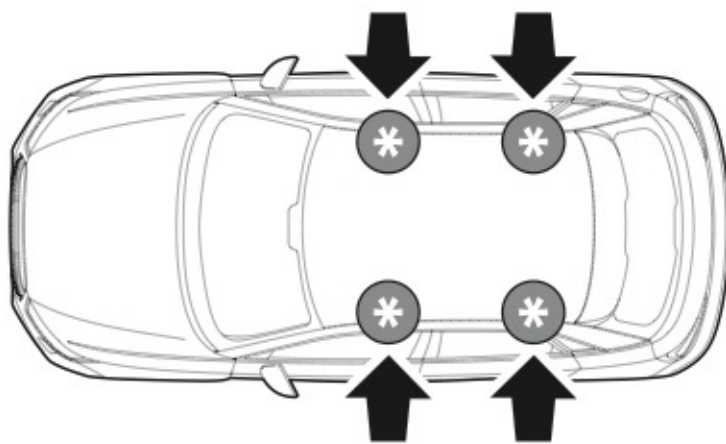

ALLUMINIO  
Aluminium

127cm

=

=

=

+ 
 + 
 = max kg. **75**

Art. **N21058**

|           |               |                       |                             |                             |          |
|-----------|---------------|-----------------------|-----------------------------|-----------------------------|----------|
| <b>3A</b> | DACIA SANDERO | 09/08→12/12<br>01/03→ | <b>23</b><br>(F = 84cm)     | <b>20</b><br>(R = 81cm)     | <b>M</b> |
| <b>3B</b> | RENAULT CLIO  | 5  10/05→01/13        | <b>19,5</b><br>(F = 80,5cm) | <b>15,5</b><br>(R = 76,5cm) | <b>S</b> |
| <b>3C</b> | RENAULT MODUS | 09/04→06/13           | <b>28</b><br>(F = 89cm)     | <b>24</b><br>(R = 85cm)     | <b>L</b> |