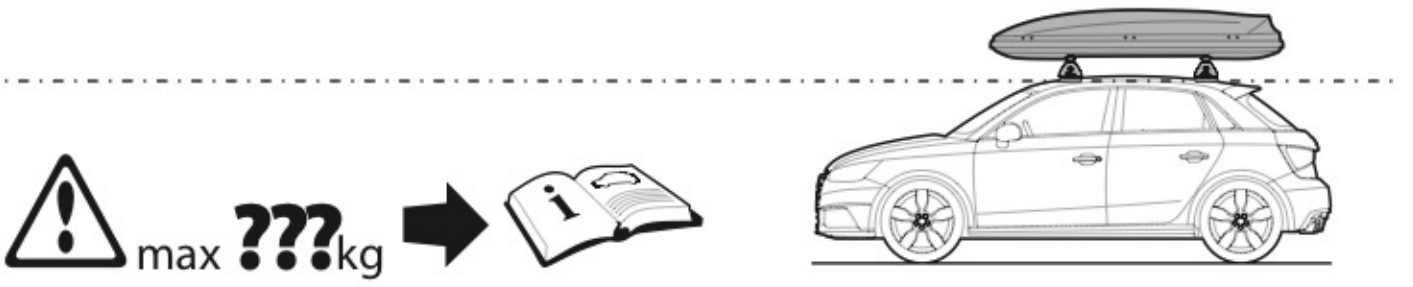

ALLUMINIO  
Aluminium

127cm

=

=

=

+ 
 + 
 = max kg. **75**

Art. **N21058**

|           |               |                       |                             |                             |          |
|-----------|---------------|-----------------------|-----------------------------|-----------------------------|----------|
| <b>3A</b> | DACIA SANDERO | 09/08→12/12<br>01/03→ | <b>23</b><br>(F = 84cm)     | <b>20</b><br>(R = 81cm)     | <b>M</b> |
| <b>3B</b> | RENAULT CLIO  | 5  10/05→01/13        | <b>19,5</b><br>(F = 80,5cm) | <b>15,5</b><br>(R = 76,5cm) | <b>S</b> |
| <b>3C</b> | RENAULT MODUS | 09/04→06/13           | <b>28</b><br>(F = 89cm)     | <b>24</b><br>(R = 85cm)     | <b>L</b> |