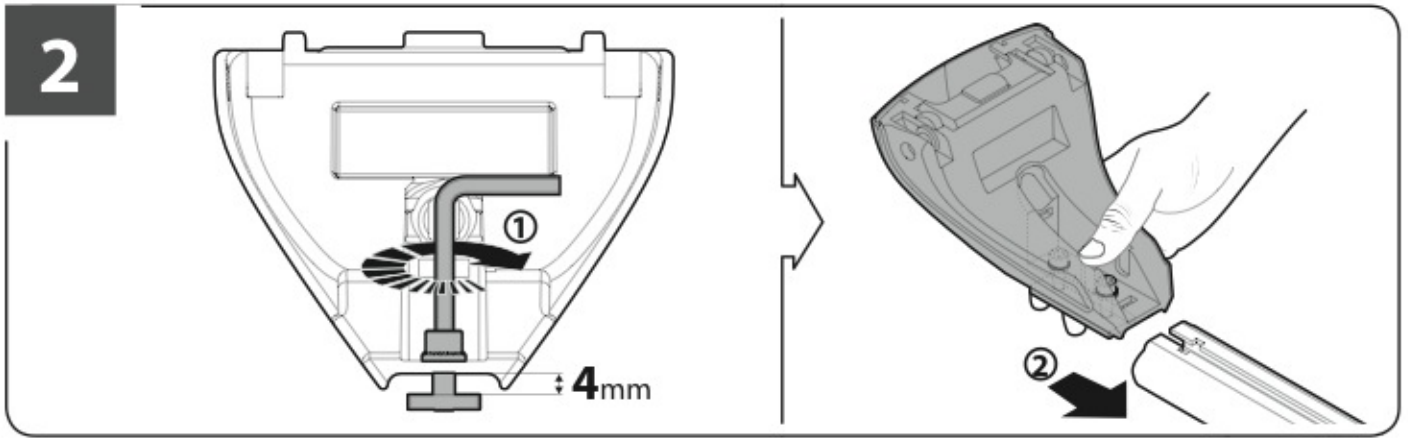

ALLUMINIO  
Aluminium

127cm

=

=

=

+ 
 + 
 = max kg. **75**

Art. **N21058**

|           |               |                       |                             |                             |          |
|-----------|---------------|-----------------------|-----------------------------|-----------------------------|----------|
| <b>3A</b> | DACIA SANDERO | 09/08→12/12<br>01/03→ | <b>23</b><br>(F = 84cm)     | <b>20</b><br>(R = 81cm)     | <b>M</b> |
| <b>3B</b> | RENAULT CLIO  | 5  10/05→01/13        | <b>19,5</b><br>(F = 80,5cm) | <b>15,5</b><br>(R = 76,5cm) | <b>S</b> |
| <b>3C</b> | RENAULT MODUS | 09/04→06/13           | <b>28</b><br>(F = 89cm)     | <b>24</b><br>(R = 85cm)     | <b>L</b> |