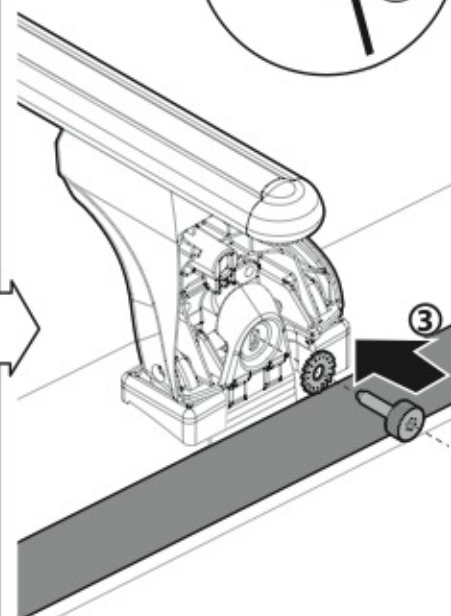

12A

DACIA SANDERO

12B

RENAULT CLIO

5

RENAULT MODUS

13

- DACIA SANDERO M6x16
- RENAULT CLIO 5 M8x16
- RENAULT MODUS TORX