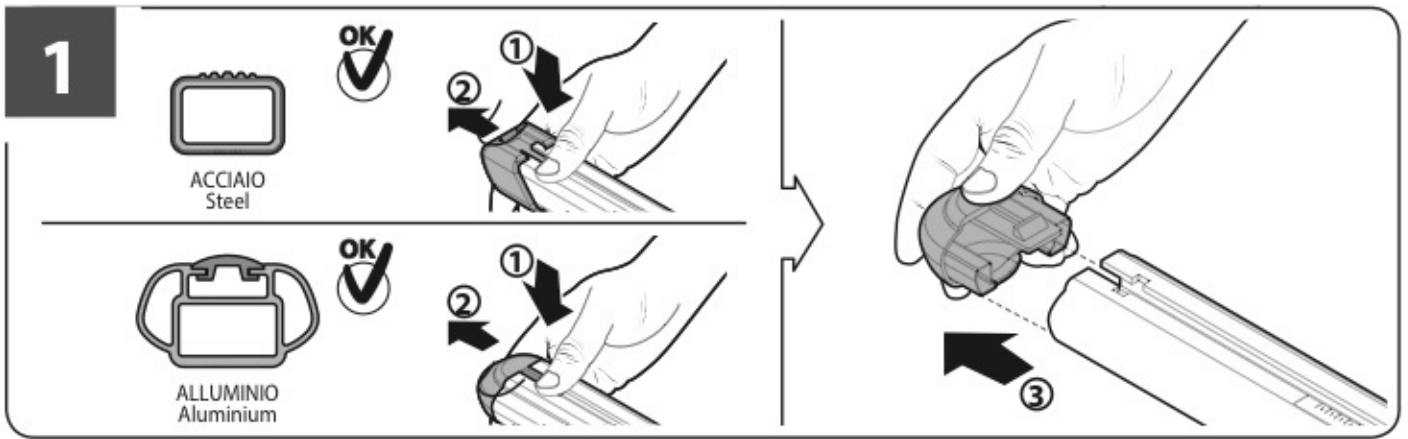

ALLUMINIO  
Aluminium

127cm

=

=

=

+ 
 + 
 = max kg. **75**

Art. **N21058**

|           |               |                       |                             |                             |          |
|-----------|---------------|-----------------------|-----------------------------|-----------------------------|----------|
| <b>3A</b> | DACIA SANDERO | 09/08→12/12<br>01/03→ | <b>23</b><br>(F = 84cm)     | <b>20</b><br>(R = 81cm)     | <b>M</b> |
| <b>3B</b> | RENAULT CLIO  | 5  10/05→01/13        | <b>19,5</b><br>(F = 80,5cm) | <b>15,5</b><br>(R = 76,5cm) | <b>S</b> |
| <b>3C</b> | RENAULT MODUS | 09/04→06/13           | <b>28</b><br>(F = 89cm)     | <b>24</b><br>(R = 85cm)     | <b>L</b> |