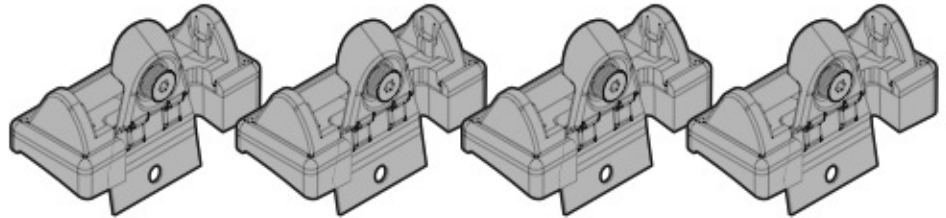

EVOS

NORDDRIVE

TRANSPORT SOLUTIONS

DACIA SANDERO

9/08→12/12

M

DACIA SANDERO

1/13→

M

RENAULT CLIO

5

10/05→1/13

S

RENAULT MODUS

9/04→6/13

L

Art. N21058