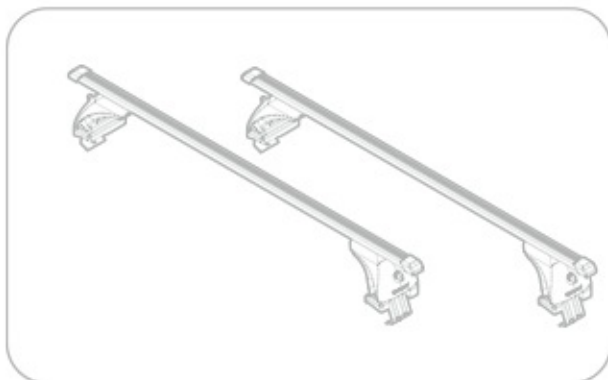

**ACCIAIO**  
Steel

=

Art. **N15024**

**A**

**ALLUMINIO**  
Aluminium

=

 +  +  = max: **75kg**  
5,5kg

max:  
**???**kg