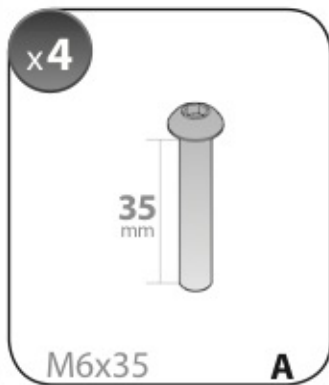

PEUGEOT 207

5/06 →

Art. **N21107**