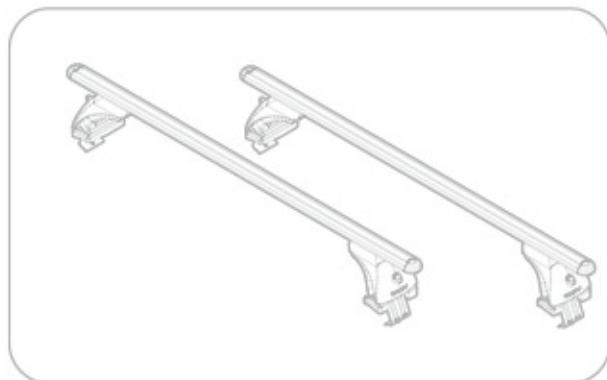

**ACCIAIO**  
Steel

=

Art. **N15024**

**A**

**ALLUMINIO**  
Aluminium

=

 +  +  = max: **75kg**  
5,5kg

max:  
**???**kg