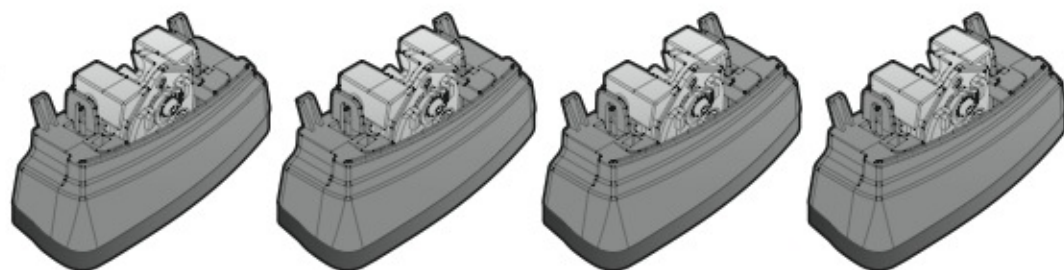

Art.
N21108