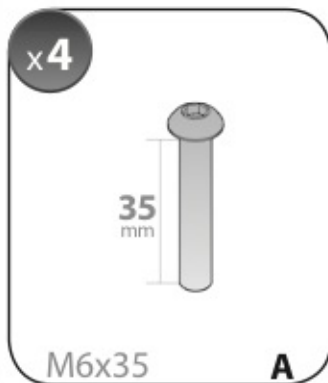

PEUGEOT 308

9/07 →

Art. **N21108**