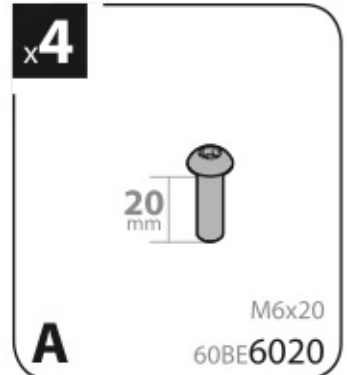

Art. N15024 **S**

A

ALUMIA
ALLUMINIO
Aluminium

=

Art. N15074 **S**

A

HELIO
ALLUMINIO
Aluminium

=

+ + = max kg. **75**

Art. **N21111**

3A	BMW SERIE 1	3		09/11 →	16,5 (F = 77,5cm)	12,5 (R = 73,5cm)
		5				
3B	BMW SERIE 3	4		02/12 →	19,5 (F = 80,5cm)	18 (R = 79cm)
					X	Y

8A

BMW
SERIE 1
3/5

8B

BMW
SERIE 3
4