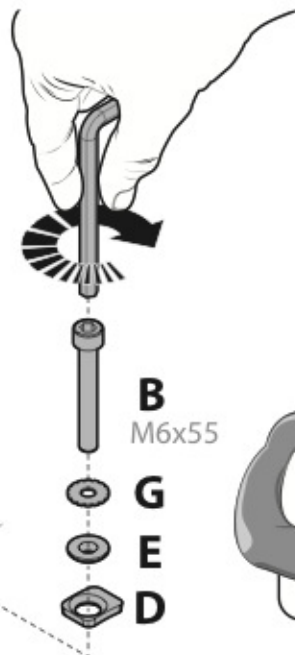

+

Art. N20001

B

+

Art. N15019 **S**

A

QUADRA
ACCIAIO
Steel

=

+ + = max kg. **75**

Art. **N21111**

3A	BMW SERIE 1	3		09/11 →	16,5 (F = 77,5cm)	12,5 (R = 73,5cm)
		5				
3B	BMW SERIE 3	4		02/12 →	19,5 (F = 80,5cm)	18 (R = 79cm)
					X	Y

8A

BMW
SERIE 1
3/5

8B

BMW
SERIE 3
4

12

13

14

15

16

17

18

19