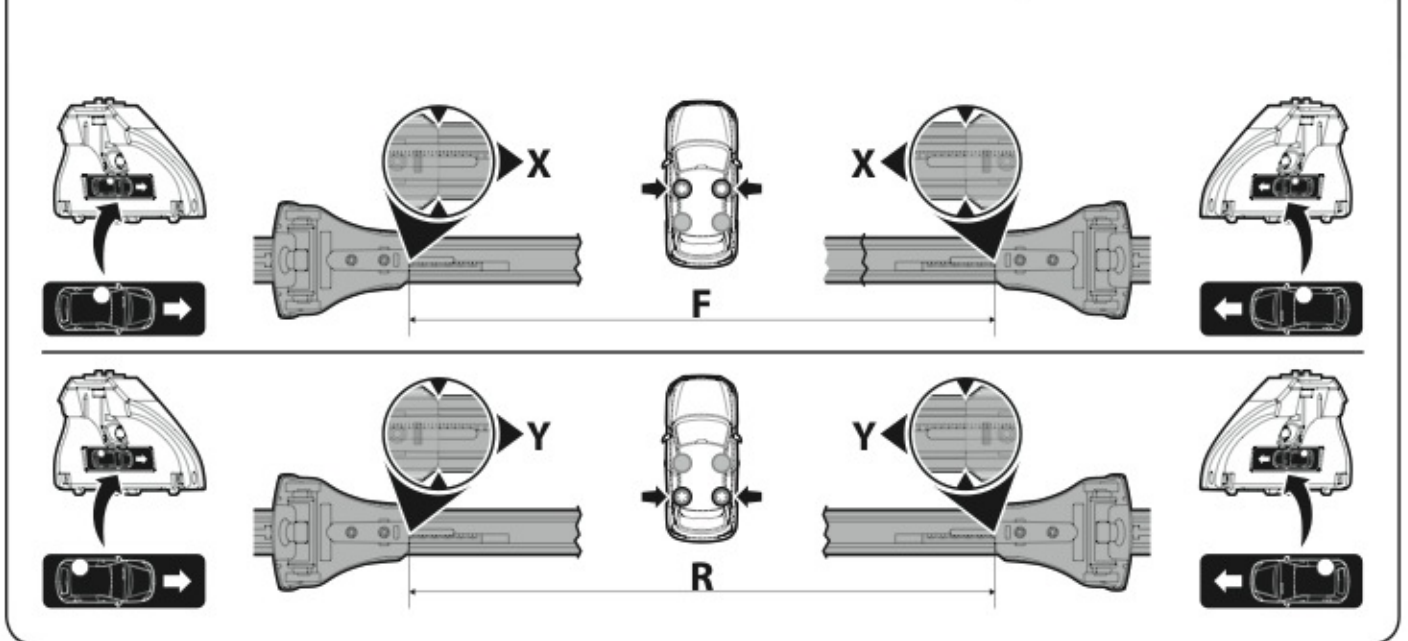

+ + = max kg. **75**

Art. **N21111**

3A	BMW SERIE 1	3		09/11 →	16,5 (F = 77,5cm)	12,5 (R = 73,5cm)
		5				
3B	BMW SERIE 3	4		02/12 →	19,5 (F = 80,5cm)	18 (R = 79cm)
					X	Y

8A

BMW
SERIE 1
3/5

8B

BMW
SERIE 3
4