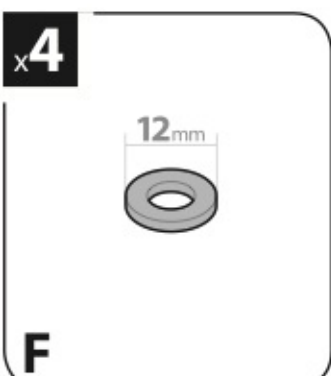

+ + = max kg. **75**

Art. **N21111**

3A	BMW SERIE 1	3		09/11 →	16,5 (F = 77,5cm)	12,5 (R = 73,5cm)
		5				
3B	BMW SERIE 3	4		02/12 →	19,5 (F = 80,5cm)	18 (R = 79cm)
					X	Y

8A

BMW
SERIE 1
3/5

8B

BMW
SERIE 3
4