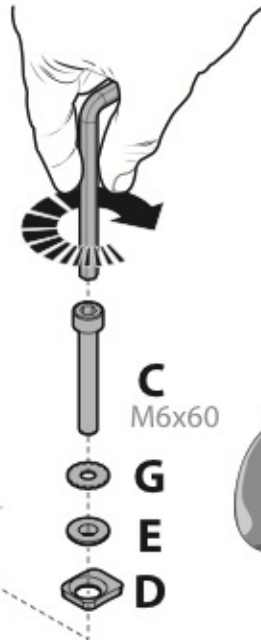

+

Art. N20001

B

+

Art. N15019 **S**

A

QUADRA
ACCIAIO
Steel

=

+ + = max kg. **75**

Art. **N21111**

3A	BMW SERIE 1	3		09/11 →	16,5 (F = 77,5cm)	12,5 (R = 73,5cm)
		5				
3B	BMW SERIE 3	4		02/12 →	19,5 (F = 80,5cm)	18 (R = 79cm)
					X	Y

8A

BMW
SERIE 1
3/5

8B

BMW
SERIE 3
4

12

13

14

15

16

17

18

19