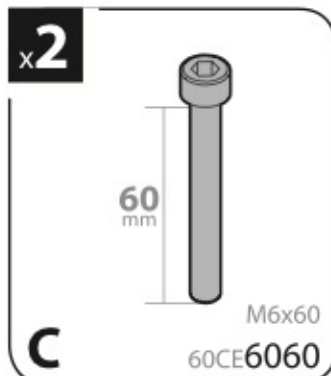

+ + = max kg. **75**

Art. **N21111**

3A	BMW SERIE 1	3		09/11 →	16,5 (F = 77,5cm)	12,5 (R = 73,5cm)
		5				
3B	BMW SERIE 3	4		02/12 →	19,5 (F = 80,5cm)	18 (R = 79cm)
					X	Y

8A

BMW
SERIE 1
3/5

8B

BMW
SERIE 3
4