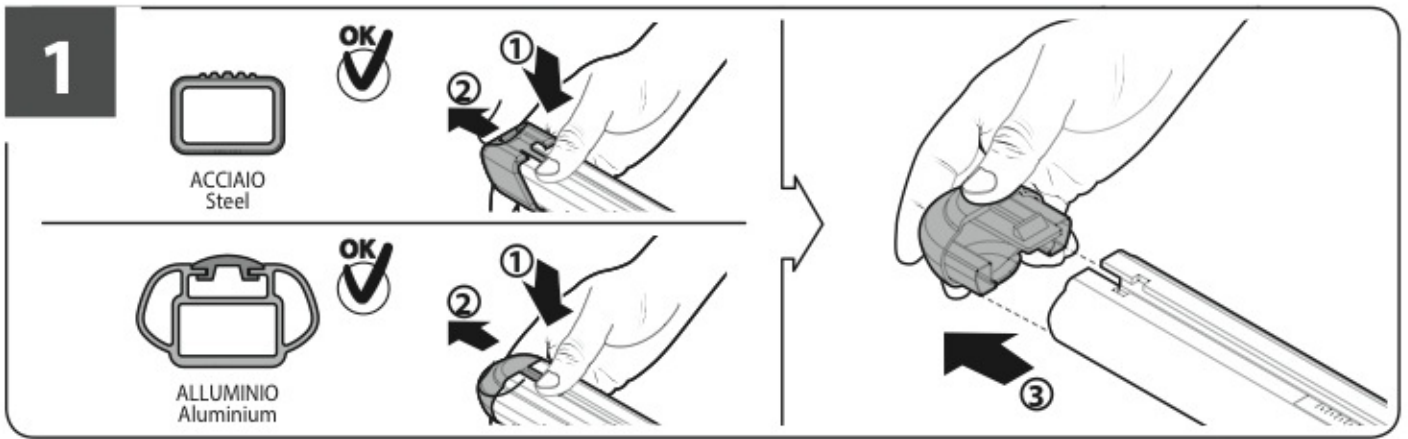

+ + = max kg. **75**

Art. **N21111**

3A	BMW SERIE 1	3		09/11 →	16,5 (F = 77,5cm)	12,5 (R = 73,5cm)
		5				
3B	BMW SERIE 3	4		02/12 →	19,5 (F = 80,5cm)	18 (R = 79cm)
					X	Y

8A

BMW
SERIE 1
3/5

8B

BMW
SERIE 3
4