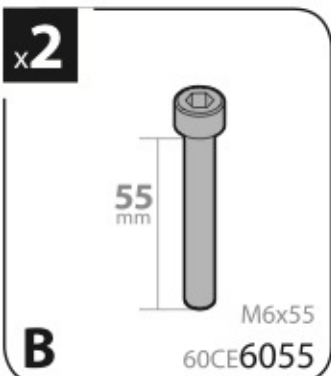

Art. N15024 **S**

A

ALUMIA
ALLUMINIO
Aluminium

=

Art. N15074 **S**

A

HELIO
ALLUMINIO
Aluminium

=

+ + = max kg. **75**

Art. **N21111**

3A	BMW SERIE 1	3		09/11 →	16,5 (F = 77,5cm)	12,5 (R = 73,5cm)
		5				
3B	BMW SERIE 3	4		02/12 →	19,5 (F = 80,5cm)	18 (R = 79cm)
					X	Y

8A

BMW
SERIE 1
3/5

8B

BMW
SERIE 3
4