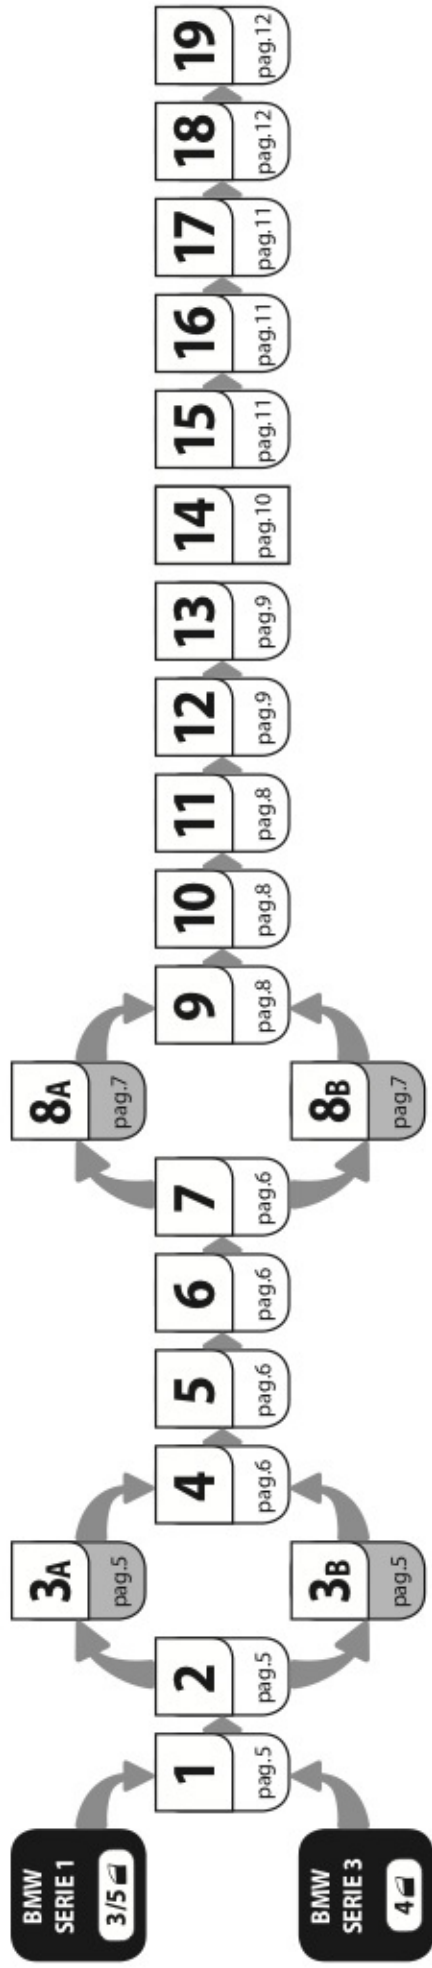

+

Art. N20001

B

+

Art. N15019 **S**

A

QUADRA
ACCIAIO
Steel

=

Art. N15024 **S**

A

ALUMIA
ALLUMINIO
Aluminium

=

Art. N15074 **S**

A

HELIO
ALLUMINIO
Aluminium

=

+ + = max kg. **75**

Art. **N21111**

3A	BMW SERIE 1	3		09/11 →	16,5 (F = 77,5cm)	12,5 (R = 73,5cm)
		5				
3B	BMW SERIE 3	4		02/12 →	19,5 (F = 80,5cm)	18 (R = 79cm)
					X	Y

8A

BMW
SERIE 1
3/5

8B

BMW
SERIE 3
4

12

13

14

15

16

17

18

19