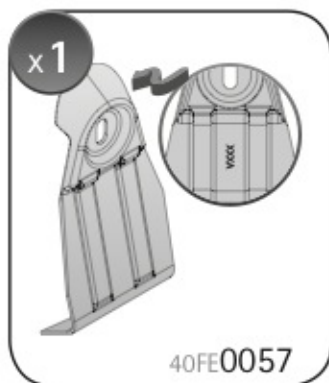

CITROËN DS5

12/11 →

N21119