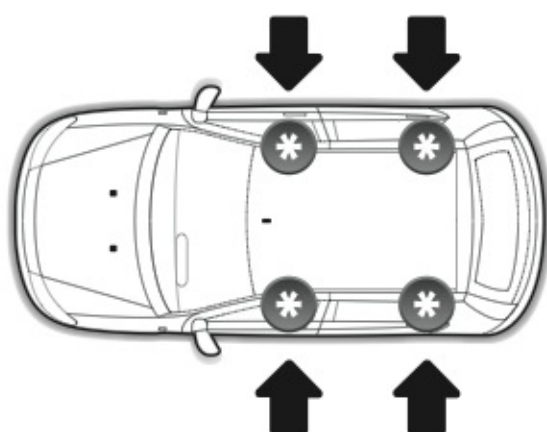

+ + = max: **75kg**
5,5kg

max:
???kg