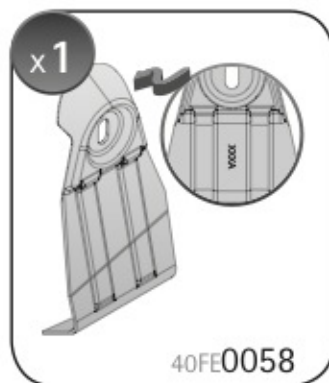

CITROËN DS5

12/11 →

N21119