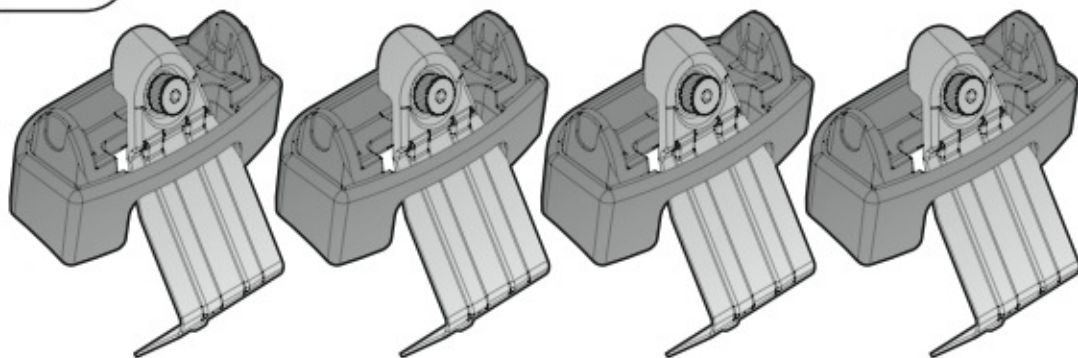

Art.
N21119