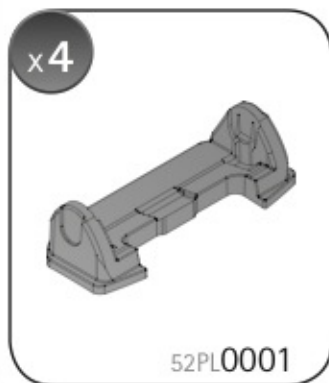

CITROËN DS5

12/11 →

N21119