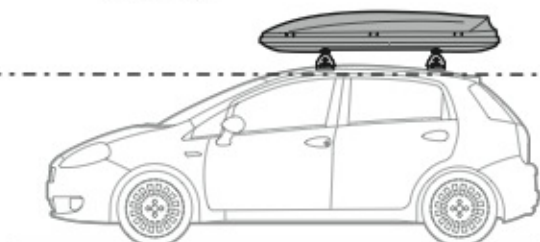

ACCIAIO  
Steel

=

Art. **N15025**

**A**

ALLUMINIO  
Aluminium

=

 +  +  = max: **75kg**  
5,5kg

max:  
**???**kg