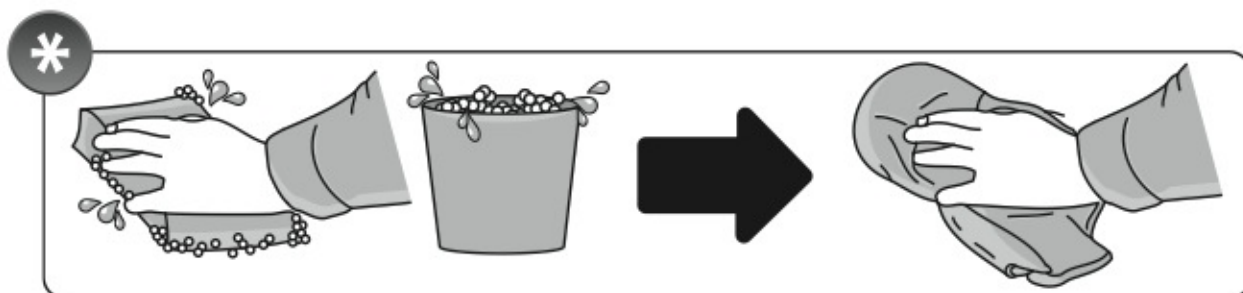

+ + = max: **75kg**
5,5kg

max:
???kg