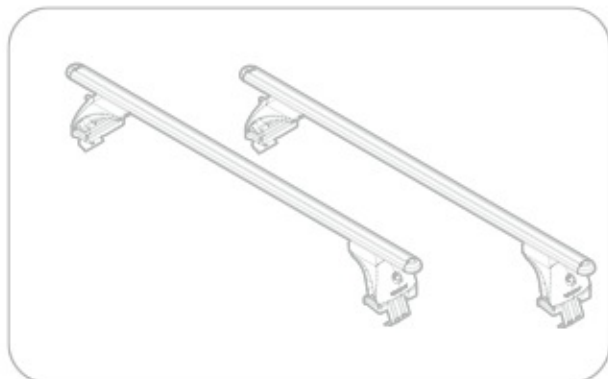

ACCIAIO  
Steel

=

Art. **N15025**

**A**

ALLUMINIO  
Aluminium

=

 +  +  = max: **75kg**  
5,5kg

max:  
**???**kg