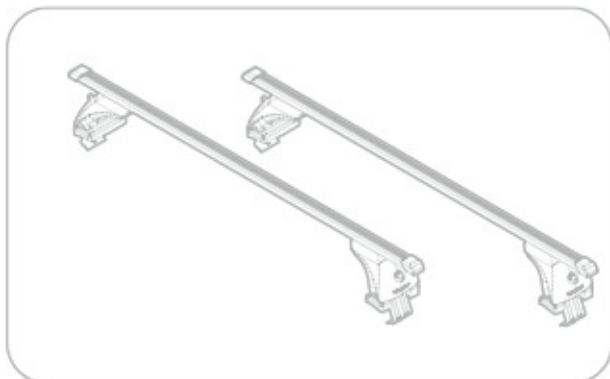

ACCIAIO  
Steel

=

Art. **N15025**

**A**

ALLUMINIO  
Aluminium

=

 +  +  = max: **75kg**  
5,5kg

max:  
**???**kg