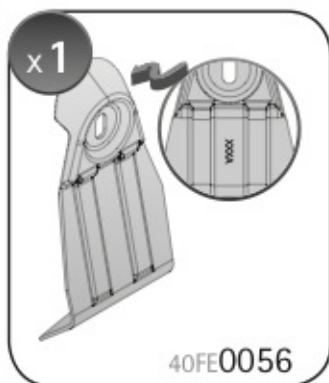

CITROËN DS5

12/11 →

N21119