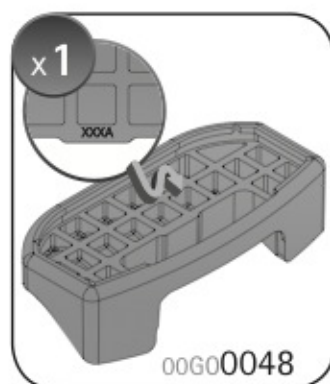

CITROËN DS5

12/11 →

N21119