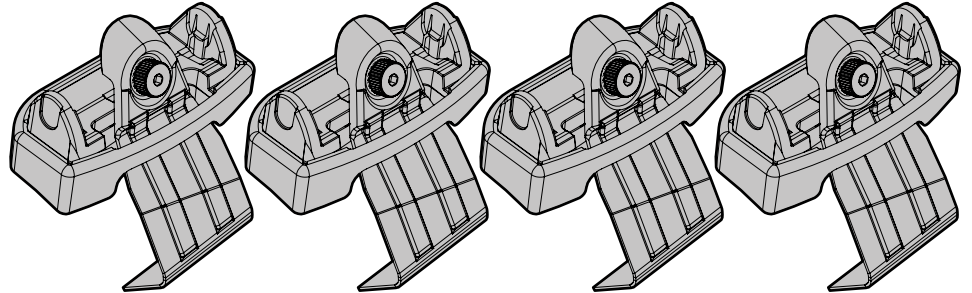

## NORDDRIVE

TRANSPORT SOLUTIONS

FORD C-MAX

11/10 →

Compatibile con tetto vetro  
Compatible with glass roof  
Kompatibel mit Glasdach

OK ✓

Art. N21120

**C**

+

Art. N20001

**B**

+

Art. N15021 **L**

=

Art. N15026 **L**

=