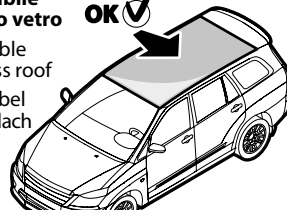

## NORDDRIVE

TRANSPORT SOLUTIONS

FORD C-MAX

11/10 →

Compatibile con tetto vetro  
Compatible with glass roof  
Kompatibel mit Glasdach

OK ✓

Art. N21120

**C**