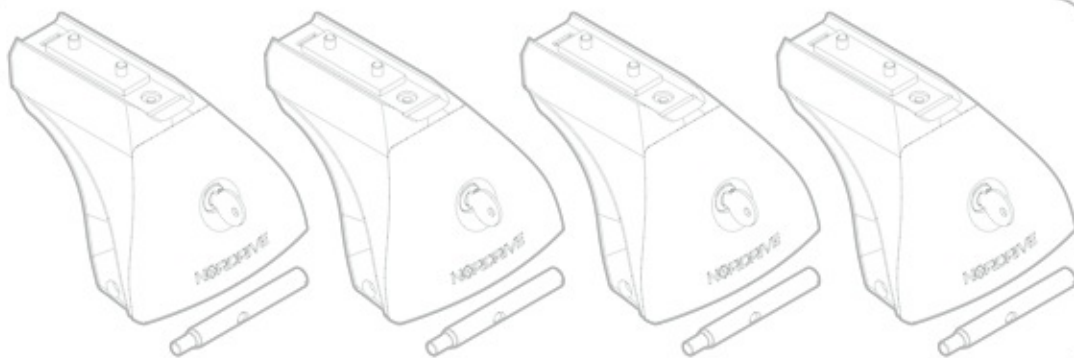

C

+

Art. **N20001**