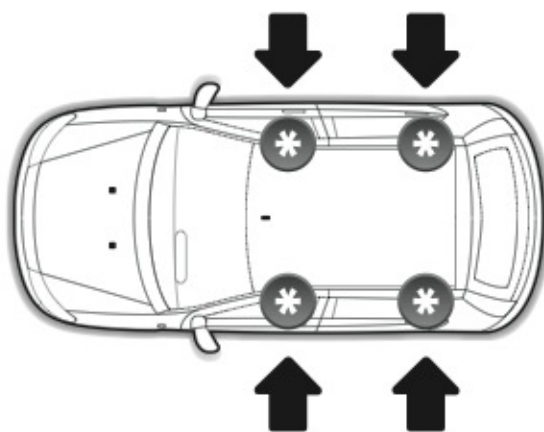

+ + = max: **75kg**

5,5kg

max: **???**kg