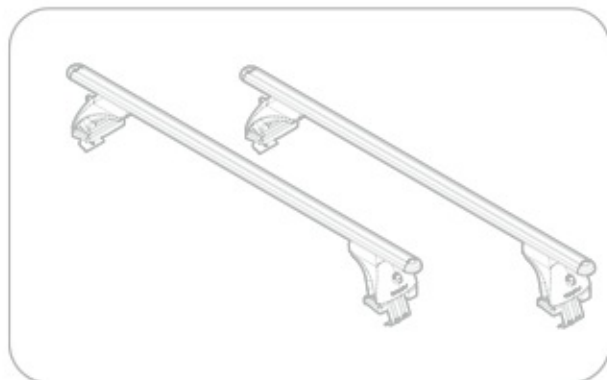

ACCIAIO
Steel

=

Art. **N15024**

A

ALLUMINIO
Aluminium

=

 +  +  = max: **75kg**

5,5kg