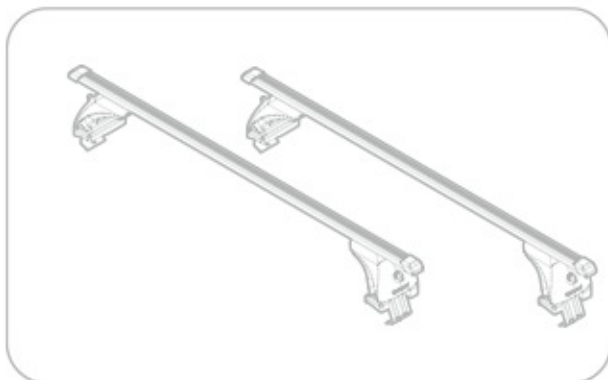

ACCIAIO
Steel

=

Art. **N15024**

A

ALLUMINIO
Aluminium

=

 +  +  = max: **75kg**

5,5kg