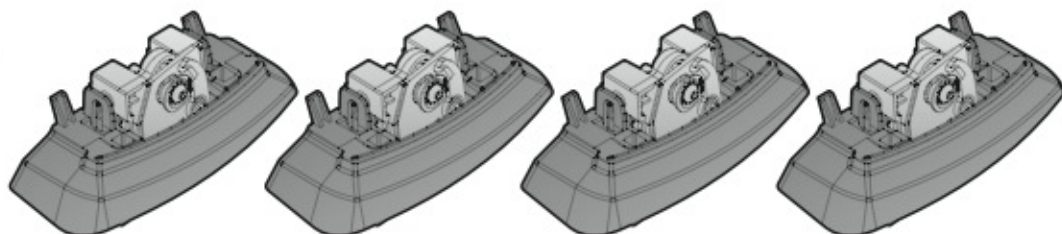

Art.
N21135