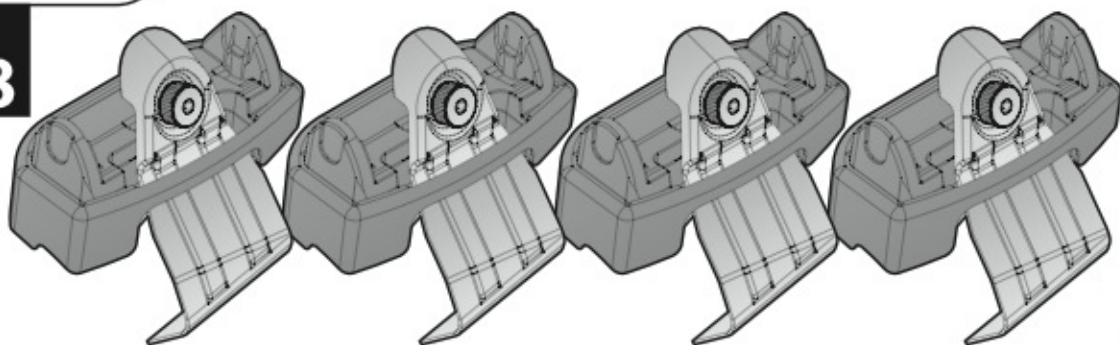

Art.
N21148