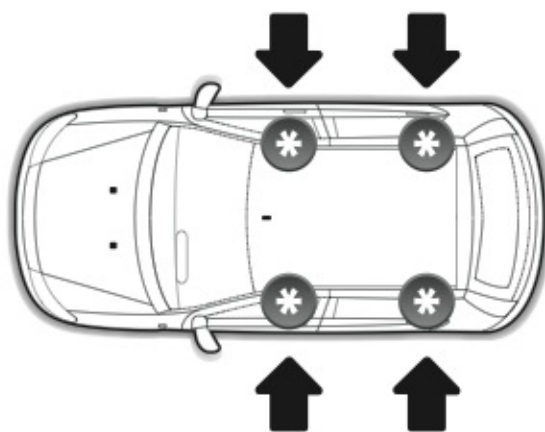

+ + = max: **75kg**

5,5kg

max: **???**kg