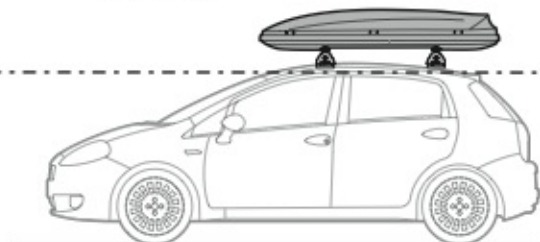

+ + = max: **75kg**

5,5kg

max: **???**kg

Safety Regulations