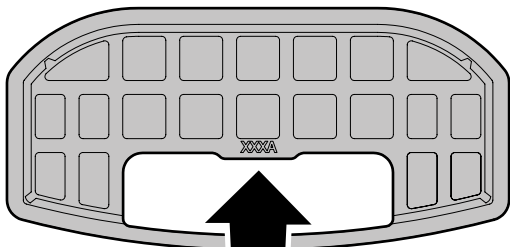

=

Art. N15075 **M**

A HELIO
ALLUMINIO
Aluminium

=

Art. **N21150**

3	PEUGEOT 308	5		2000	10/13 →	29-29,5 (F = 90,3cm)	25-25,5 (R = 86,3cm)	120cm
	PEUGEOT 308 SW (no profilo)			2000	05/14 →	29,5-30 (F = 90,8cm)	26,5-26 (R = 87,3cm)	120cm
						X	Y	

4

5

6

7

8

🔥 x1

9

10

11

12

13

14

15

16

17

18