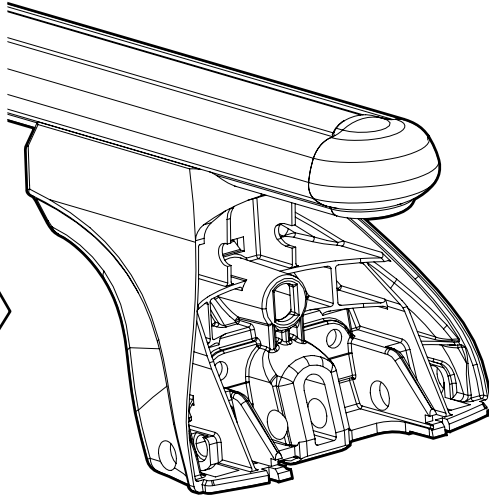

=

Art. N15075 **M**

A HELIO
ALLUMINIO
Aluminium

=

Art. **N21150**

3	PEUGEOT 308	5		2000	10/13 →	29-29,5 (F = 90,3cm)	25-25,5 (R = 86,3cm)	120cm
	PEUGEOT 308 SW (no profilo)			2000	05/14 →	29,5-30 (F = 90,8cm)	26,5-26 (R = 87,3cm)	120cm
						X	Y	

4

5

6

7

8

🔥 x1

9

10

11

12

13

14

15

16

17

18