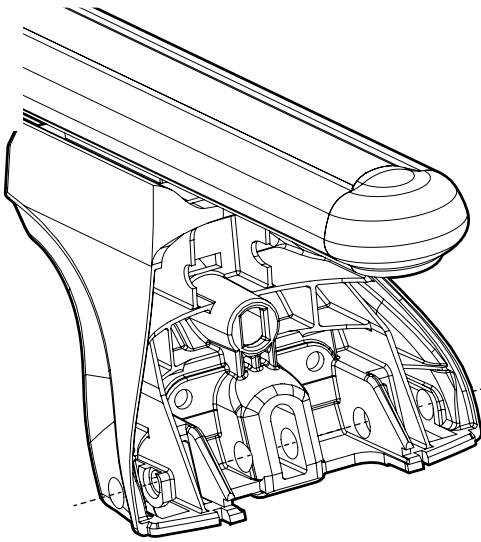

=

Art. N15075 **M**

A HELIO
ALLUMINIO
Aluminium

=

Art. **N21150**

3	PEUGEOT 308	5		2000	10/13 →	29-29,5 (F = 90,3cm)	25-25,5 (R = 86,3cm)	120cm
	PEUGEOT 308 SW (no profilo)			2000	05/14 →	29,5-30 (F = 90,8cm)	26,5-26 (R = 87,3cm)	120cm
						X	Y	

4

5

6

7

8

🔥 x1

9

10

11

12

13

14

15

16

17

18