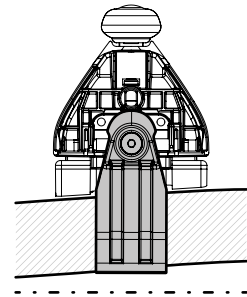

=

Art. N15075 **M**

A HELIO
ALLUMINIO
Aluminium

=

Art. **N21150**

3	PEUGEOT 308	5		2000	10/13 →	29-29,5 (F = 90,3cm)	25-25,5 (R = 86,3cm)	120cm
	PEUGEOT 308 SW (no profilo)			2000	05/14 →	29,5-30 (F = 90,8cm)	26,5-26 (R = 87,3cm)	120cm
						X	Y	

11

12

13

14

15

16

17

18