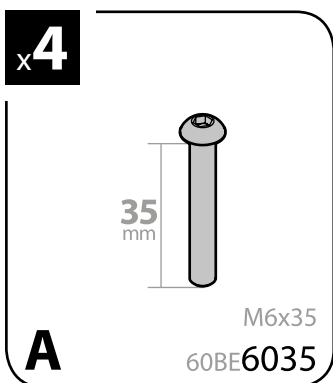

Art. **N15025** **M**

A **ALUMIA**
ALLUMINIO
Aluminium

120cm

Art. **N15075** **M**

A **HELIO**
ALLUMINIO
Aluminium

120cm

Art. **N15021** **L**

A **QUADRA**
ACCIAIO
Steel

127cm

Art. **N15026** **L**

A **ALUMIA**
ALLUMINIO
Aluminium

127cm

Art. **N15076** **L**

A **HELIO**
ALLUMINIO
Aluminium

127cm

=

=

=

Art. **N21156**

3A	PEUGEOT 3008 (no tetto vetro)	05/09 → 09/16	33 (F = 94cm)	26 (R = 87cm)	120 cm
3B	PEUGEOT 5008 (no Allure, no tetto vetro)	11/09 → 01/16	33 (F = 94cm)	28 (R = 89cm)	127 cm
			X	Y	

4