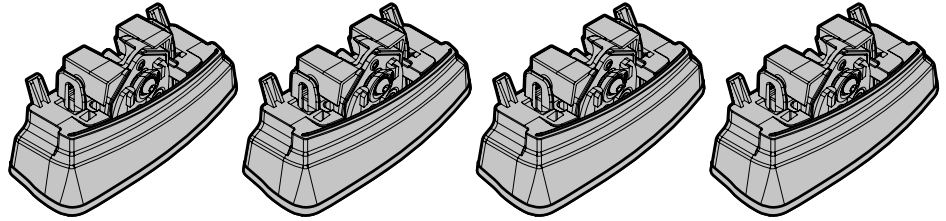

EVOS

NORDRIVE

TRANSPORT SOLUTIONS

PEUGEOT 3008

(no tetto vetro)

05/09 → 09/16

PEUGEOT 5008

(no Allure, no tetto vetro)

11/09 → 01/16

Art. **N21156**

+

Art. **N20001**

+

Art. **N15020** **M**

A **QUADRA**
ACCIAIO
Steel

120cm

Art. **N15025** **M**

A **ALUMIA**
ALLUMINIO
Aluminium

120cm

Art. **N15075** **M**

A **HELIO**
ALLUMINIO
Aluminium

120cm

Art. **N15021** **L**

A **QUADRA**
ACCIAIO
Steel