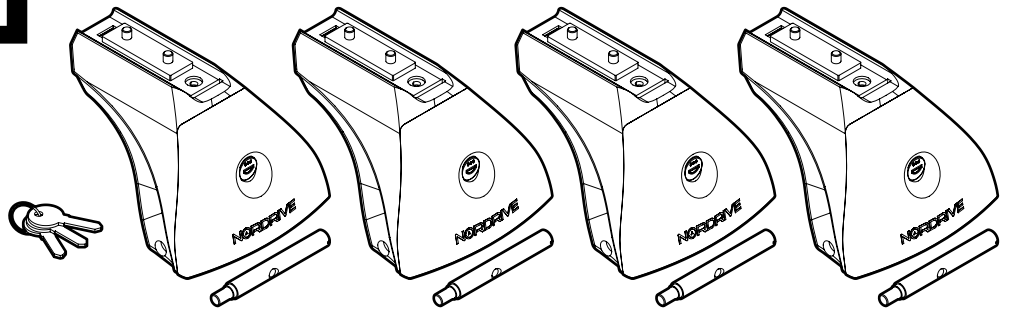

EVOS

NORDDRIVE

TRANSPORT SOLUTIONS

FIAT PANDA
(no profilo)

2500 02/12 →

FIAT PANDA VAN
(no profilo)

2500 02/12 →

Art. **N21159**

+

Art. **N20001**

+

Art. **N15019** **S**

A **QUADRA**
ACCIAIO
Steel

=

Art. **N15024** **S**

A **ALUMIA**
ALLUMINIO
Aluminium