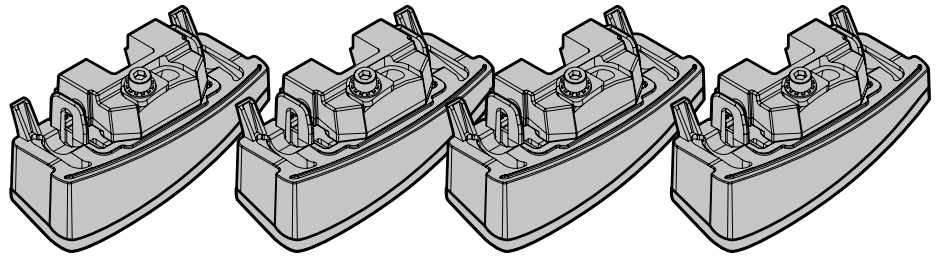

EVOS

NORDDRIVE

TRANSPORT SOLUTIONS

FIAT PANDA
(no profilo)

2500 02/12 →

FIAT PANDA VAN
(no profilo)

2500 02/12 →

Art. **N21159**

+

Art. **N20001**

+

Art. **N15019** **S**

A **QUADRA**
ACCIAIO
Steel

=

Art. **N15024** **S**

A **ALUMIA**
ALLUMINIO
Aluminium