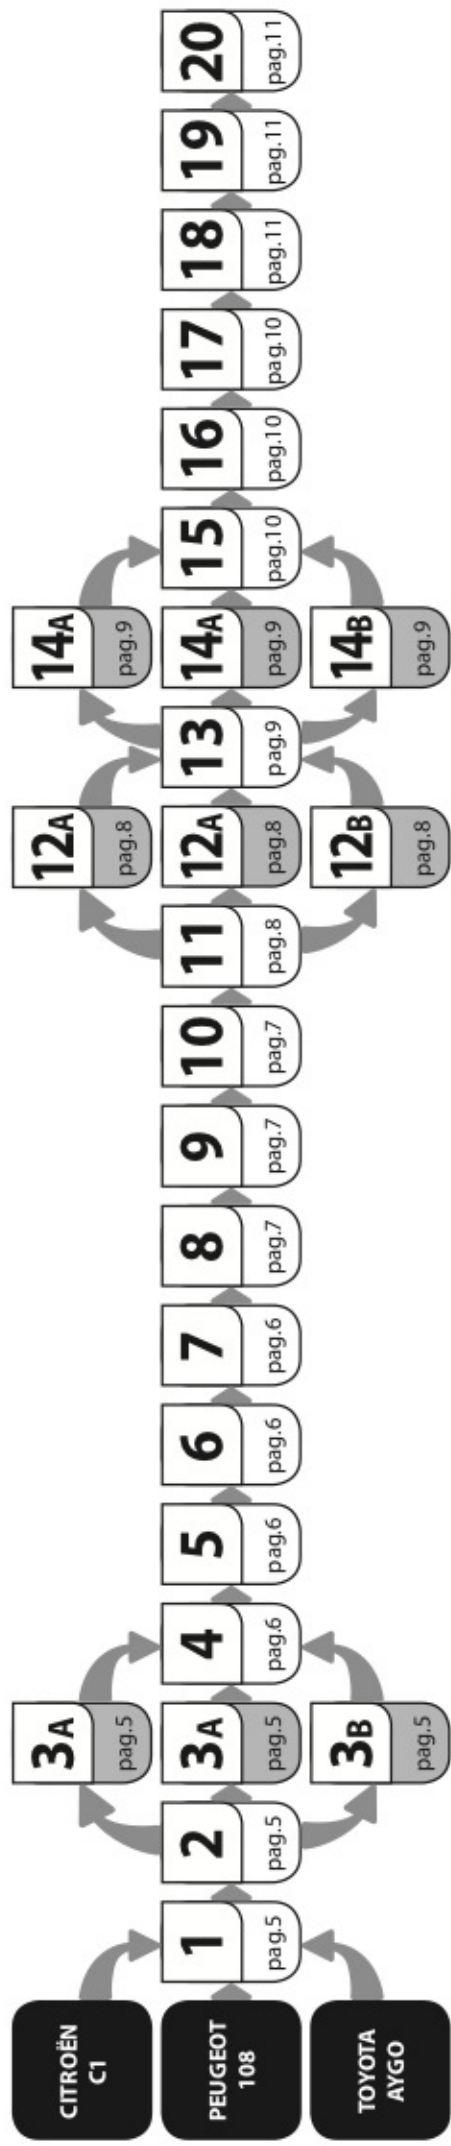

Art.  
**N21169**

**C**

Art. **N20001**

**B**

Art. **N15019**

**A**

**ACCIAIO**  
Steel

Art. **N15024**

5

6/14 →

Art. **N21169**

<b>3A</b>	<b>CITROËN C1 PEUGEOT 108</b>	5		6/14 →	<b>21</b> (F = 82cm)	<b>19,5</b> (R = 80,5cm)
<b>3B</b>	<b>TOYOTA AYGO</b>	5		6/14 →	<b>21</b> (F = 82cm)	<b>13</b> (R = 74cm)
					<b>X</b>	<b>Y</b>

4

5

6

7

**11**

**12A**

**CITROËN C1  
PEUGEOT  
108**  
5

**12B**

**TOYOTA  
AYGO**  
5

**13****14A**

**CITROËN C1  
PEUGEOT  
108**  
5

**14B**

**TOYOTA  
AYGO**  
5

15

16

17