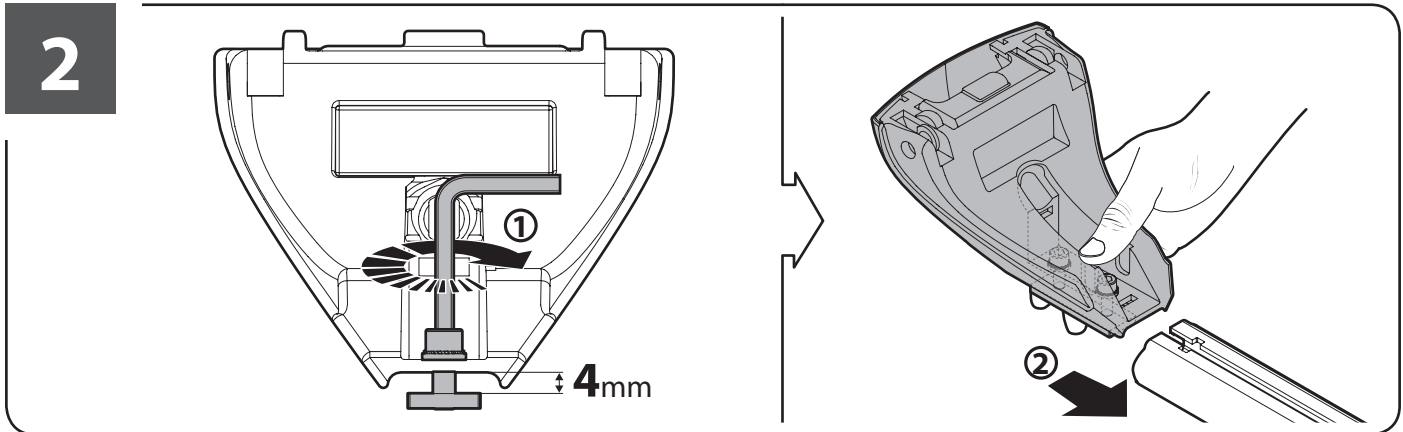

 +  +  = max kg. **75**

Art. **N21184**

<p>3A</p>	<p>OPEL ASTRA</p> <p>5  2000 11/15 →</p>	<p>26,5 - 27 (F = 87,8cm)</p>	<p>30 (R = 91cm)</p>
<p>3B</p>	<p>OPEL ASTRA SPORTS TOURER (profilo)</p> <p> 03/16 →</p>	<p>30,5 (F = 91,5cm)</p>	<p>27,5 (R = 88,5cm)</p>
		<p>X</p>	<p>Y</p>
	 <p>X</p>	 <p>F</p>	 <p>X</p> 
	 <p>Y</p>	 <p>R</p>	 <p>Y</p> 