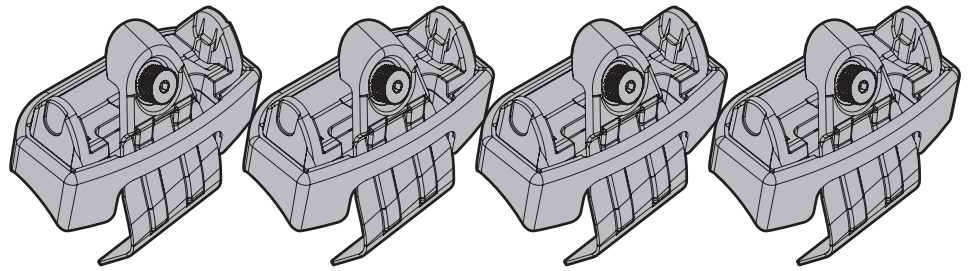

+

Art. N20001

B

+

Art. N15020 **M**

A

QUADRA
ACCIAIO
Steel

=

 +  +  = max kg. **75**

Art. **N21184**

<p>3A</p>	<p>OPEL ASTRA</p> <p>5  2000 11/15 →</p>	<p>26,5 - 27 (F = 87,8cm)</p>	<p>30 (R = 91cm)</p>
<p>3B</p>	<p>OPEL ASTRA SPORTS TOURER (profilo)</p> <p> 03/16 →</p>	<p>30,5 (F = 91,5cm)</p>	<p>27,5 (R = 88,5cm)</p>
		<p>X</p>	<p>Y</p>
	 <p>X</p>	 <p>F</p>	 <p>X</p> 
	 <p>Y</p>	 <p>R</p>	 <p>Y</p> 