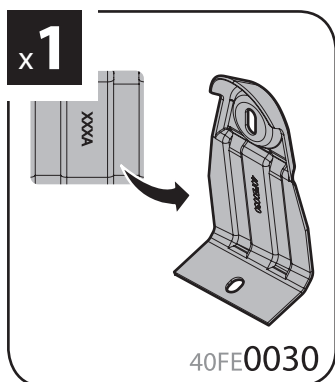

 +  +  = max kg. **75**

Art. **N21184**

<p>3A</p>	<p>OPEL ASTRA</p> <p>5  2000 11/15 →</p>	<p>26,5 - 27 (F = 87,8cm)</p>	<p>30 (R = 91cm)</p>
<p>3B</p>	<p>OPEL ASTRA SPORTS TOURER (profilo)</p> <p> 03/16 →</p>	<p>30,5 (F = 91,5cm)</p>	<p>27,5 (R = 88,5cm)</p>
		<p>X</p>	<p>Y</p>
	 <p>X</p>	 <p>F</p>	 <p>X</p> 
	 <p>Y</p>	 <p>R</p>	 <p>Y</p> 