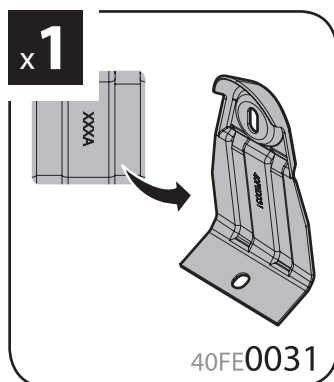

 +  +  = max kg. **75**

Art. **N21184**

<p>3A</p>	<p>OPEL ASTRA</p> <p>5  2000 11/15 →</p>	<p>26,5 - 27 (F = 87,8cm)</p>	<p>30 (R = 91cm)</p>
<p>3B</p>	<p>OPEL ASTRA SPORTS TOURER (profilo)</p> <p> 03/16 →</p>	<p>30,5 (F = 91,5cm)</p>	<p>27,5 (R = 88,5cm)</p>
		<p>X</p>	<p>Y</p>
	 <p>X</p>	 <p>F</p>	 <p>X</p> 
	 <p>Y</p>	 <p>R</p>	 <p>Y</p> 