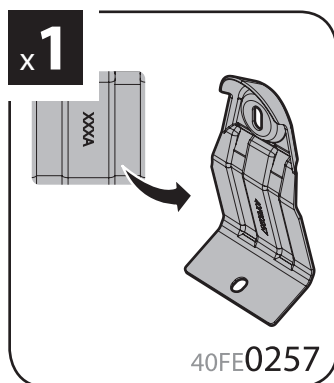

 +  +  = max kg. **75**

Art. **N21184**

<p>3A</p>	<p>OPEL ASTRA</p> <p>5  2000 11/15 →</p>	<p>26,5 - 27 (F = 87,8cm)</p>	<p>30 (R = 91cm)</p>
<p>3B</p>	<p>OPEL ASTRA SPORTS TOURER (profilo)</p> <p> 03/16 →</p>	<p>30,5 (F = 91,5cm)</p>	<p>27,5 (R = 88,5cm)</p>
		<p>X</p>	<p>Y</p>
	 <p>X</p>	 <p>F</p>	 <p>X</p> 
	 <p>Y</p>	 <p>R</p>	 <p>Y</p> 