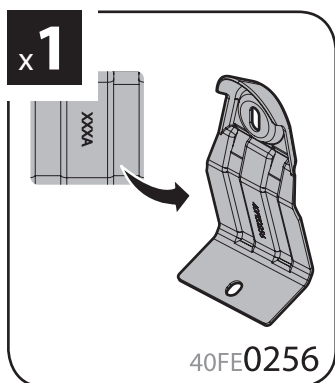

 +  +  = max kg. **75**

Art. **N21184**

<p>3A</p>	<p>OPEL ASTRA</p> <p>5  2000 11/15 →</p>	<p>26,5 - 27 (F = 87,8cm)</p>	<p>30 (R = 91cm)</p>
<p>3B</p>	<p>OPEL ASTRA SPORTS TOURER (profilo)</p> <p> 03/16 →</p>	<p>30,5 (F = 91,5cm)</p>	<p>27,5 (R = 88,5cm)</p>
		<p>X</p>	<p>Y</p>
	 <p>X</p>	 <p>F</p>	 <p>X</p> 
	 <p>Y</p>	 <p>R</p>	 <p>Y</p> 