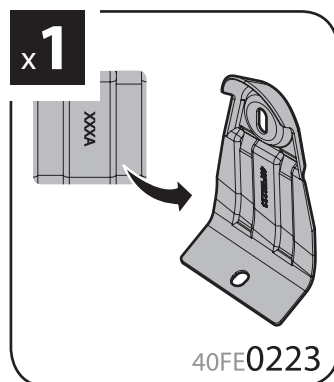

 +  +  = max kg. **75**

Art. **N21184**

<p>3A</p>	<p>OPEL ASTRA</p> <p>5  2000 11/15 →</p>	<p>26,5 - 27 (F = 87,8cm)</p>	<p>30 (R = 91cm)</p>
<p>3B</p>	<p>OPEL ASTRA SPORTS TOURER (profilo)</p> <p> 03/16 →</p>	<p>30,5 (F = 91,5cm)</p>	<p>27,5 (R = 88,5cm)</p>
		<p>X</p>	<p>Y</p>
	 <p>X</p>	 <p>F</p>	 <p>X</p> 
	 <p>Y</p>	 <p>R</p>	 <p>Y</p> 