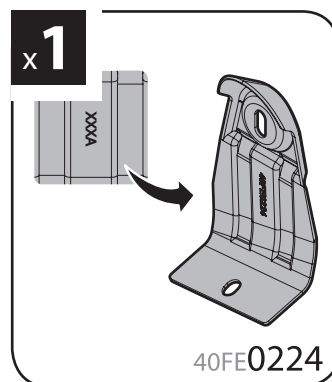

 +  +  = max kg. **75**

Art. **N21184**

<p>3A</p>	<p>OPEL ASTRA</p> <p>5  2000 11/15 →</p>	<p>26,5 - 27 (F = 87,8cm)</p>	<p>30 (R = 91cm)</p>
<p>3B</p>	<p>OPEL ASTRA SPORTS TOURER (profilo)</p> <p> 03/16 →</p>	<p>30,5 (F = 91,5cm)</p>	<p>27,5 (R = 88,5cm)</p>
		<p>X</p>	<p>Y</p>
	 <p>X</p>	 <p>F</p>	 <p>X</p> 
	 <p>Y</p>	 <p>R</p>	 <p>Y</p> 