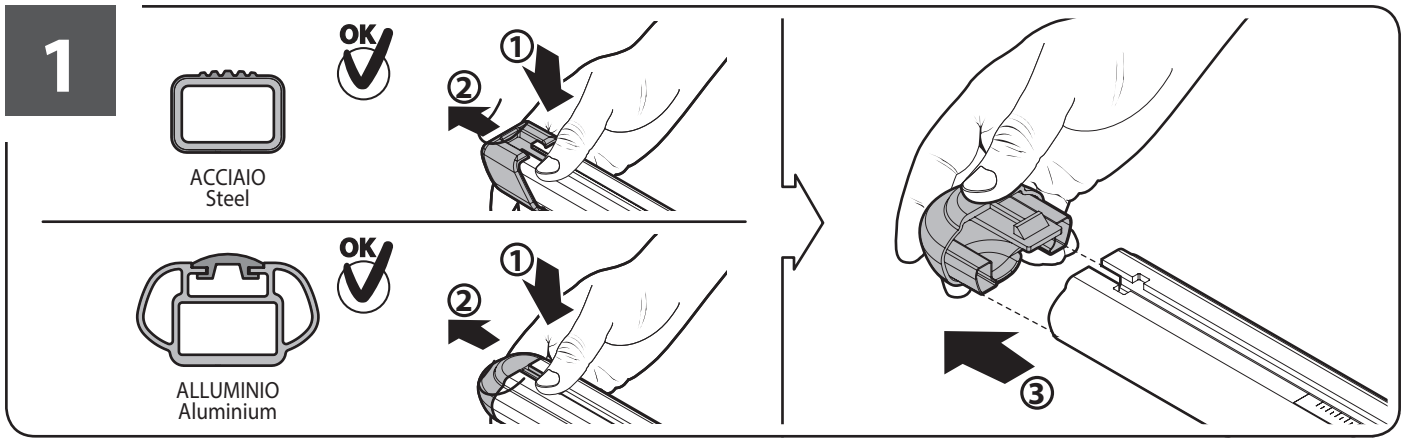

 +  +  = max kg. **75**

Art. **N21184**

<p>3A</p>	<p>OPEL ASTRA</p> <p>5  2000 11/15 →</p>	<p>26,5 - 27 (F = 87,8cm)</p>	<p>30 (R = 91cm)</p>
<p>3B</p>	<p>OPEL ASTRA SPORTS TOURER (profilo)</p> <p> 03/16 →</p>	<p>30,5 (F = 91,5cm)</p>	<p>27,5 (R = 88,5cm)</p>
		<p>X</p>	<p>Y</p>
	 <p>X</p>	 <p>F</p>	 <p>X</p> 
	 <p>Y</p>	 <p>R</p>	 <p>Y</p> 