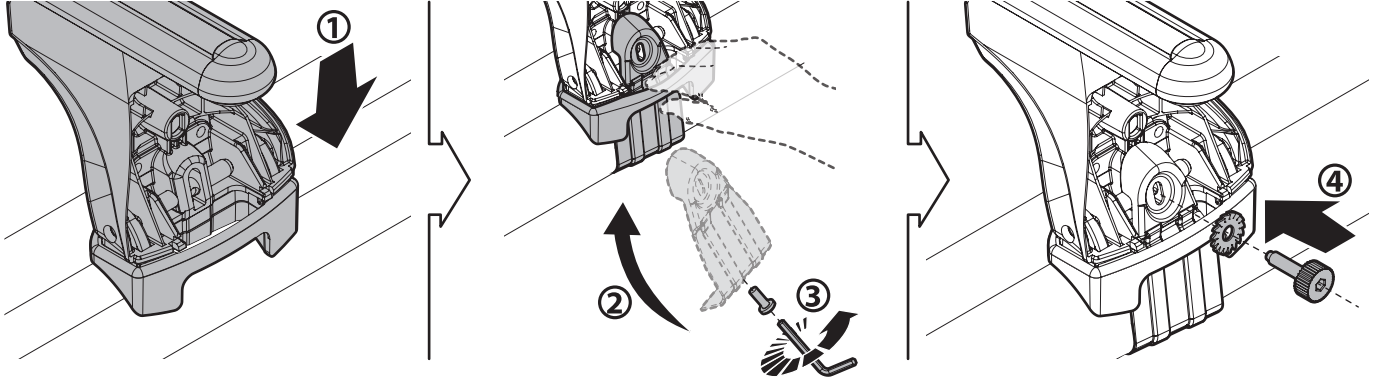

14A

OPEL
ASTRA

5

40FE0030

40FE0031

14B

OPEL ASTRA
SPORTS TOURER
(profilo)

40FE0256

40FE0257