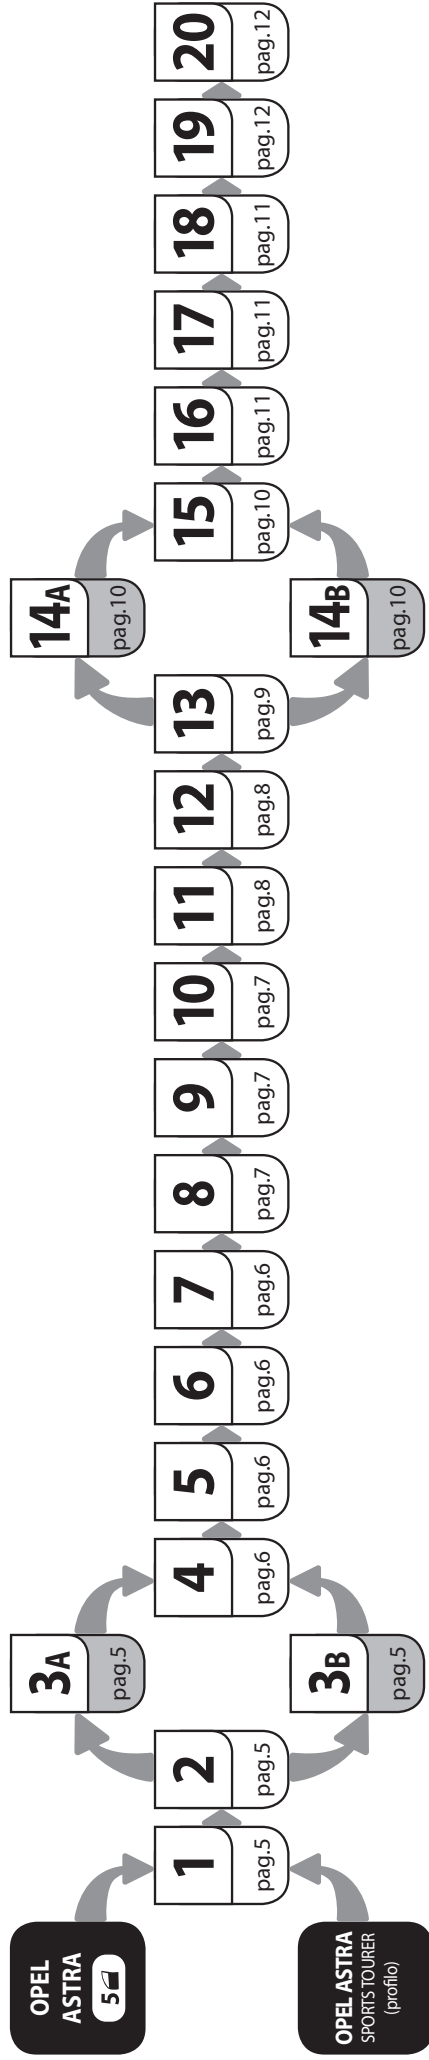

+

Art. N20001

B

+

Art. N15020 **M**

A

QUADRA
ACCIAIO
Steel

=

Art. N15025 **M**

A

ALUMIA
ALLUMINIO
Aluminium

=

Art. N15075 **M**

A

HELIO
ALLUMINIO
Aluminium

=

 +  +  = max kg. **75**

Art. **N21184**

<p>3A</p>	<p>OPEL ASTRA</p> <p>5  2000 11/15 →</p>	<p>26,5 - 27 (F = 87,8cm)</p>	<p>30 (R = 91cm)</p>
<p>3B</p>	<p>OPEL ASTRA SPORTS TOURER (profilo)</p> <p> 03/16 →</p>	<p>30,5 (F = 91,5cm)</p>	<p>27,5 (R = 88,5cm)</p>
		<p>X</p>	<p>Y</p>
	 <p>X</p>	 <p>F</p>	 <p>X</p> 
	 <p>Y</p>	 <p>R</p>	 <p>Y</p> 

4

5

6

7

8

🔥 x1

JANUARY
18
1 x YEAR

9