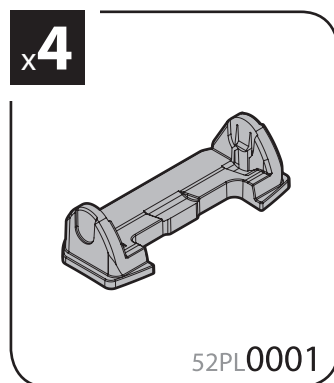

 +  +  = max kg. **75**

Art. **N21184**

<p>3A</p>	<p>OPEL ASTRA</p> <p>5  2000 11/15 →</p>	<p>26,5 - 27 (F = 87,8cm)</p>	<p>30 (R = 91cm)</p>
<p>3B</p>	<p>OPEL ASTRA SPORTS TOURER (profilo)</p> <p> 03/16 →</p>	<p>30,5 (F = 91,5cm)</p>	<p>27,5 (R = 88,5cm)</p>
		<p>X</p>	<p>Y</p>
	 <p>X</p>	 <p>F</p>	 <p>X</p> 
	 <p>Y</p>	 <p>R</p>	 <p>Y</p> 