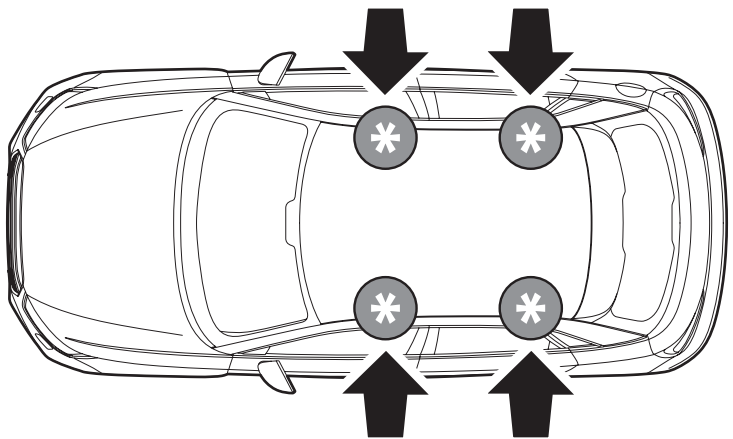

 +  +  = max kg. **75**

Art. **N21184**

<p>3A</p>	<p>OPEL ASTRA</p> <p>5  2000 11/15 →</p>	<p>26,5 - 27 (F = 87,8cm)</p>	<p>30 (R = 91cm)</p>
<p>3B</p>	<p>OPEL ASTRA SPORTS TOURER (profilo)</p> <p> 03/16 →</p>	<p>30,5 (F = 91,5cm)</p>	<p>27,5 (R = 88,5cm)</p>
		<p>X</p>	<p>Y</p>
	 <p>X</p>	 <p>F</p>	 <p>X</p> 
	 <p>Y</p>	 <p>R</p>	 <p>Y</p> 