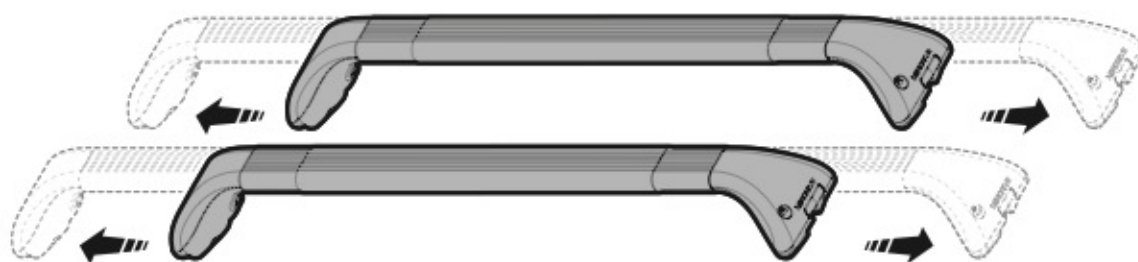

## FIT-Kit

STANDARD RAILING

Ⓛ Per   Ⓜ For   Ⓧ Pour   Ⓝ Für   ⓔ Para

## SNAP SERIES

TELESCOPIC BARS

Acciaio / Steel / Acier / Stahl / Acero

**N15010 - N15012 - N15014 - N15016**

Alluminio / Aluminium / Aluminio

**N15011 - N15013 - N15015 - N15017**

TESTATO E CERTIFICATO

MAX  
**100** KG