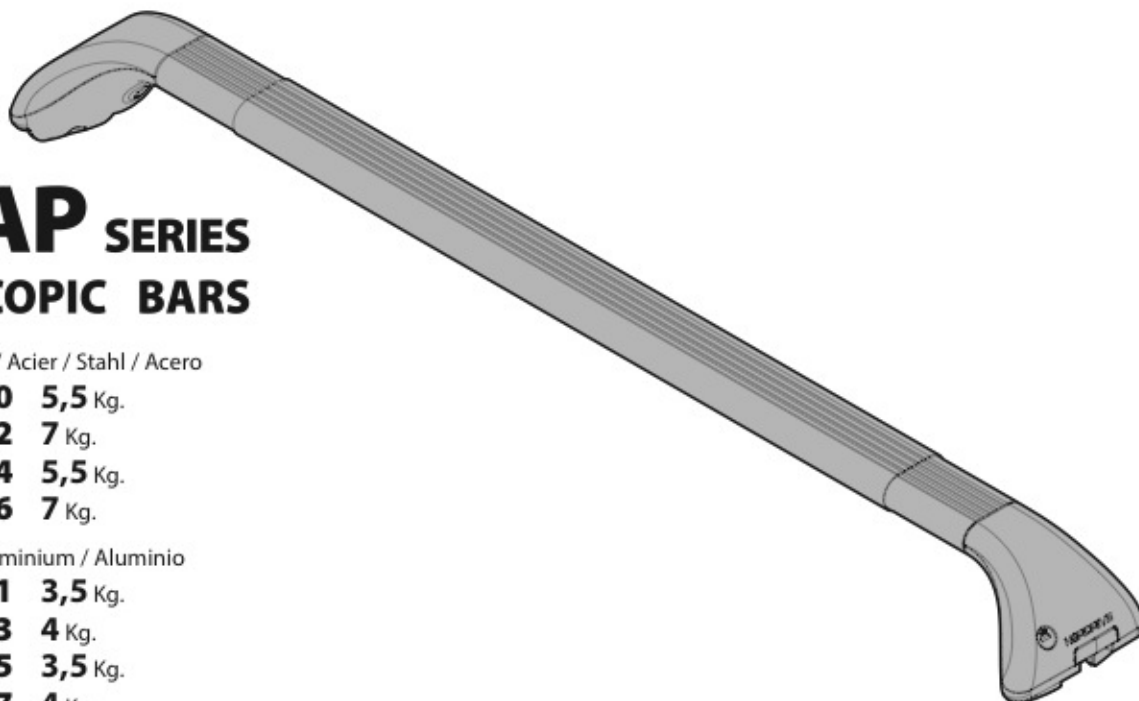

NORDRIVE®

TRANSPORT SOLUTIONS

Art. **N21400**

Art. **N21401**

x2

SNAP SERIES TELESCOPIC BARS

Acciaio / Steel / Acier / Stahl / Acero

Art. **N15010** 5,5 Kg.

Art. **N15012** 7 Kg.

Art. **N15014** 5,5 Kg.

Art. **N15016** 7 Kg.

Alluminio / Aluminium / Aluminio

Art. **N15011** 3,5 Kg.

Art. **N15013** 4 Kg.

Art. **N15015** 3,5 Kg.

Art. **N15017** 4 Kg.

x4

43AX0011

x4

43AX0012

x2

00GO0184

x2

00GO0185

x4

55AX0001

x4

84FE0001