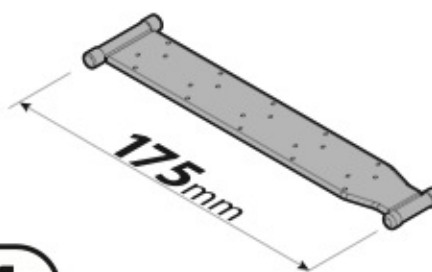

## SNAP SERIES TELESCOPIC BARS

Acciaio / Steel / Acier / Stahl / Acero

Art. **N15010** 5,5 Kg.

Art. **N15012** 7 Kg.

Art. **N15014** 5,5 Kg.

Art. **N15016** 7 Kg.

Alluminio / Aluminium / Aluminio

Art. **N15011** 3,5 Kg.

Art. **N15013** 4 Kg.

Art. **N15015** 3,5 Kg.

Art. **N15017** 4 Kg.

**x4**

43AX0011

**x4**

43AX0012

**x2**