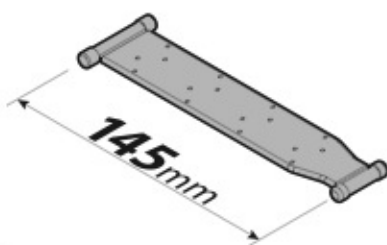

43AX0011

x4