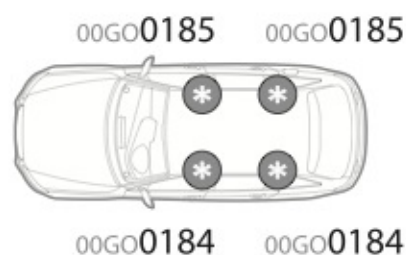

6

A	✓				
A + 5mm		✓	✓		
B			✓	✓	
B + 5mm					✓

5mm