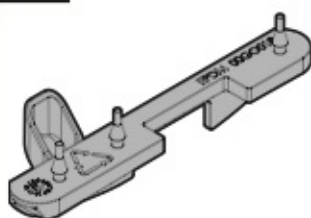

43AX0012

x2