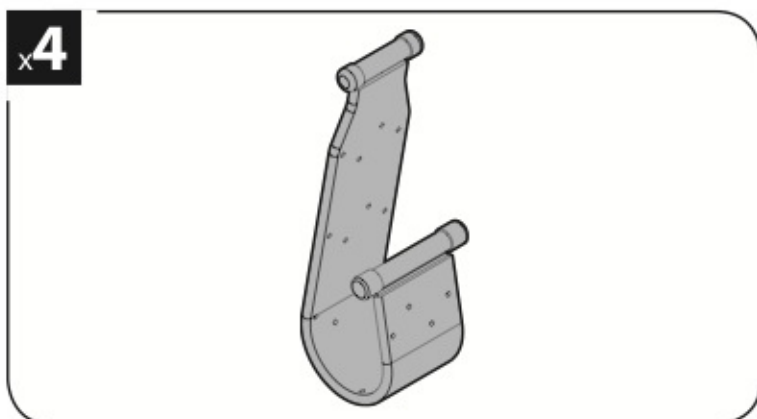

☐ **F 0** Art. N21400

☐ **F 1** Art. N21401

FIT-Kit

STANDARD RAILING

Ⓛ Per   Ⓜ For   Ⓧ Pour   Ⓝ Für   ⓔ Para

SNAP SERIES

TELESCOPIC BARS

Acciaio / Steel / Acier / Stahl / Acero

N15010 - N15012 - N15014 - N15016

Alluminio / Aluminium / Aluminio

N15011 - N15013 - N15015 - N15017