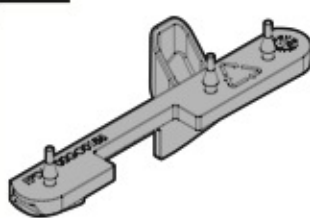

00GO0184

x2