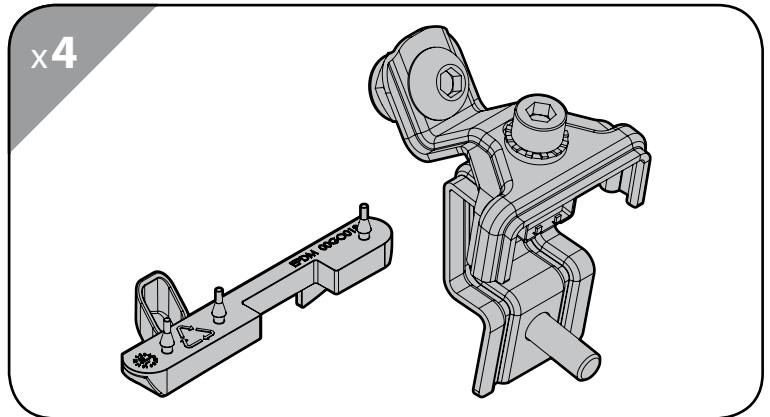

K 7 Art. N21417

CLAMP-Kit

FLUSH RAILING

Ⓘ Per ⒼⒹ For Ⓕ Pour Ⓓ Für Ⓔ Para

SNAP SERIES

TELESCOPIC BARS

Acciaio / Steel / Acier / Stahl / Acero

N15010 - N15014