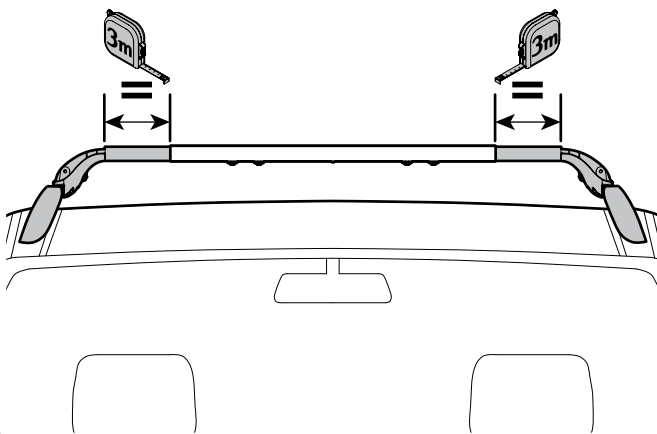

2005 11/18 →

20mm
60CE6020

10

- Ⓛ Per Ⓞ Für
- Ⓜ For ⓔ Para
- ⓕ Pour

SNAP STEEL
TELESCOPIC ROOF BARS

11

±70cm

12