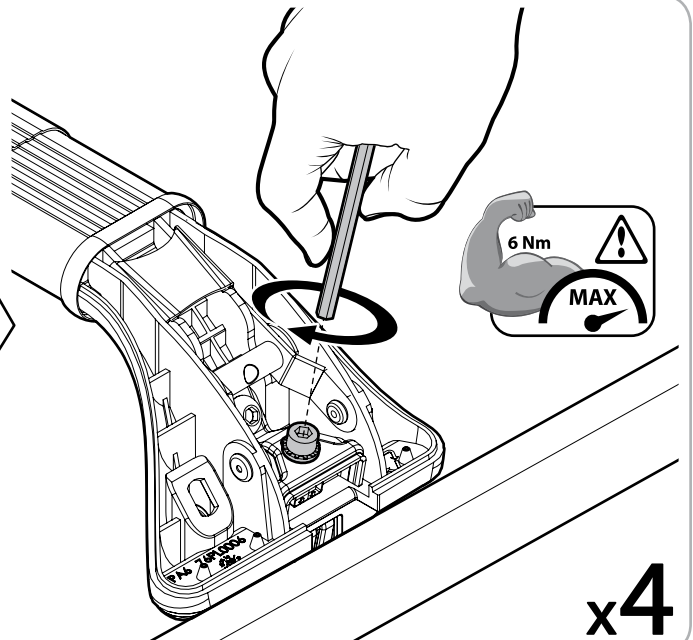

8

x4

9

x4

HONDA CR-V

2005 10/12 → 10/18

16mm
60CE6016

HONDA CR-V

2005 11/18 →

20mm
60CE6020

10

- Ⓛ Per Ⓞ Für
- Ⓜ For ⓔ Para
- ⓕ Pour

SNAP STEEL
TELESCOPIC ROOF BARS

11

±70cm