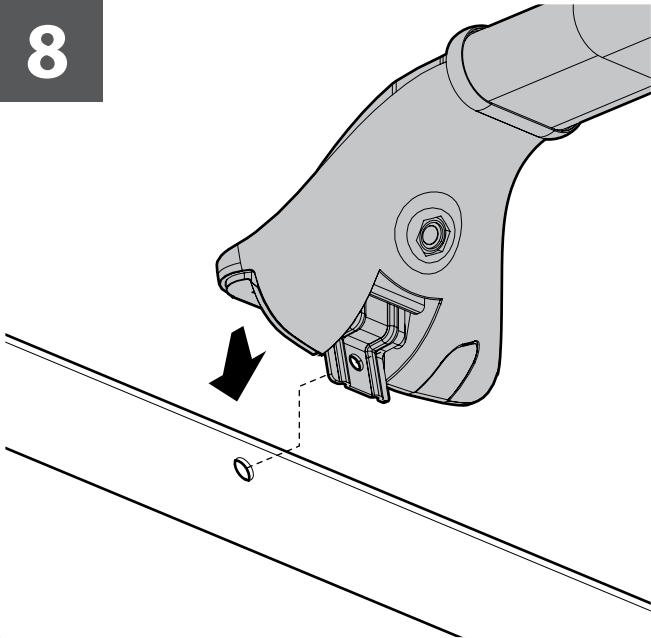

8

x4

9

x4

HONDA CR-V

2005 10/12 → 10/18

16mm
60CE6016

HONDA CR-V

2005 11/18 →

20mm
60CE6020

10

- Ⓛ Per Ⓞ Für
- Ⓜ For ⓔ Para
- ⓕ Pour

SNAP STEEL
TELESCOPIC ROOF BARS

11

±70cm