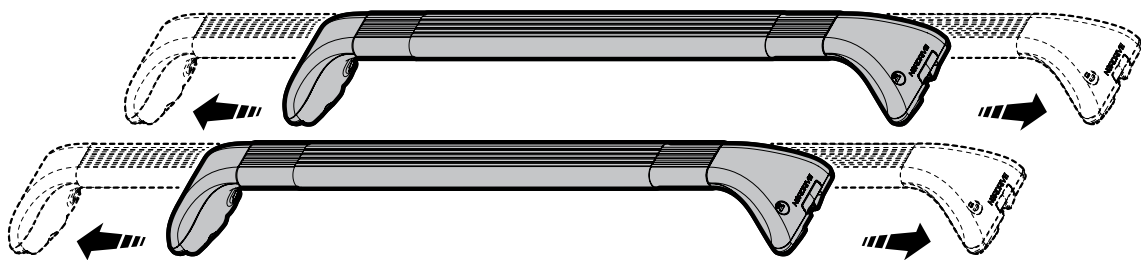

TESTATO E CERTIFICATO

MAX
100 KG

TESTED AND APPROVED - GEPRÜFT UND ZERTIFIZIERT