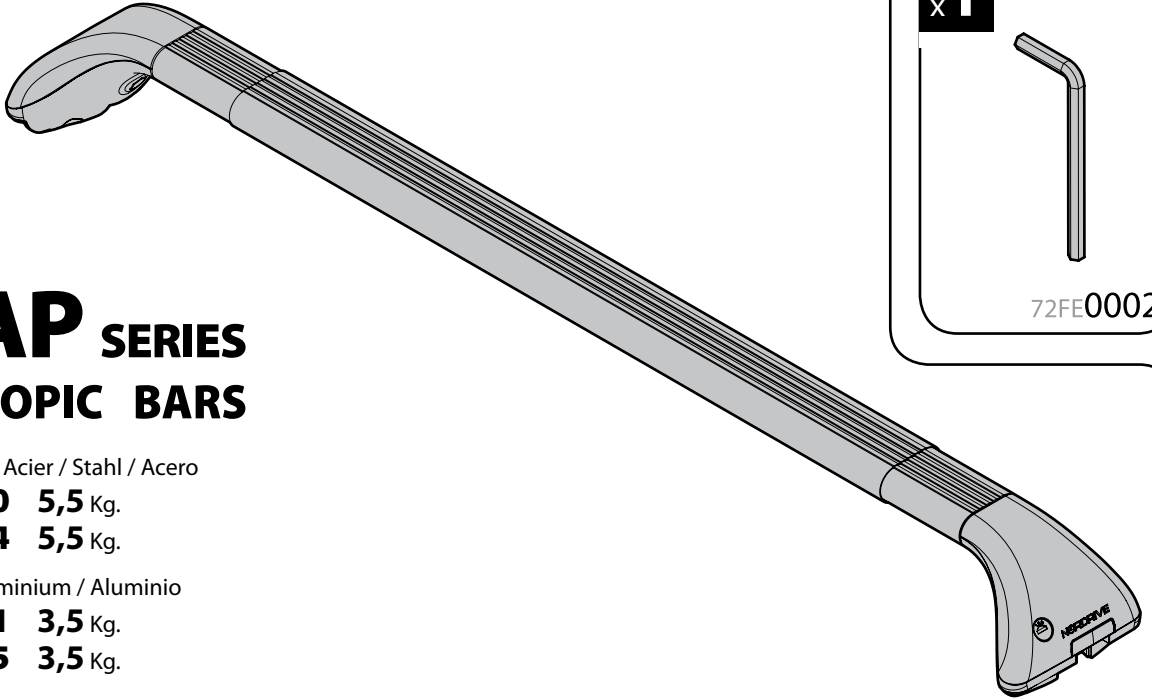

K 7 Art. N21417

CLAMP-Kit

FLUSH RAILING

Ⓘ Per ⒼⒹ For Ⓕ Pour Ⓓ Für Ⓔ Para

SNAP SERIES

TELESCOPIC BARS

Acciaio / Steel / Acier / Stahl / Acero

N15010 - N15014

Alluminio / Aluminium / Aluminio

N15011 - N15015

TESTATO E CERTIFICATO

MAX
100 KG

TESTED AND APPROVED - GEPRÜFT UND ZERTIFIZIERT

NORDRIVE[®]
TRANSPORT SOLUTIONS

K7

Art. **N21417**

x2

SNAP SERIES TELESCOPIC BARS

Acciaio / Steel / Acier / Stahl / Acero

Art. **N15010** 5,5 Kg.

Art. **N15014** 5,5 Kg.

Alluminio / Aluminium / Aluminio

Art. **N15011** 3,5 Kg.

Art. **N15015** 3,5 Kg.