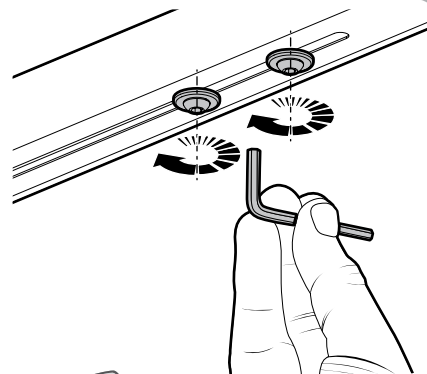

2005 11/18 →

20mm
60CE6020

10

- Ⓛ Per Ⓞ Für
- Ⓜ For ⓔ Para
- ⓕ Pour

SNAP STEEL
TELESCOPIC ROOF BARS

11

±70cm

12