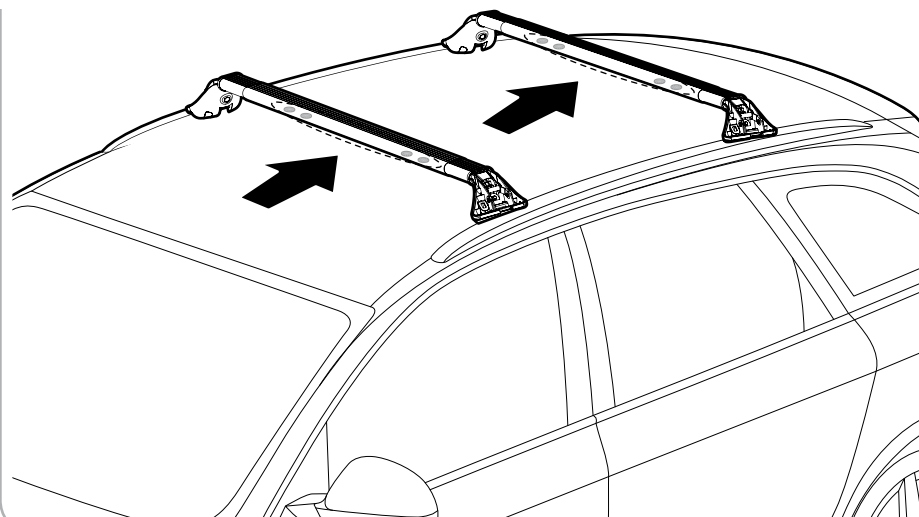

2005 11/18 →

20mm
60CE6020

10

- Ⓛ Per Ⓞ Für
- Ⓜ For ⓔ Para
- ⓕ Pour

SNAP STEEL
TELESCOPIC ROOF BARS

11

±70cm

12