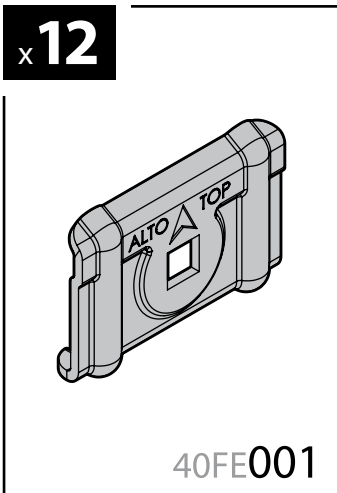

NORDRIVE[®]

TRANSPORT SOLUTIONS

NORDRIVE®

TRANSPORT SOLUTIONS

Art. **N30003**

(I) ISTRUZIONI DI MONTAGGIO
 (GB) FITTING INSTRUCTIONS
 (D) MONTAGEANLEITUNG
 (F) INSTRUCTIONS DE MONTAGE
 (E) ISTRUCCIONES DE MONTAJE
 (P) INSTRUÇÕES DE MONTAGEM
 (NL) MONTAGE-INSTRUCTIES
 (S) MONTERINGSANVISNING