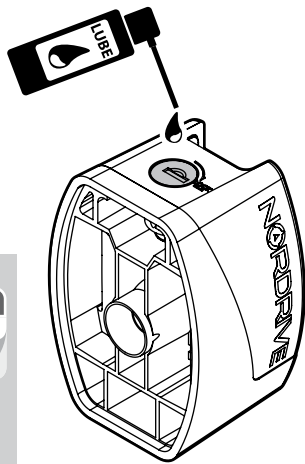

NORDRIVE[®]

TRANSPORT SOLUTIONS

NORDRIVE®

TRANSPORT SOLUTIONS

Art. **N30003**

(I) ISTRUZIONI DI MONTAGGIO
 (GB) FITTING INSTRUCTIONS
 (D) MONTAGEANLEITUNG
 (F) INSTRUCTIONS DE MONTAGE
 (E) ISTRUCCIONES DE MONTAJE
 (P) INSTRUÇÕES DE MONTAGEM
 (NL) MONTAGE-INSTRUCTIES
 (S) MONTERINGSANVISNING