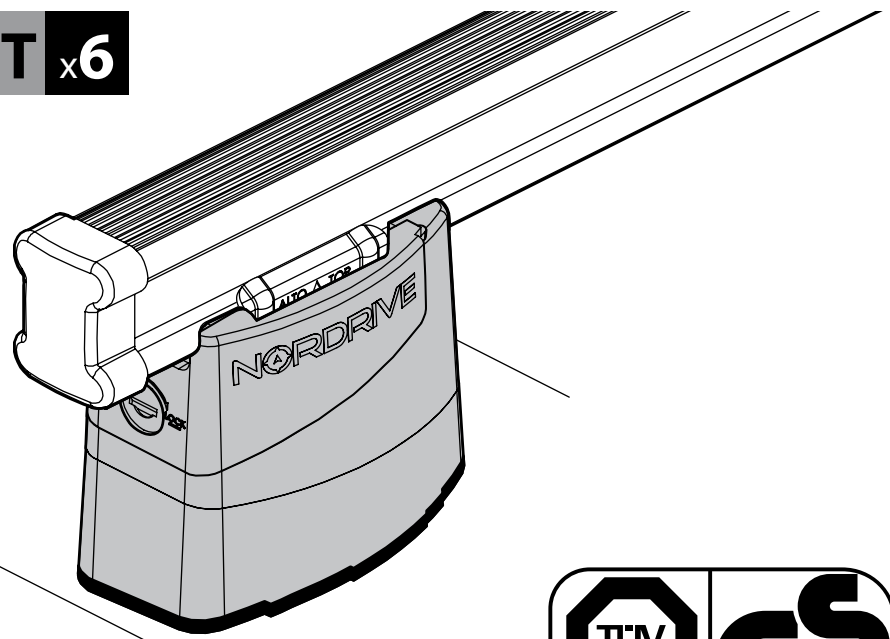

- ADATTO PER
- SUITABLE FOR
- INDIQUÉ POUR
- GEEIGNET FÜR
- ADECUADA PARA

NORDRIVE
KARGO SERIES

Kargo
ACCIAIO
Steel

- BARRE KARGO
- KARGO BARS
- BARRES KARGO
- DACH-LASTENTRÄGER KARGO
- BARRES KARGO

135cm