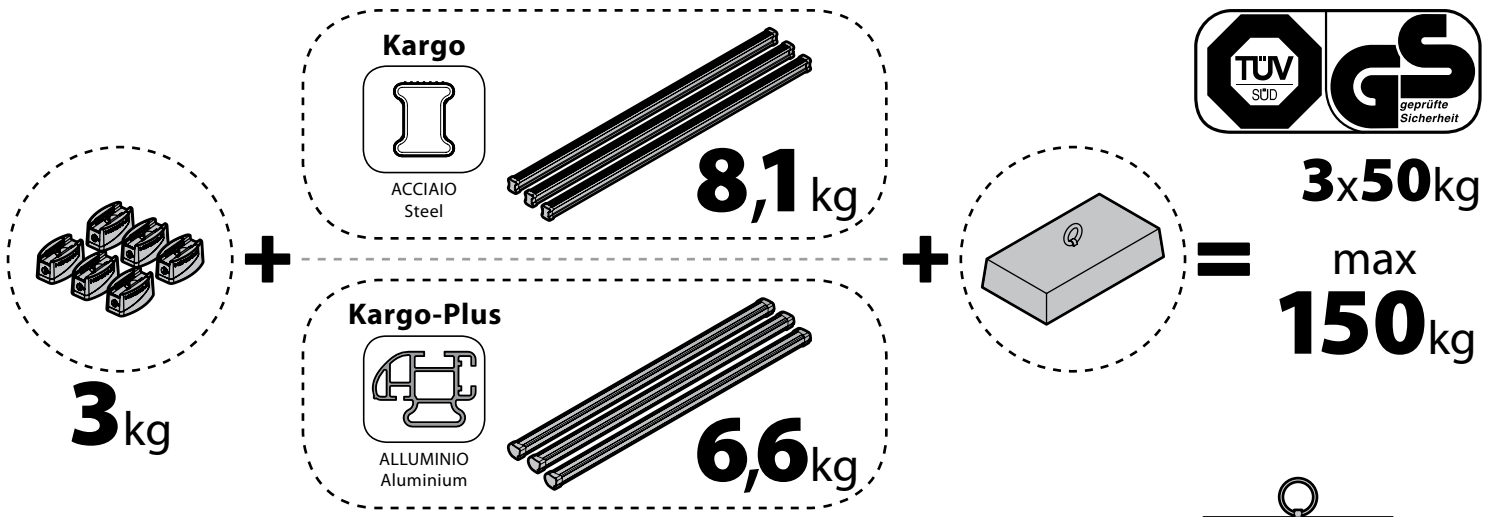

NORDRIVE[®]

TRANSPORT SOLUTIONS

NORDRIVE®

TRANSPORT SOLUTIONS

Art. **N30003**

(I) ISTRUZIONI DI MONTAGGIO
 (GB) FITTING INSTRUCTIONS
 (D) MONTAGEANLEITUNG
 (F) INSTRUCTIONS DE MONTAGE
 (E) ISTRUCCIONES DE MONTAJE
 (P) INSTRUÇÕES DE MONTAGEM
 (NL) MONTAGE-INSTRUCTIES
 (S) MONTERINGSANVISNING