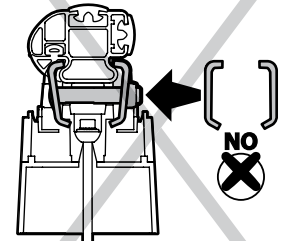

ATTENZIONE WARNING

A Kargo

ACCIAIO
Steel

MONTAGGIO DIRETTO
SUI KIT PIEDI SPECIFICI
DIRECTLY ON FOOT KITS
BEFESTIGUNGSFÜSSE

A

B Kargo-Plus

ALLUMINIO
Aluminium

MONTAGGIO DIRETTO
SUI KIT PIEDI SPECIFICI
DIRECTLY ON FOOT KITS
BEFESTIGUNGSFÜSSE

B