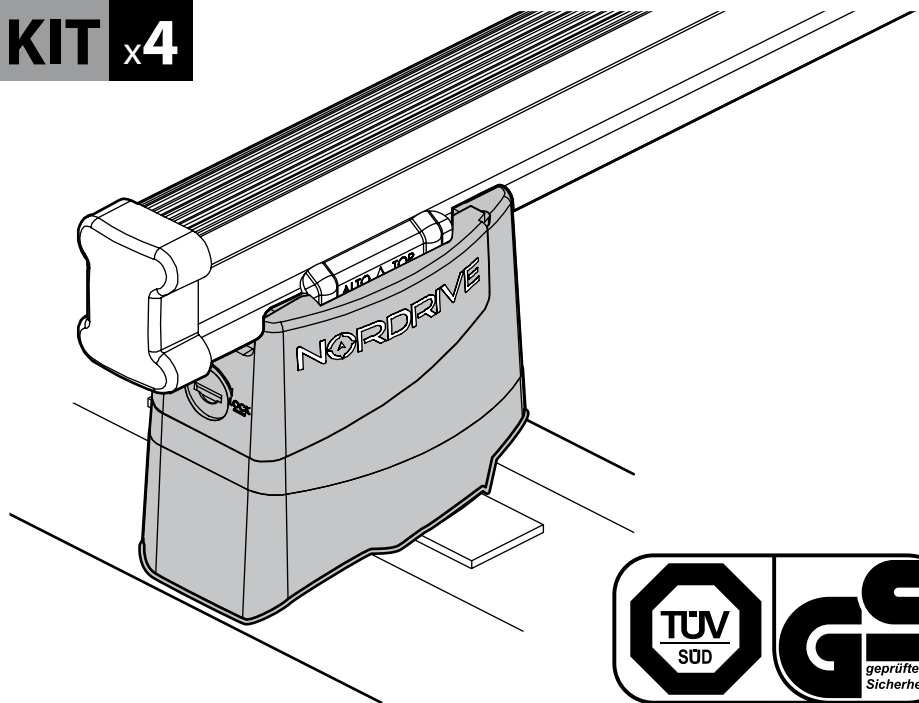

Art. **N30012**

CITROËN BERLINGO

2000
05/96→03/08

PEUGEOT PARTNER

2000
05/96→03/08

PEUGEOT RANCH

2000
05/96→03/08

KIT x4

**SENZA VOLETTO
WITHOUT ROOF
WINDOWS**

**CON VOLETTO
WITH ROOF
WINDOWS**

- Ⓢ ADATTO PER
- Ⓒ SUITABLE FOR
- Ⓣ INDIQUÉ POUR
- Ⓓ GEEIGNET FÜR
- Ⓔ ADECUADA PARA

**NORDRIVE
KARGO SERIES**