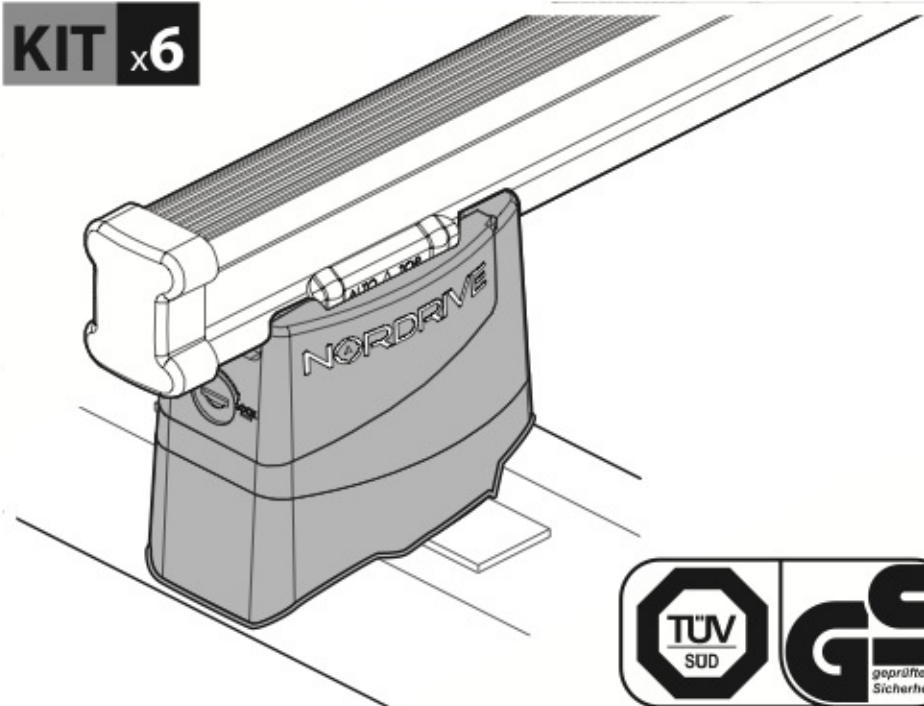

- ⓘ ADATTO PER
- ⒸB SUITABLE FOR
- Ⓕ INDiqué POUR
- Ⓓ GEEIGNET FÜR
- Ⓔ ADECUADA PARA

**NORDRIVE
KARGO SERIES**

- ⓘ ISTRUZIONI DI MONTAGGIO
- ⒸB FITTING INSTRUCTIONS
- Ⓓ MONTAGEANLEITUNG
- Ⓕ INSTRUCTIONS DE MONTAGE
- Ⓔ ISTRUCCIONES DE MONTAJE
- Ⓖ INSTRUÇÕES DE MONTAGEM
- ⒸL MONTAGE-INSTRUCTIES
- Ⓒ MONTERINGSANVISNING
- Ⓕ FIN ASENNUSOHJE
- Ⓔ EST PAIGALDUSJUHEND
- Ⓕ LAT STIPRINĀŠANAS INSTRUKCIJA
- Ⓕ LT PRITVIRTINIMO INSTRUKCIJOS
- Ⓕ PL INSTRUKCJA MONTAŻU
- Ⓕ RUS Инструкции по установке
- Ⓕ CZ NÁVOD NA MONTÁŽ
- Ⓕ SK NÁVOD NA MONTÁŽ
- Ⓕ SLO NAVODILA ZA PRITRJEVANJE
- Ⓕ HR UPUTA ZA SASTAVLJANJE
- Ⓕ H A FELSZERELÉS MÓDJA
- Ⓕ GR Οδηγίες συναρμολόγησης
- Ⓕ TR MONTAJ TALIMATLARL
- Ⓕ BG ИНСТРУКЦИИ ЗА МОНТАЖ
- Ⓕ SRB UPUTSTVA ZA MONTAŽU