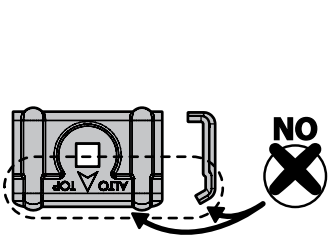

ATTENZIONE WARNING

Kargo

A

ACCIAIO
Steel

MONTAGGIO DIRETTO
SUI KIT PIEDI SPECIFICI
DIRECTLY ON FOOT KITS
BEFESTIGUNGSFÜSSE

Kargo-Plus

B

ALLUMINIO
Aluminium

MONTAGGIO DIRETTO
SUI KIT PIEDI SPECIFICI
DIRECTLY ON FOOT KITS
BEFESTIGUNGSFÜSSE

OK ✓

NO ✗

OK ✓

NO ✗

OK ✓

OK ✓

OK ✓

OK ✓

NO ✗

NO ✗

NO ✗

NO ✗