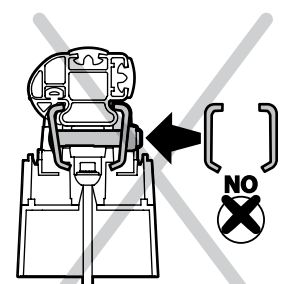

ATTENZIONE WARNING

Kargo

A

ACCIAIO
Steel

MONTAGGIO DIRETTO
SUI KIT PIEDI SPECIFICI
DIRECTLY ON FOOT KITS
BEFESTIGUNGSFÜSSE

Kargo-Plus

B

ALLUMINIO
Aluminium

MONTAGGIO DIRETTO
SUI KIT PIEDI SPECIFICI
DIRECTLY ON FOOT KITS
BEFESTIGUNGSFÜSSE

OK ✓

NO ✗

OK ✓

NO ✗

OK ✓

OK ✓

OK ✓

OK ✓

NO ✗

NO ✗

NO ✗

NO ✗