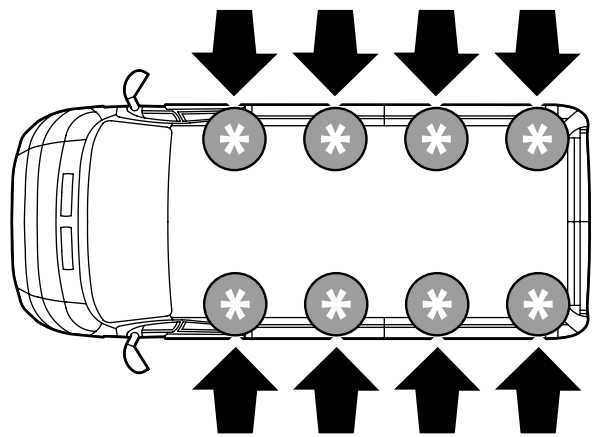

4 = Art. N30032 x 2
bars