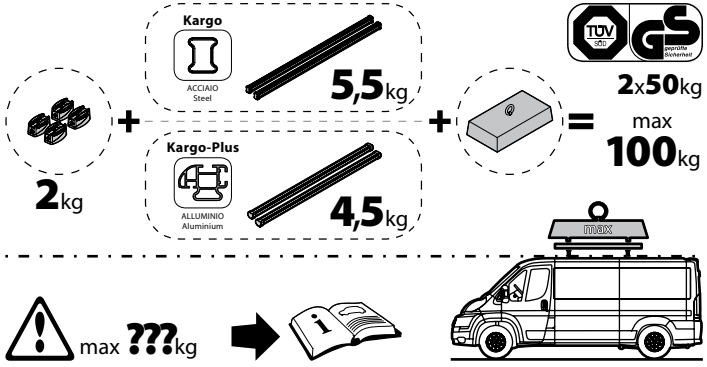

2 = Art. N30032 x 1
bars