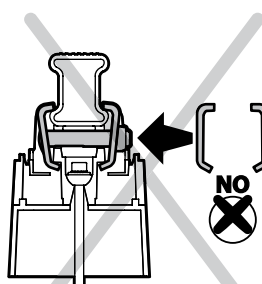

ATTENZIONE WARNING

Kargo

A

ACCIAIO
Steel

MONTAGGIO DIRETTO
SUI KIT PIEDI SPECIFICI
DIRECTLY ON FOOT KITS
BEFESTIGUNGSFÜSSE

Kargo-Plus

B

ALLUMINIO
Aluminium

MONTAGGIO DIRETTO
SUI KIT PIEDI SPECIFICI
DIRECTLY ON FOOT KITS
BEFESTIGUNGSFÜSSE

OK ✓

NO ✗

OK ✓

NO ✗

OK ✓

OK ✓

OK ✓

OK ✓

NO ✗

NO ✗

NO ✗

NO ✗