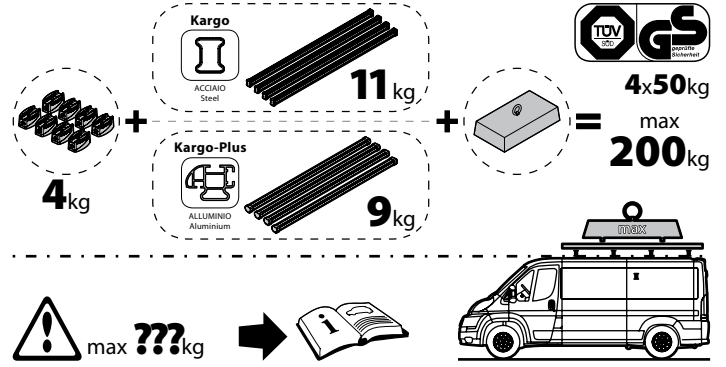

4 = Art. N30032 x 2
bars