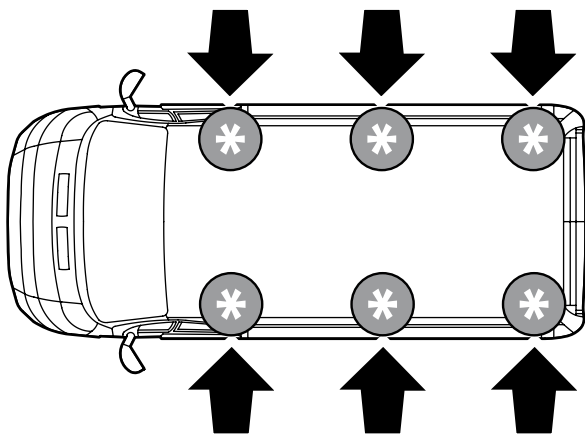

4 = Art. N30032 x 2
bars