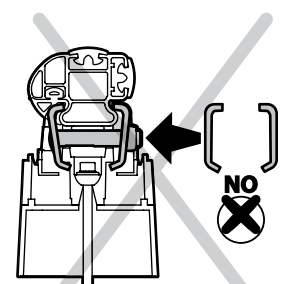

ATTENZIONE WARNING

Kargo

A

ACCIAIO
Steel

MONTAGGIO DIRETTO
SUI KIT PIEDI SPECIFICI
DIRECTLY ON FOOT KITS
BEFESTIGUNGSFÜSSE

Kargo-Plus

B

ALLUMINIO
Aluminium

MONTAGGIO DIRETTO
SUI KIT PIEDI SPECIFICI
DIRECTLY ON FOOT KITS
BEFESTIGUNGSFÜSSE

OK ✓

NO ✗

OK ✓

NO ✗

OK ✓

OK ✓

OK ✓

OK ✓

NO ✗

NO ✗

NO ✗

NO ✗