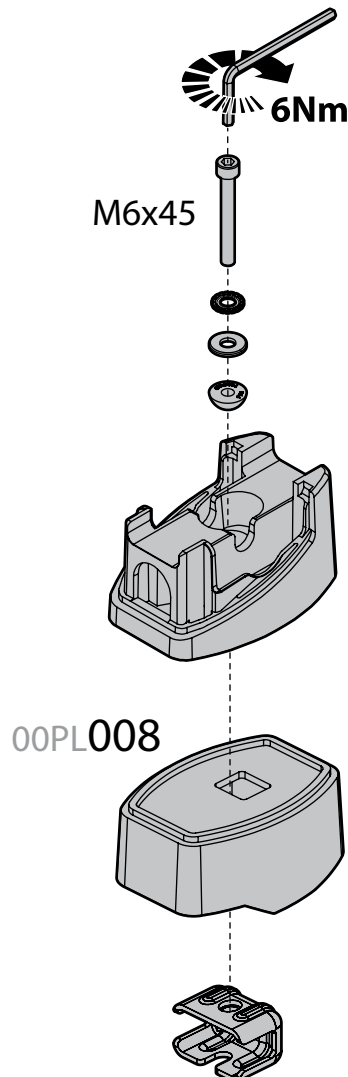

(I) ISTRUZIONI DI MONTAGGIO
(GB) FITTING INSTRUCTIONS
(D) MONTAGEANLEITUNG
(F) INSTRUCTIONS DE MONTAGE
(E) INSTRUCCIONES DE MONTAJE
(P) INSTRUÇÕES DE MONTAGEM
(NL) MONTAGE-INSTRUCTIES
(S) MONTERINGSANVISNING

(FIN) ASENNUSOHJE
(EST) PAIGALDUSJUHEND
(LAT) STIPRINĀŠANAS INSTRUKCIJA
(LT) PRITVIRTINIMO INSTRUKCIJOS
(PL) INSTRUKCJA MONTAŻU
(RUS) Инструкции по установке
(CZ) NÁVOD NA MONTÁŽ
(SK) NÁVOD NA MONTÁŽ

(SLO) NAVODILA ZA PRITRJEVANJE
(HR) UPUTA ZA SASTAVLJANJE
(H) A FELSZERELÉS MÓDJA
(GR) Οδηγίες συναρμολόγησης
(TR) MONTAJ TALIMATLARI
(BG) ИНСТРУКЦИИ ЗА МОНТАЖ
(SRB) UPUTSTVA ZA MONTAŽU

1

2

A