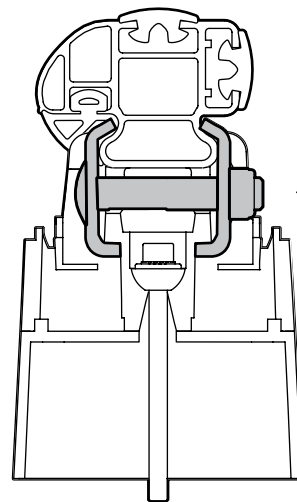

ATTENZIONE WARNING

A Kargo

ACCIAIO
Steel

MONTAGGIO DIRETTO
SUI KIT PIEDI SPECIFICI
DIRECTLY ON FOOT KITS
BEFESTIGUNGSFÜSSE

B Kargo-Plus

ALLUMINIO
Aluminium

MONTAGGIO DIRETTO
SUI KIT PIEDI SPECIFICI
DIRECTLY ON FOOT KITS
BEFESTIGUNGSFÜSSE

A

B