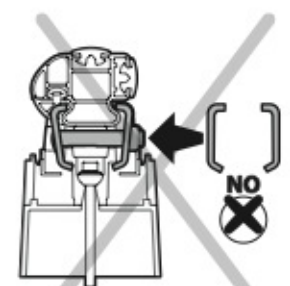

ATTENZIONE WARNING

A Kargo

ACCIAIO
Steel

MONTAGGIO DIRETTO
SUI KIT PIEDI SPECIFICI
DIRECTLY ON FOOT KITS
BEFESTIGUNGSFÜSSE

A

B Kargo-Plus

ALLUMINIO
Aluminium

MONTAGGIO DIRETTO
SUI KIT PIEDI SPECIFICI
DIRECTLY ON FOOT KITS
BEFESTIGUNGSFÜSSE

B

OK ✓

OK ✓