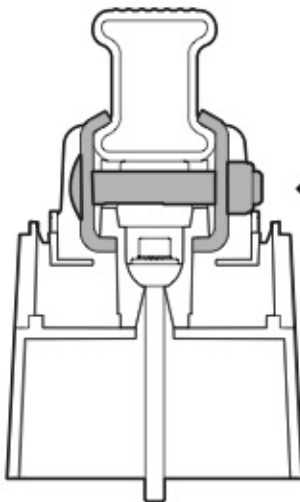

ATTENZIONE WARNING

A Kargo

ACCIAIO
Steel

MONTAGGIO DIRETTO
SUI KIT PIEDI SPECIFICI
DIRECTLY ON FOOT KITS
BEFESTIGUNGSFÜSSE

A

B Kargo-Plus

ALLUMINIO
Aluminium

MONTAGGIO DIRETTO
SUI KIT PIEDI SPECIFICI
DIRECTLY ON FOOT KITS
BEFESTIGUNGSFÜSSE

B

OK ✓

OK ✓