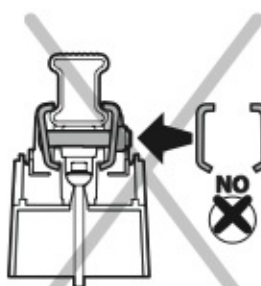

ATTENZIONE WARNING

A Kargo

ACCIAIO
Steel

MONTAGGIO DIRETTO
SUI KIT PIEDI SPECIFICI
DIRECTLY ON FOOT KITS
BEFESTIGUNGSFÜSSE

A

B Kargo-Plus

ALLUMINIO
Aluminium

MONTAGGIO DIRETTO
SUI KIT PIEDI SPECIFICI
DIRECTLY ON FOOT KITS
BEFESTIGUNGSFÜSSE

B

OK ✓

OK ✓