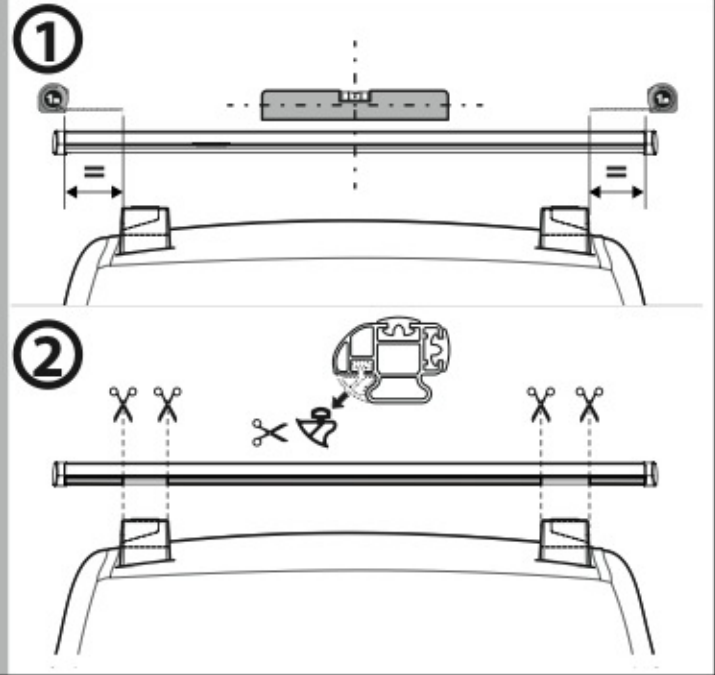

B

Kargo-Plus

ALLUMINIO
Aluminium