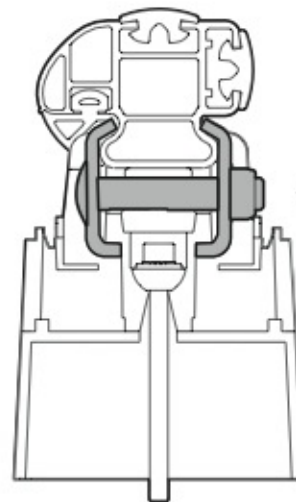

ATTENZIONE WARNING

A Kargo

ACCIAIO
Steel

MONTAGGIO DIRETTO
SUI KIT PIEDI SPECIFICI
DIRECTLY ON FOOT KITS
BEFESTIGUNGSFÜSSE

A

B Kargo-Plus

ALLUMINIO
Aluminium

MONTAGGIO DIRETTO
SUI KIT PIEDI SPECIFICI
DIRECTLY ON FOOT KITS
BEFESTIGUNGSFÜSSE

B

OK ✓

OK ✓