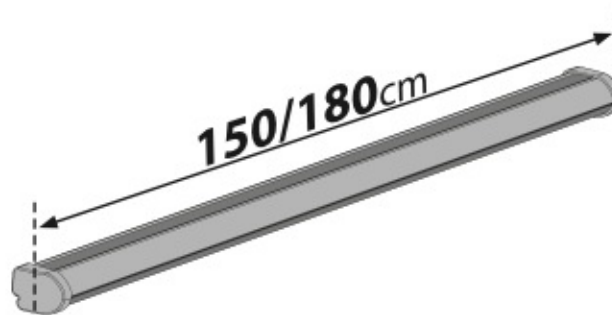

**Kargo-Plus** series

Alluminio / Aluminium

Art. **N10040** 150 cm x2

Art. **N10045** 180 cm x2

- (I) ISTRUZIONI DI MONTAGGIO
- (GB) FITTING INSTRUCTIONS
- (D) MONTAGEANLEITUNG
- (F) INSTRUCTIONS DE MONTAGE
- (E) INSTRUCCIONES DE MONTAJE
- (P) INSTRUÇÕES DE MONTAGEM
- (NL) MONTAGE-INSTRUCTIES
- (S) MONTERINGSANVISNING
- (FIN) ASENNUSOHJE
- (EST) PAIGALDUSJUHEND
- (LAT) STIPRINĀŠANAS INSTRUKCIJA
- (LT) PRITVIRTINIMO INSTRUKCIJOS
- (PL) INSTRUKCJA MONTAŻU
- (RUS) Инструкции по установке
- (CZ) NÁVOD NA MONTÁŽ
- (SK) NÁVOD NA MONTÁŽ
- (SLO) NAVODILA ZA PRITRJEVANJE
- (HR) UPUTA ZA SASTAVLJANJE
- (H) A FELSZERELÉS MÓDJA
- (GR) Οδηγίες συναρμολόγησης
- (TR) MONTAJ TALIMATLARI
- (BG) ИНСТРУКЦИИ ЗА МОНТАЖ
- (SRB) UPUTSTVA ZA MONTAŽU