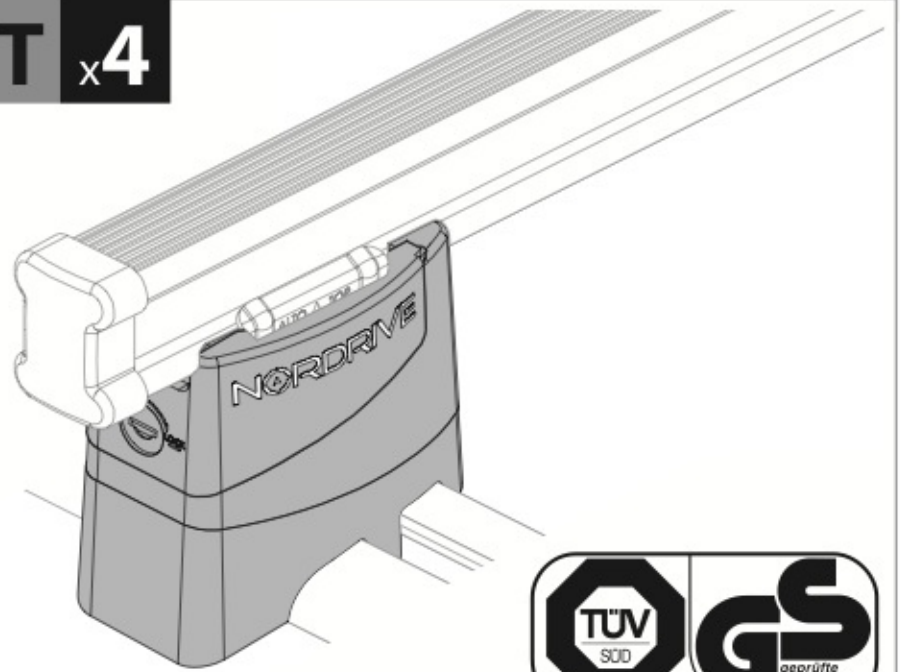

Art. **N30112**

**KIT** x4

**MERCEDES VITO**

(I) PER (GB) FOR (F) POUR (D) FÜR

**Kargo** series

Acciaio / Steel

Art. **N10010** 150 cm x2

Art. **N10015** 180 cm x2