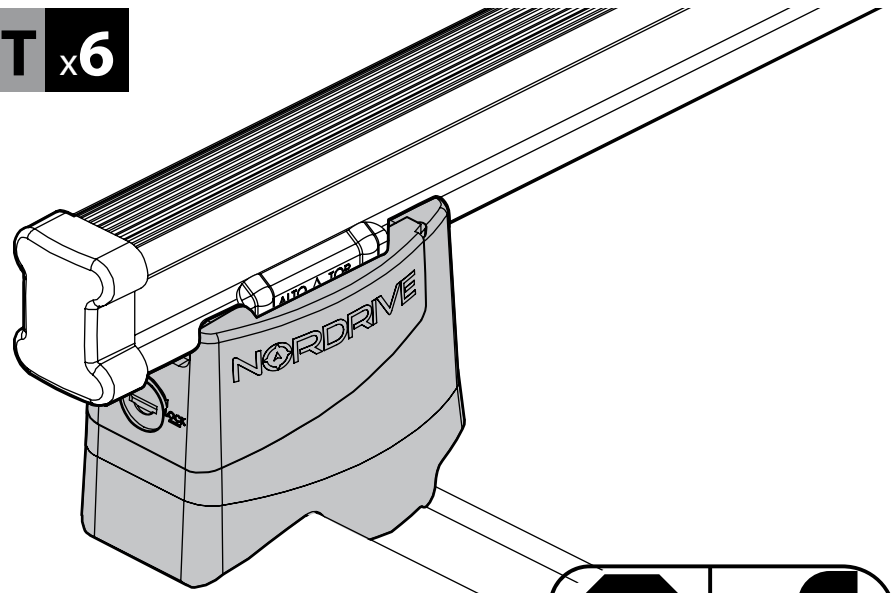

Art. **N30113**

MERCEDES CLASSE V

03/14 →

MERCEDES VIANO

09/13 → 02/14

MERCEDES VITO

09/03 → 12/14

01/15 →

**MERCEDES VITO
TOURER**

01/15 →

✓ H = 1900mm
L = 3200mm

✓ H = 1900mm
L = 3200mm

✓ H = 1900mm
L = 3430mm

□ H = 2330mm
L = 3200mm

- ⓘ ISTRUZIONI DI MONTAGGIO
- Ⓒ FITTING INSTRUCTIONS
- ⓓ MONTAGEANLEITUNG
- ⓕ INSTRUCTIONS DE MONTAGE
- ⓔ ISTRUCCIONES DE MONTAJE
- ⓖ INSTRUÇÕES DE MONTAGEM
- Ⓝ MONTAGE-INSTRUCTIES
- Ⓢ MONTERINGSANVISNING
- ⓕᐯ ASENUSOHJE
- ⓔᐱ PAIGALDUSJUHEND
- ⓐᐿ STIPRIŃAŠANAS INSTRUKCIJA
- ⓐᐿᐿ PRITVIRTINIMO INSTRUKCIJOS
- ⓐᐿᐿ INSTRUKCJA MONTAŻU
- ⓕᐿᐿ Инструкции по установке
- ⓕᐿᐿ NÁVOD NA MONTÁŽ
- ⓕᐿᐿ NÁVOD NA MONTÁŽ
- ⓐᐿᐿ NAVODILA ZA PRITRJEVANJE
- ⓕᐿᐿ UPUTA ZA SASTAVLJANJE
- ⓕᐿᐿ A FELSZERELÉS MÓDJA
- ⓕᐿᐿ Οδηγίες συναρμολόγησης
- ⓐᐿᐿ MONTAJ TALIMATLARLARI
- ⓕᐿᐿ ИНСТРУКЦИИ ЗА МОНТАЖ
- ⓕᐿᐿ UPUTSTVA ZA MONTAŽU

KIT x6

- ⓘ ADATTO PER
- Ⓒ SUITABLE FOR
- ⓕ INDIQUÉ POUR
- ⓓ GEEIGNET FÜR
- ⓔ ADECUADA PARA

**NORDRIVE
KARGO SERIES**

Kargo
ACCIAIO
Steel

- ⓘ BARRE KARGO
- Ⓒ KARGO BARS
- ⓕ BARRES KARGO
- ⓓ DACH-LASTENTRÄGER KARGO
- ⓔ BARRES KARGO

Art. **N10015 x3**

Kargo-Plus
ALLUMINIO
Aluminium

- ⓘ BARRE KARGO-PLUS
- Ⓒ KARGO-PLUS BARS
- ⓕ BARRES KARGO-PLUS
- ⓓ DACH-LASTENTRÄGER KARGO-PLUS
- ⓔ BARRES KARGO-PLUS

Art. **N10045 x3**

KRS-7

KRS-12

- ⓘ CESTE PORTATUTTO KRS-7 / KRS-12
- Ⓒ KRS-7 / KRS-12 VAN ROOF RACKS
- ⓕ GALERIE KRS-7 / KRS-12
- ⓓ DACHKÖRBEŃ KRS-7 / KRS-12
- ⓔ BACAS KRS-7 / KRS-12

NORDRIVE®

TRANSPORT SOLUTIONS