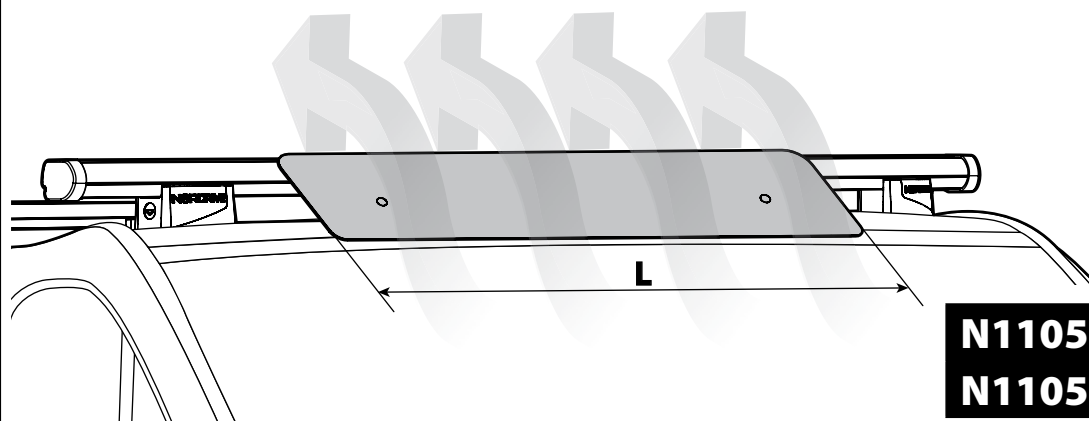

SPOILER

N11057 KP-9 L = 95 cm

N11058 KP-11 L = 110 cm