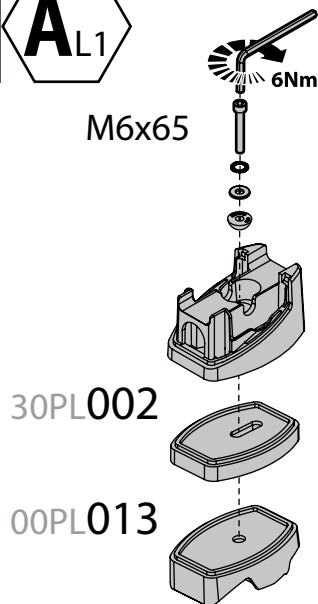

(I) ISTRUZIONI DI MONTAGGIO
(GB) FITTING INSTRUCTIONS
(D) MONTAGEANLEITUNG
(F) INSTRUCTIONS DE MONTAGE
(E) INSTRUCCIONES DE MONTAJE
(P) INSTRUÇÕES DE MONTAGEM
(NL) MONTAGE-INSTRUCTIES
(S) MONTERINGSANVISNING

(FIN) ASENNUSOHJE
(EST) PAIGALDUSJUHEND
(LAT) STIPRIŅĀŠANAS INSTRUKCIJA
(LT) PRITVIRTINIMO INSTRUKCIJOS
(PL) INSTRUKCJA MONTAŻU
(RUS) Инструкции по установке
(CZ) NÁVOD NA MONTÁŽ
(SK) NÁVOD NA MONTÁŽ

(SLO) NAVODILA ZA PRITRJEVANJE
(HR) UPUTA ZA SASTAVLJANJE
(H) A FELSZERELÉS MÓDJA
(GR) Οδηγίες συναρμολόγησης
(TR) MONTAJ TALIMATLARI
(BG) ИНСТРУКЦИИ ЗА МОНТАЖ
(SRB) UPUTSTVA ZA MONTAŽU

1

2_{L1}

A_{L1}

2_{L1}

B_{L1}

2_{L1}

C_{L1}

3_{L1}