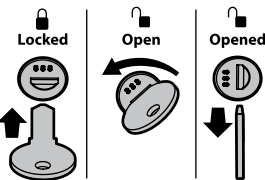

# NORDDRIVE®

TRANSPORT SOLUTIONS

Art. **N30113**

**SAFETY REGULATIONS**

**Norme di Sicurezza**

**Safety regulations**

(I) ISTRUZIONI DI MONTAGGIO  
 (GB) FITTING INSTRUCTIONS  
 (D) MONTAGEANLEITUNG  
 (F) INSTRUCTIONS DE MONTAGE  
 (E) INSTRUCCIONES DE MONTAJE  
 (P) INSTRUÇÕES DE MONTAGEM  
 (NL) MONTAGE-INSTRUCTIES  
 (S) MONTERINGSANVISNING