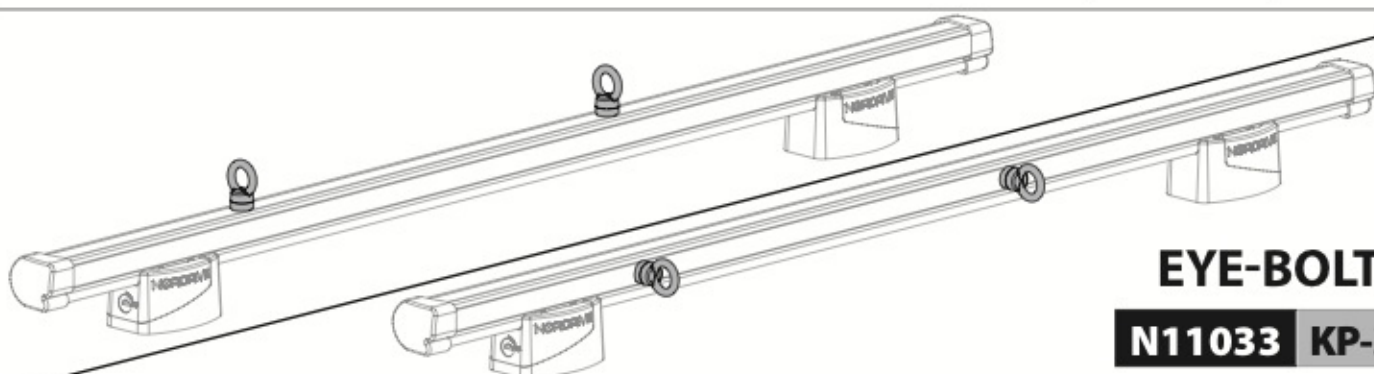

EYE-BOLTS

N11033 KP-3