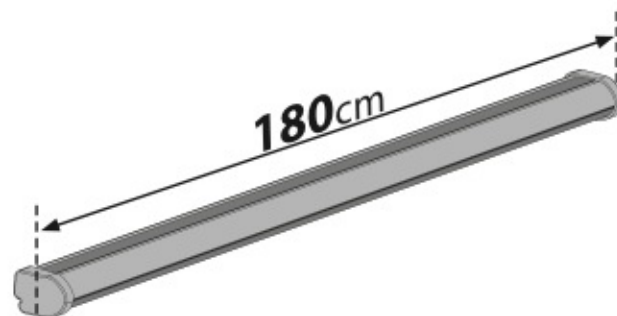

(I) PER (GB) FOR (F) POUR (D) FÜR

180cm

**Kargo series**

Acciaio / Steel

Art. **N10015** x6

- (I) ISTRUZIONI DI MONTAGGIO
- (GB) FITTING INSTRUCTIONS
- (D) MONTAGEANLEITUNG
- (F) INSTRUCTIONS DE MONTAGE
- (E) INSTRUCCIONES DE MONTAJE
- (P) INSTRUÇÕES DE MONTAGEM
- (NL) MONTAGE-INSTRUCTIES
- (S) MONTERINGSANVISNING
- (FIN) ASENNUSOHJE
- (EST) PAIGALDUSJUHEND
- (LAT) STIPRINĀŠANAS INSTRUKCIJA
- (LT) PRITVIRTINIMO INSTRUKCIJOS
- (PL) INSTRUKCJA MONTAŻU
- (RUS) Инструкции по установке
- (CZ) NÁVOD NA MONTÁŽ
- (SK) NÁVOD NA MONTÁŽ
- (SLO) NAVODILA ZA PRITRJEVANJE
- (HR) UPUTA ZA SASTAVLJANJE
- (H) A FELSZERELÉS MÓDJA
- (GR) Οδηγία συναρμολόγησης
- (TR) MONTAJ TALIMATLARI
- (BG) ИНСТРУКЦИИ ЗА МОНТАЖ
- (SRB) UPUTSTVA ZA MONTAŽU