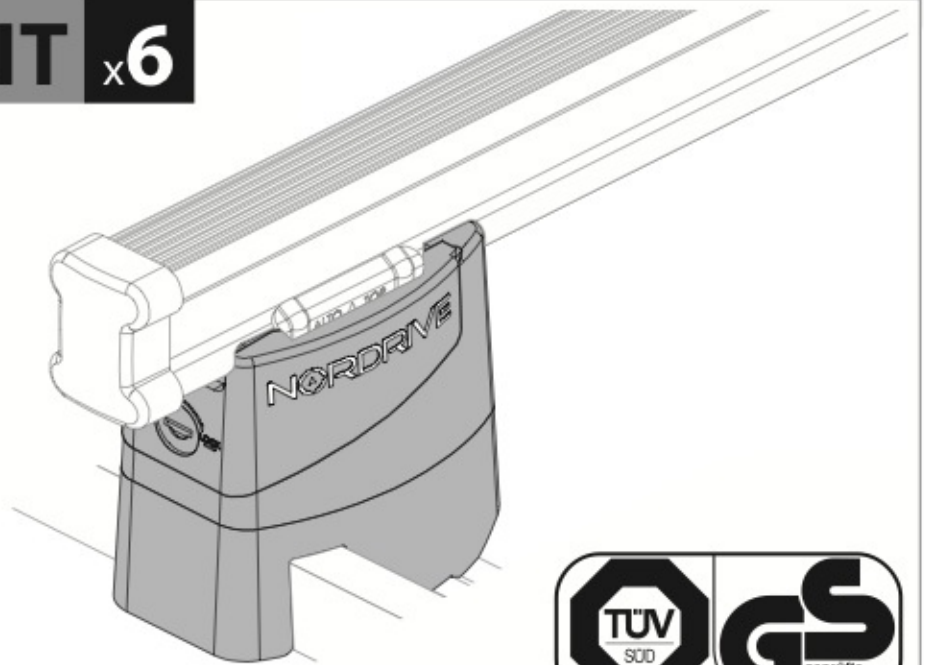

(I) PER (GB) FOR (F) POUR (D) FÜR

180cm

**Kargo series**

Acciaio / Steel

Art. **N10015** x6

- (I) ISTRUZIONI DI MONTAGGIO
- (GB) FITTING INSTRUCTIONS
- (D) MONTAGEANLEITUNG
- (F) INSTRUCTIONS DE MONTAGE
- (E) INSTRUCCIONES DE MONTAJE
- (P) INSTRUÇÕES DE MONTAGEM
- (NL) MONTAGE-INSTRUCTIES
- (S) MONTERINGSANVISNING
- (FIN) ASENNUSOHJE
- (EST) PAIGALDUSJUHEND
- (LAT) STIPRINĀŠANAS INSTRUKCIJA
- (LT) PRITVIRTINIMO INSTRUKCIJOS
- (PL) INSTRUKCJA MONTAŻU
- (RUS) Инструкции по установке
- (CZ) NÁVOD NA MONTÁŽ
- (SK) NÁVOD NA MONTÁŽ
- (SLO) NAVODILA ZA PRITRJEVANJE
- (HR) UPUTA ZA SASTAVLJANJE
- (H) A FELSZERELÉS MÓDJA
- (GR) Οδηγία συναρμολόγησης
- (TR) MONTAJ TALIMATLARI
- (BG) ИНСТРУКЦИИ ЗА МОНТАЖ
- (SRB) UPUTSTVA ZA MONTAŽU