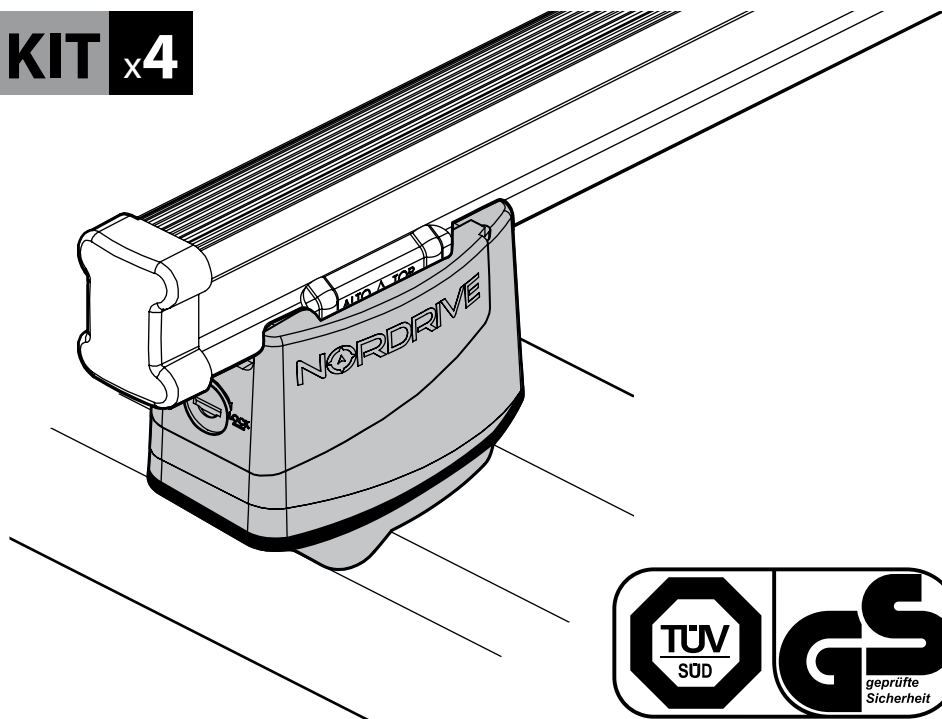

KIT x4

- ADATTO PER
- SUITABLE FOR
- INDIQUÉ POUR
- GEEIGNET FÜR
- ADECUADA PARA

**NORDRIVE
KARGO SERIES**

A

Kargo

ACCIAIO
Steel

- BARRE KARGO
- KARGO BARS
- BARRES KARGO
- DACH-LASTENTRÄGER KARGO
- BARRES KARGO