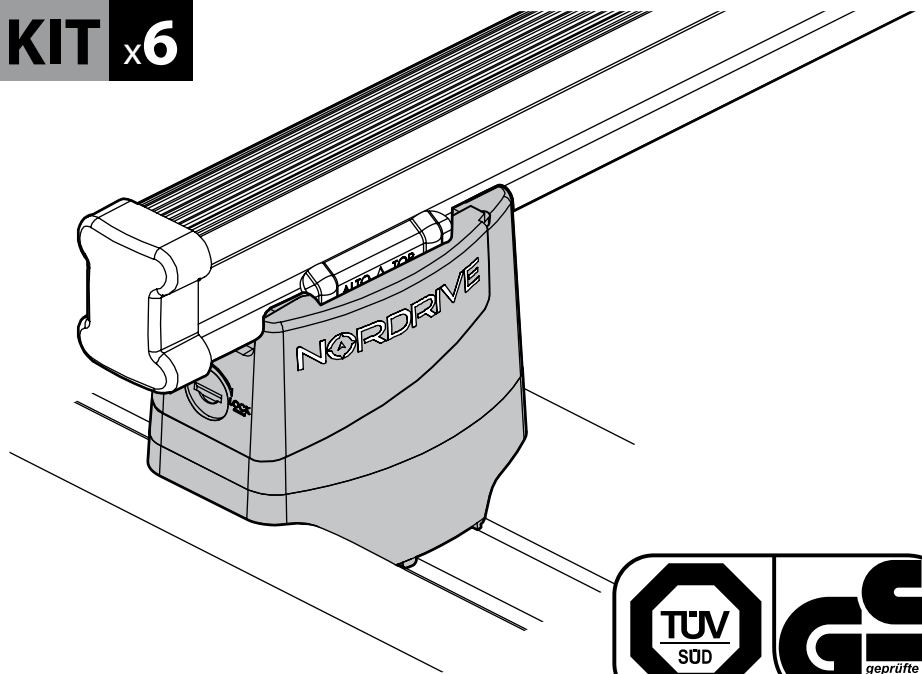

Art. **N30143**

NISSAN PRIMASTAR

2000
09/02→05/14

OPEL VIVARO

2000
08/01→12/13

RENAULT TRAFIC

2000
03/01→05/14

☒ H = 1335mm
L = 3098mm

☒ H = 1335mm
L = 3498mm

☐ H = 1818mm
L = 3098mm

☐ H = 1818mm
L = 3498mm

- ☐ ISTRUZIONI DI MONTAGGIO
- ☒ FITTING INSTRUCTIONS
- ☐ MONTAGEANLEITUNG
- ☐ INSTRUCTIONS DE MONTAGE
- ☐ ISTRUCCIONES DE MONTAJE
- ☐ INSTRUÇÕES DE MONTAGEM
- ☐ MONTAGE-INSTRUCTIES
- ☐ MONTERINGSANVISNING
- ☐ ASENNUSOHJE
- ☐ PAIGALDUSJUHEND
- ☐ STIPRINĀŠANAS INSTRUKCIJA
- ☐ PRITVIRTINIMO INSTRUKCIJOS
- ☐ INSTRUKCJA MONTAŻU
- ☐ Инструкции по установке
- ☐ NÁVOD NA MONTÁŽ
- ☐ NÁVOD NA MONTÁŽ
- ☐ NAVODILA ZA PRITRJEVANJE
- ☐ UPUTA ZA SASTAVLJANJE
- ☐ A FELSZERELÉS MÓDJA
- ☐ Οδηγίες συναρμολόγησης
- ☐ MONTAJ TALIMATLARL
- ☐ ИНСТРУКЦИИ ЗА МОНТАЖ
- ☐ UPUTSTVA ZA MONTAŽU

KIT x6

- ☐ ADATTO PER
- ☒ SUITABLE FOR
- ☐ INDIQUÉ POUR
- ☐ GEEIGNET FÜR
- ☐ ADECUADA PARA

NORDRIVE KARGO SERIES

Kargo
ACCIAIO
Steel

- ☐ BARRE KARGO
- ☒ KARGO BARS
- ☐ BARRES KARGO
- ☐ DACH-LASTENTRÄGER KARGO
- ☐ BARRES KARGO

180cm

Art. **N10015** x3

Kargo-Plus
ALLUMINIO
Aluminium

- ☐ BARRE KARGO-PLUS
- ☒ KARGO-PLUS BARS
- ☐ BARRES KARGO-PLUS
- ☐ DACH-LASTENTRÄGER KARGO-PLUS
- ☐ BARRES KARGO-PLUS

180cm

Art. **N10045** x3