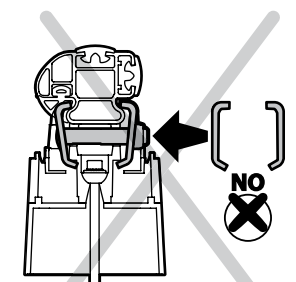

ATTENZIONE WARNING

A Kargo

ACCIAIO
Steel

MONTAGGIO DIRETTO
SUI KIT PIEDI SPECIFICI
DIRECTLY ON FOOT KITS
BEFESTIGUNGSFÜSSE

A

B Kargo-Plus

ALLUMINIO
Aluminium

MONTAGGIO DIRETTO
SUI KIT PIEDI SPECIFICI
DIRECTLY ON FOOT KITS
BEFESTIGUNGSFÜSSE

B