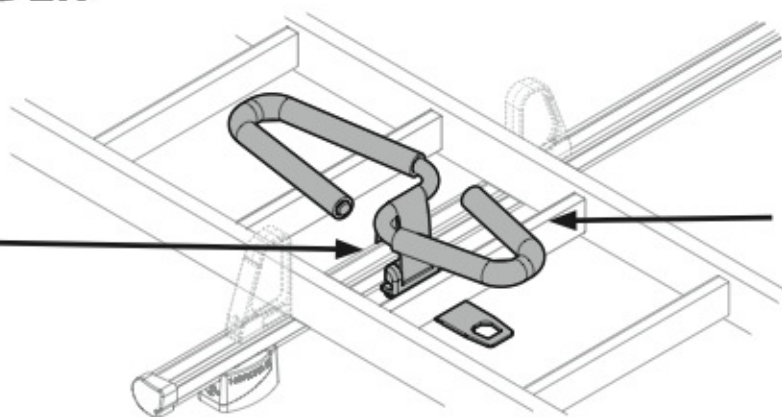

LADDER STEP ADAPTER

N11067 U-6