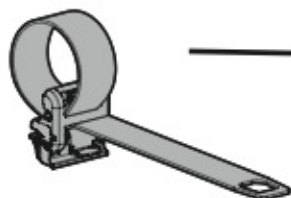

LADDER STEP ADAPTER

N11067 U-6