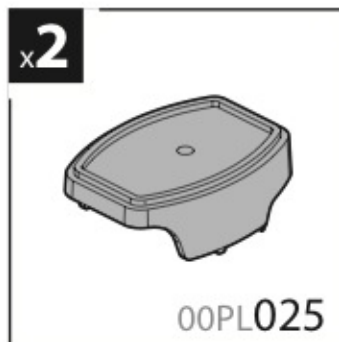

NORDRIVE®
TRANSPORT SOLUTIONS

Art. **N30144**