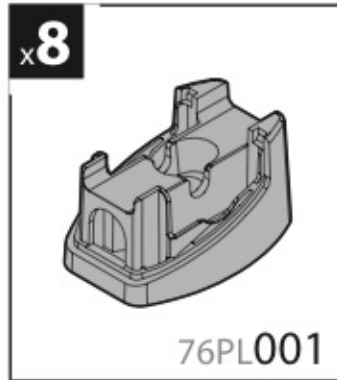

NORDRIVE®
TRANSPORT SOLUTIONS

Art. **N30144**