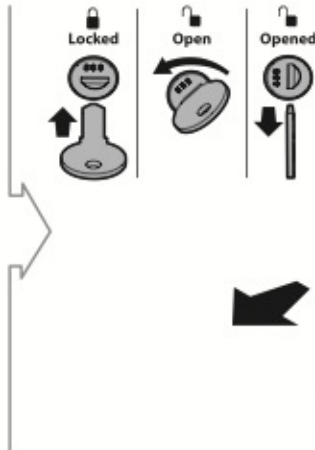

NORDRIVE®
TRANSPORT SOLUTIONS

Art. **N30144**