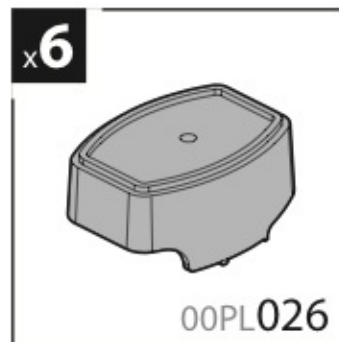

NORDRIVE®
TRANSPORT SOLUTIONS

Art. **N30144**