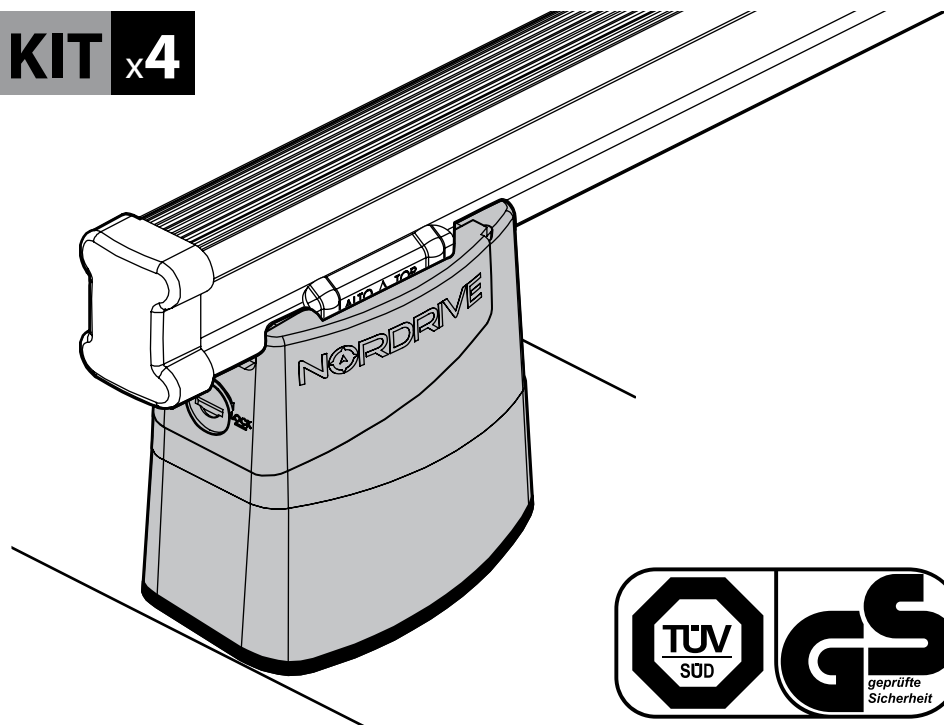

L = 2682mm

L = 3006mm

- ⓘ ADATTO PER
- Ⓒ SUITABLE FOR
- Ⓕ INDIQUÉ POUR
- Ⓓ GEEIGNET FÜR
- Ⓔ ADECUADA PARA

**NORDRIVE
KARGO SERIES**

- ⓘ ISTRUZIONI DI MONTAGGIO
- Ⓒ FITTING INSTRUCTIONS
- Ⓓ MONTAGEANLEITUNG
- Ⓕ INSTRUCTIONS DE MONTAGE
- Ⓔ ISTRUCCIONES DE MONTAJE
- Ⓖ INSTRUÇÕES DE MONTAGEM
- Ⓗ MONTAGE-INSTRUCTIES
- Ⓘ MONTERINGSANVISNING
- Ⓙ ASENNUSOHJE
- Ⓚ PAIGALDUSJUHEND
- Ⓛ STIPRINĀŠANAS INSTRUKCIJA
- Ⓜ PRITVIRTINIMO INSTRUKCIJOS
- Ⓝ INSTRUKCJA MONTAŻU
- Ⓟ Инструкции по установке
- Ⓡ NÁVOD NA MONTÁŽ
- Ⓢ NÁVOD NA MONTÁŽ
- Ⓣ NAVODILA ZA PRITRJEVANJE
- Ⓡ UPUTA ZA SASTAVLJANJE
- Ⓜ A FELSZERELÉS MÓDJA
- Ⓝ Οδηγίες συναρμολόγησης
- Ⓡ MONTAJ TALIMATLARLARI
- Ⓝ ИНСТРУКЦИИ ЗА МОНТАЖ
- Ⓡ UPUTSTVA ZA MONTAŽU