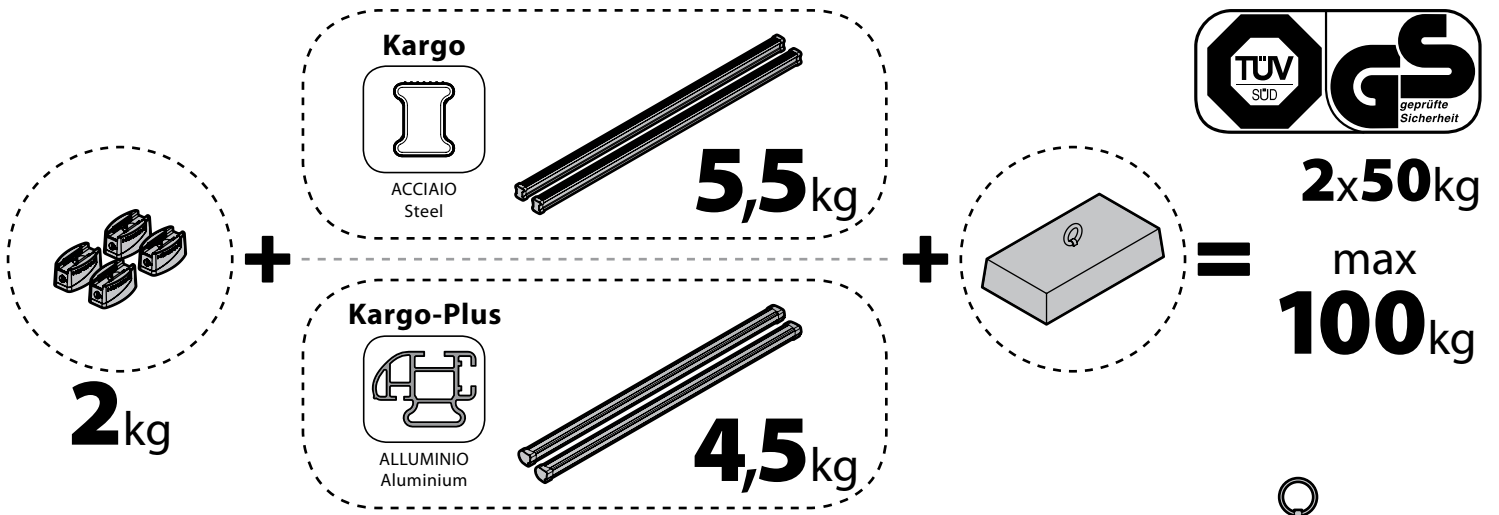

SAFETY REGULATIONS

Safety regulations

NORME DI SICUREZZA

INFORMAZIONE IMPORTANTE: Questo documento è un documento di lavoro e non deve essere considerato un documento ufficiale. È vietata la ristampa o l'uso non autorizzato senza permesso scritto dalla GOM. Il presente documento è un documento di lavoro e non deve essere considerato un documento ufficiale. È vietata la ristampa o l'uso non autorizzato senza permesso scritto dalla GOM. Il presente documento è un documento di lavoro e non deve essere considerato un documento ufficiale. È vietata la ristampa o l'uso non autorizzato senza permesso scritto dalla GOM.